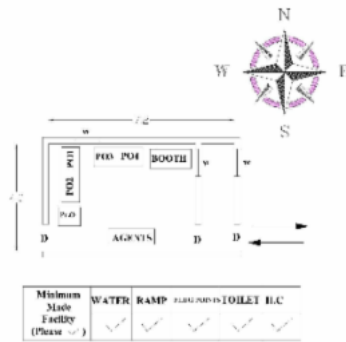

Google Map View

Polling Station Building Front View

Polling Station Front View

Cad View

Key MAP View

1 பெயர் : ரமேஷ் - தந்தையின் பெயர்: கோதண்டன் - வீட்டு எண் : 1 வயது : 57 பாலினம் : ஆண்	APF1482850 Photo is available	2 பெயர் : தரணி - கணவர் பெயர்: ரமேஷ் - வீட்டு எண் : 1 வயது : 52 பாலினம் : பெண்	CKC2191039 Photo is available	# 3 பெயர் : இந்துமதி - கணவர் பெயர்: தேவமணி - வீட்டு எண் : எல்-81,எல்-82 வயது : 38 பாலினம் : பெண்	APF0411728 Photo is available
4 பெயர் : மோனிஷா - தந்தையின் பெயர்: குப்பன் - வீட்டு எண் : 1 வயது : 30 பாலினம் : பெண்	APF1029214 Photo is available	5 பெயர் : அஜித்குமார் - தந்தையின் பெயர்: ரமேஷ் - வீட்டு எண் : 1 வயது : 28 பாலினம் : ஆண்	APF0961797 Photo is available	6 பெயர் : கோபிநாத் - தந்தையின் பெயர்: ரமேஷ் - வீட்டு எண் : 1-1 வயது : 30 பாலினம் : ஆண்	APF0839860 Photo is available
7 பெயர் : கவிதா தந்தையின் பெயர்: சாம்ராஜ் வீட்டு எண் : 1/2 வயது : 41 பாலினம் : பெண்	APF2210987 Photo is available	8 பெயர் : சத்திய பிரியா - தந்தையின் பெயர்: இந்திரா - வீட்டு எண் : 1A வயது : 27 பாலினம் : ஆண்	APF1029412 Photo is available	9 பெயர் : ஆனந்தி - கணவர் பெயர்: சுரேஷ் - வீட்டு எண் : 1A-5 வயது : 37 பாலினம் : பெண்	APF0632752 Photo is available
10 பெயர் : விஷ்ணு - தந்தையின் பெயர்: ரமேஷ் - வீட்டு எண் : 1A-5 வயது : 31 பாலினம் : ஆண்	APF0632588 Photo is available	11 பெயர் : பிரியதர்ஷினி கணவர் பெயர்: சத்தியபிரியன் வீட்டு எண் : 1/அ5 வயது : 20 பாலினம் : பெண்	APF2369650 Photo is available	12 பெயர் : நாசிரா - கணவர் பெயர்: சாதிக்கபஷா - வீட்டு எண் : 2 வயது : 55 பாலினம் : பெண்	APF1072115 Photo is available
13 பெயர் : நந்தகுமார் - தந்தையின் பெயர்: சீத்தாபதி - வீட்டு எண் : 2 வயது : 52 பாலினம் : ஆண்	CKC2517001 Photo is available	14 பெயர் : குமுதா - கணவர் பெயர்: நந்தகுமார் - வீட்டு எண் : 2 வயது : 44 பாலினம் : பெண்	CKC2518496 Photo is available	15 பெயர் : சையத் உமர் சா தந்தையின் பெயர்: சாதிக்கபஷா - வீட்டு எண் : 2 வயது : 28 பாலினம் : ஆண்	APF1072107 Photo is available
16 பெயர் : விங்கேஷ் தந்தையின் பெயர்: நந்தகுமார் வீட்டு எண் : 2/1 வயது : 22 பாலினம் : ஆண்	APF2183515 Photo is available	17 பெயர் : சந்தானம் - தந்தையின் பெயர்: அய்யாவு - வீட்டு எண் : 3 வயது : 59 பாலினம் : ஆண்	APF1482868 Photo is available	18 பெயர் : நிரமலா - கணவர் பெயர்: சந்தானம் - வீட்டு எண் : 3 வயது : 55 பாலினம் : பெண்	APF1482876 Photo is available
19 பெயர் : வினோதினி கணவர் பெயர்: ராஜா வீட்டு எண் : 3/1 வயது : 34 பாலினம் : பெண்	APF2383263 Photo is available	20 பெயர் : நவீன் குமார் - தந்தையின் பெயர்: சந்தானம் - வீட்டு எண் : 3-1 வயது : 32 பாலினம் : ஆண்	APF0487298 Photo is available	21 பெயர் : ஹரி பிரசாந்த் - தந்தையின் பெயர்: சந்தானம் - வீட்டு எண் : 3-1 வயது : 31 பாலினம் : ஆண்	APF0632562 Photo is available
22 பெயர் : சினேகா தந்தையின் பெயர்: Naveen kumar வீட்டு எண் : 3/1 வயது : 23 பாலினம் : பெண்	RMD2418606 Photo is available	23 பெயர் : பூந்தேவி கணவர் பெயர்: கந்தன் வீட்டு எண் : 3/1/1 வயது : 41 பாலினம் : பெண்	APF1227636 Photo is available	24 பெயர் : பக்தவச்சலம் - தந்தையின் பெயர்: தாமோதரன் - வீட்டு எண் : 4-1 வயது : 61 பாலினம் : ஆண்	APF1029305 Photo is available
25 பெயர் : ஜமுனா - கணவர் பெயர்: பக்தவச்சலம் - வீட்டு எண் : 4-1 வயது : 59 பாலினம் : பெண்	APF1029313 Photo is available	26 பெயர் : பிந்துமதி - தந்தையின் பெயர்: பக்தவச்சலம் - வீட்டு எண் : 4-1 வயது : 34 பாலினம் : பெண்	APF1029297 Photo is available	27 பெயர் : பர்கவி - தந்தையின் பெயர்: பக்தவச்சலம் - வீட்டு எண் : 4-1 வயது : 27 பாலினம் : பெண்	APF1072099 Photo is available
28 பெயர் : பாபு தந்தையின் பெயர்: அண்ணாமலை வீட்டு எண் : 4e/18 வயது : 55 பாலினம் : ஆண்	APF2110989 Photo is available	29 பெயர் : ரேணுகா தேவி கணவர் பெயர்: பாபு வீட்டு எண் : 4e/18 வயது : 50 பாலினம் : பெண்	APF2110831 Photo is available	30 பெயர் : சாருலதா தந்தையின் பெயர்: பாபு வீட்டு எண் : 4e/18 வயது : 22 பாலினம் : பெண்	APF2263390 Photo is available