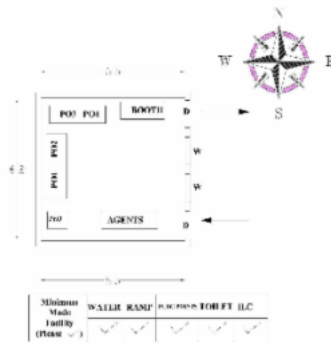

Google Map View

Polling Station Building Front View

Polling Station Front View

Cad View

Key MAP View

1 பெயர் : தியாகராஜன் - தந்தையின் பெயர்: ரங்கநாதன் - வீட்டு எண் : 1 வயது : 62 பாலினம் : ஆண்	CKC2800118 Photo is available	2 பெயர் : லோகம்மாள் - கணவர் பெயர்: குமார் - வீட்டு எண் : 1 வயது : 59 பாலினம் : பெண்	APF0381855 Photo is available	3 பெயர் : லட்சுமணன் - தந்தையின் பெயர்: கெங்கய்யா - வீட்டு எண் : 1 வயது : 55 பாலினம் : ஆண்	APF1543024 Photo is available
4 பெயர் : ஹேமாவதி - கணவர் பெயர்: கமலகண்ணன் - வீட்டு எண் : 1 வயது : 53 பாலினம் : பெண்	CKC2205755 Photo is available	5 பெயர் : பாண்டிரங்கன் - தந்தையின் பெயர்: கெங்கய்யா - வீட்டு எண் : 1 வயது : 48 பாலினம் : ஆண்	CKC2205938 Photo is available	6 பெயர் : மகாலட்சுமி - கணவர் பெயர்: லக்ஷ்மணன் - வீட்டு எண் : 1 வயது : 48 பாலினம் : பெண்	CKC2205748 Photo is available
7 பெயர் : ஜெயந்தி - கணவர் பெயர்: பாண்டிரங்கன் - வீட்டு எண் : 1 வயது : 47 பாலினம் : பெண்	CKC2205946 Photo is available	8 பெயர் : யுவ குமார் தந்தையின் பெயர்: கமல கண்ணன் வீட்டு எண் : 1/1 வயது : 24 பாலினம் : ஆண்	APF2054518 Photo is available	9 பெயர் : சந்தோஷ் குமார் தந்தையின் பெயர்: கமல கண்ணன் வீட்டு எண் : 1/1 வயது : 21 பாலினம் : ஆண்	APF2249902 Photo is available
10 பெயர் : வெங்கடேசன் - தந்தையின் பெயர்: செங்கய்யன் - வீட்டு எண் : 2 வயது : 86 பாலினம் : ஆண்	APF1543032 Photo is available	11 பெயர் : ஜெயா - கணவர் பெயர்: வெங்கடேசன் - வீட்டு எண் : 2 வயது : 78 பாலினம் : பெண்	APF1543040 Photo is available	12 பெயர் : பௌலின் - கணவர் பெயர்: பஷீர் - வீட்டு எண் : 2 வயது : 73 பாலினம் : பெண்	APF0962605 Photo is available
13 பெயர் : ரமேஷ்பாபு - தந்தையின் பெயர்: வெங்கடேசன் - வீட்டு எண் : 2 வயது : 56 பாலினம் : ஆண்	APF1543057 Photo is available	14 பெயர் : சாதிக் பாஷா - தந்தையின் பெயர்: அப்துல் கபான் சாய்பு - வீட்டு எண் : 2 வயது : 55 பாலினம் : ஆண்	APF0962597 Photo is available	# 15 பெயர் : சபியா ஸ் கணவர் பெயர்: சாதிக் பாஷா - வீட்டு எண் : 2 வயது : 54 பாலினம் : பெண்	APF0962589 Photo is available
16 பெயர் : சுரேஷ்குமார் - தந்தையின் பெயர்: வெங்கடேசன் - வீட்டு எண் : 2 வயது : 53 பாலினம் : ஆண்	CKC2204964 Photo is available	17 பெயர் : தரணி - கணவர் பெயர்: சுரேஷ்குமார் - வீட்டு எண் : 2 வயது : 46 பாலினம் : பெண்	CKC2711109 Photo is available	18 பெயர் : தேவி - கணவர் பெயர்: மண்ணு - வீட்டு எண் : 2 வயது : 46 பாலினம் : பெண்	APF0728261 Photo is available
# 19 பெயர் : சமீரா ஸ் தந்தையின் பெயர்: சாதிக் பாஷா - வீட்டு எண் : 2 வயது : 33 பாலினம் : பெண்	APF0962613 Photo is available	20 பெயர் : சத்தியமூர்த்தி - தந்தையின் பெயர்: கிருஷ்ணன் - வீட்டு எண் : 2/2 வயது : 65 பாலினம் : ஆண்	APF0842682 Photo is available	21 பெயர் : கஸ்தூரி - கணவர் பெயர்: சத்தியமூர்த்தி - வீட்டு எண் : 2/2 வயது : 50 பாலினம் : பெண்	APF0842666 Photo is available
22 பெயர் : பிரகாஷ் - தந்தையின் பெயர்: சத்தியமூர்த்தி - வீட்டு எண் : 2/2 வயது : 29 பாலினம் : ஆண்	APF0842674 Photo is available	23 பெயர் : பிரியா - தந்தையின் பெயர்: சத்தியமூர்த்தி - வீட்டு எண் : 2-2 வயது : 27 பாலினம் : பெண்	APF1072529 Photo is available	24 பெயர் : ஸ்வேதா தந்தையின் பெயர்: சுரேஷ் குமார் வீட்டு எண் : 2/2ஏ வயது : 24 பாலினம் : பெண்	APF2112860 Photo is available
25 பெயர் : சரளா - கணவர் பெயர்: ரமேஷ்பாபு - வீட்டு எண் : 4 வயது : 52 பாலினம் : பெண்	CKC2711091 Photo is available	26 பெயர் : அரவிந்த் - தந்தையின் பெயர்: ரமேஷ் - வீட்டு எண் : 4-22 வயது : 28 பாலினம் : ஆண்	APF0962753 Photo is available	27 பெயர் : ர பிரசாந்த் தந்தையின் பெயர்: ரமேஷ்பாபு வீட்டு எண் : 4/22 வயது : 28 பாலினம் : ஆண்	APF1117415 Photo is available
28 பெயர் : கோட்டீஸ்வரி - கணவர் பெயர்: பக்தவத்சலம் - வீட்டு எண் : 5 வயது : 69 பாலினம் : பெண்	APF1543065 Photo is available	29 பெயர் : ஷர்மிளா - கணவர் பெயர்: பக்தவத்சலம் - வீட்டு எண் : 5 வயது : 50 பாலினம் : பெண்	APF1543081 Photo is available	30 பெயர் : பாண்டிரங்கன் - தந்தையின் பெயர்: பக்தவத்சலம் - வீட்டு எண் : 5 வயது : 44 பாலினம் : ஆண்	CKC2204766 Photo is available