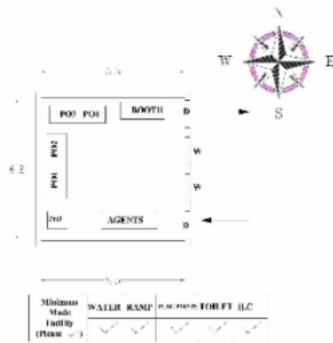

வாக்காளர் பதிவு அலுவலரின்  
கையொப்பம்

Nazri Naksha

Google Map View

Polling Station Building Front View

Polling Station Front View

Cad View

Key MAP View

சட்டமன்றத் தொகுதியின் எண் மற்றும் பெயர் : 42-ஆற்காடு  
பிரிவு எண் மற்றும் பெயர் 1-ஆற்காடு (ந), வார்டு 23 சின்னதண்டுகாரன் தெரு