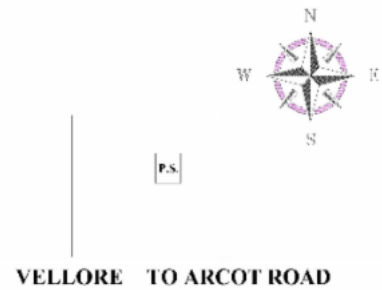

Key MAP View