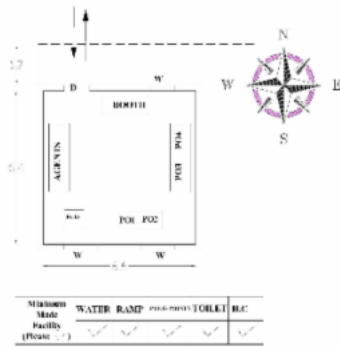

**Google Map View**

**Polling Station Building Front View**

**Polling Station Front View**

**Cad View**

**Key MAP View**

1 பெயர் : குமார் - தந்தையின் பெயர்: சங்கரன் - வீட்டு எண் : 1 வயது : 63 பாலினம் : ஆண்	APF0645648 Photo is available	2 பெயர் : கஸ்தூரி - கணவர் பெயர்: புருஷோத்தமன் - வீட்டு எண் : 1 வயது : 55 பாலினம் : பெண்	APF0645622 Photo is available	3 பெயர் : மீராபாய் - கணவர் பெயர்: குமார் - வீட்டு எண் : 1 வயது : 52 பாலினம் : பெண்	APF0645960 Photo is available
4 பெயர் : நந்தினிகுமாரி - கணவர் பெயர்: முத்துக்குமார் - வீட்டு எண் : 1 வயது : 43 பாலினம் : பெண்	APF0842930 Photo is available	5 பெயர் : சுனில்குமார் - தந்தையின் பெயர்: குமார் - வீட்டு எண் : 1 வயது : 36 பாலினம் : ஆண்	APF0645333 Photo is available	6 பெயர் : சந்தோஷ் உ கு தந்தையின் பெயர்: குமார் - வீட்டு எண் : 1 வயது : 32 பாலினம் : ஆண்	APF0646331 Photo is available
S 7 பெயர் : கிரிஜா - கணவர் பெயர்: சீனிவாசன் - வீட்டு எண் : 1 வயது : 57 பாலினம் : பெண்	APF0208983 Photo is available	8 பெயர் : ஜெயலட்சுமி - கணவர் பெயர்: பொண்ணுசாமி - வீட்டு எண் : 2 வயது : 45 பாலினம் : பெண்	APF0357301 Photo is available	9 பெயர் : தஸ்லீம் - தந்தையின் பெயர்: சையத்தாவுத் - வீட்டு எண் : 3 வயது : 29 பாலினம் : பெண்	APF0842898 Photo is available
10 பெயர் : சையத் தாலுத் தந்தையின் பெயர்: சையத்பீர் - வீட்டு எண் : 3 வயது : 29 பாலினம் : ஆண்	CKC2772077 Photo is available	11 பெயர் : சையத் முஹம்மத் இப்ராகிம் தந்தையின் பெயர்: சையத் தாலுத் வீட்டு எண் : 3 வயது : 26 பாலினம் : ஆண்	APF1104843 Photo is available	12 பெயர் : பூசும் சை தா தந்தையின் பெயர்: சையத் தாலுத் வீட்டு எண் : 3 வயது : 20 பாலினம் : பெண்	APF2310134 Photo is available
13 பெயர் : திருநாவுக்கரசு - தந்தையின் பெயர்: கண்ணன் - வீட்டு எண் : 4 வயது : 46 பாலினம் : ஆண்	CKC2771863 Photo is available	14 பெயர் : வ சதா கணவர் பெயர்: வர்மா வீட்டு எண் : 5/ஏ0 வயது : 43 பாலினம் : பெண்	APF2319051 Photo is available	15 பெயர் : காவேரி கணவர் பெயர்: திருநாவுக்கரசு வீட்டு எண் : 7 வயது : 43 பாலினம் : பெண்	APF0132431 Photo is available
16 பெயர் : திருநாவுக்கரசு தந்தையின் பெயர்: முனிசாமி வீட்டு எண் : 7 வயது : 36 பாலினம் : ஆண்	APF0132449 Photo is available	17 பெயர் : ஞானசவுந்தரி - கணவர் பெயர்: மணி - வீட்டு எண் : 8C வயது : 71 பாலினம் : பெண்	APF0053975 Photo is available	18 பெயர் : மோகன் - தந்தையின் பெயர்: மணி - வீட்டு எண் : 8-C வயது : 36 பாலினம் : ஆண்	APF0053967 Photo is available
19 பெயர் : வேலு - தந்தையின் பெயர்: கண்ணன் - வீட்டு எண் : 9 வயது : 50 பாலினம் : ஆண்	CKC2771871 Photo is available	20 பெயர் : கோட்டிஸ்வரி - கணவர் பெயர்: வேலு - வீட்டு எண் : 9 வயது : 44 பாலினம் : பெண்	CKC2771889 Photo is available	21 பெயர் : மோகன்குமாரமங்கலம் - தந்தையின் பெயர்: பஞ்சாட்சரம் - வீட்டு எண் : 10 வயது : 53 பாலினம் : ஆண்	APF0802751 Photo is available
22 பெயர் : சாவித்திரி - கணவர் பெயர்: ரவி - வீட்டு எண் : 10D வயது : 52 பாலினம் : பெண்	APF0208918 Photo is available	23 பெயர் : வசந்தி - தந்தையின் பெயர்: இரவி - வீட்டு எண் : 10D வயது : 33 பாலினம் : பெண்	APF0490771 Photo is available	24 பெயர் : லோகேஷ் - தந்தையின் பெயர்: ரகுபதி - வீட்டு எண் : 10D வயது : 32 பாலினம் : ஆண்	APF0491043 Photo is available
25 பெயர் : லாவண்யா ப கணவர் பெயர்: கௌதம் வீட்டு எண் : 10/D வயது : 33 பாலினம் : பெண்	APF2382349 Photo is available	26 பெயர் : புஷ்பலதா - தந்தையின் பெயர்: ரகுபதி - வீட்டு எண் : 10-D வயது : 31 பாலினம் : பெண்	APF0729657 Photo is available	27 பெயர் : கோமதி லோ கணவர் பெயர்: லோகேஷ் வீட்டு எண் : 10/ D வயது : 26 பாலினம் : பெண்	APF2394468 Photo is available
28 பெயர் : தினகரன் தந்தையின் பெயர்: குணமூர்த்தி வீட்டு எண் : 10௨/4 வயது : 27 பாலினம் : ஆண்	APF1148824 Photo is available	29 பெயர் : சுசிதா தந்தையின் பெயர்: குணமூர்த்தி வீட்டு எண் : 10௨/4 வயது : 24 பாலினம் : பெண்	APF2043701 Photo is available	30 பெயர் : ரூபினி சி தந்தையின் பெயர்: சிவகுமார் கோ வீட்டு எண் : 13/26 வயது : 26 பாலினம் : பெண்	APF2114023 Photo is available