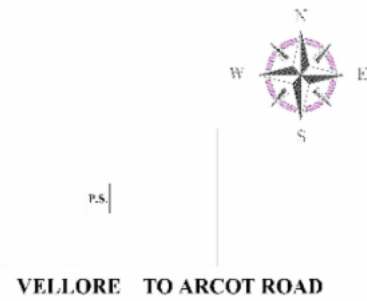

Google Map View

Polling Station Building Front View

Polling Station Front View

Cad View

Key MAP View

சட்டமன்றத் தொகுதியின் எண் மற்றும் பெயர் : 42-ஆற்காடு
பிரிவு எண் மற்றும் பெயர் 1-ஆற்காடு (ந), வார்டு 24 ராமலிங்கம் தெரு