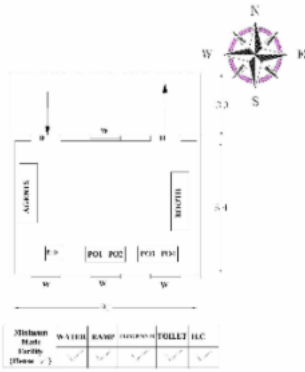

Google Map View

Polling Station Building Front View

Polling Station Front View

Cad View

Key MAP View

சட்டமன்றத் தொகுதியின் எண் மற்றும் பெயர் : 42-ஆற்காடு பிரிவு எண் மற்றும் பெயர் 1-ஆற்காடு (ந), வார்டு 27 பிள்ளையார் கோவில் தெரு