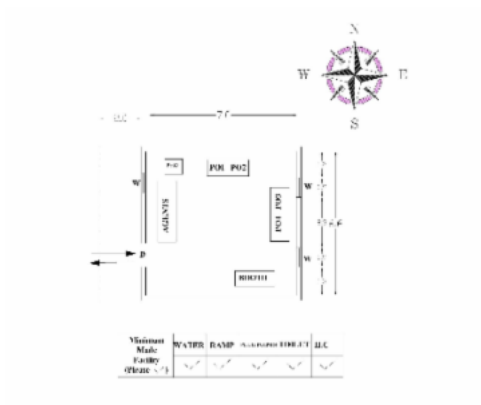

Google Map View

Polling Station Building Front View

Polling Station Front View

Cad View

Key MAP View

1	APF2303006	பெயர் : நாகம்மாள் தந்தையின் பெயர்: வடிவேல் வீட்டு எண் : 103 வயது : 81 பாலினம் : பெண்	Photo is available	2	APF0493171	பெயர் : பாபு - தந்தையின் பெயர்: பூபதி - வீட்டு எண் : 103 வயது : 33 பாலினம் : ஆண்	Photo is available	3	APF2231959	பெயர் : மதுமதி பக்தவச்சலு தந்தையின் பெயர்: பக்தவச்சலு வீட்டு எண் : 103 வயது : 24 பாலினம் : பெண்	Photo is available
4	APF1122068	பெயர் : ரேவதி கணவர் பெயர்: செல்வகுமார் வீட்டு எண் : 103/1 வயது : 36 பாலினம் : பெண்	Photo is available	5	CKC2716983	பெயர் : பாஸ்கர் - தந்தையின் பெயர்: நடேசன் - வீட்டு எண் : 103-2 வயது : 62 பாலினம் : ஆண்	Photo is available	6	CKC2716991	பெயர் : வளர்மதி - கணவர் பெயர்: பாஸ்கர் - வீட்டு எண் : 103-2 வயது : 58 பாலினம் : பெண்	Photo is available
7	APF0211292	பெயர் : பக்தவச்சலம் - தந்தையின் பெயர்: கோவிந்தசாமி - வீட்டு எண் : 103-2 வயது : 55 பாலினம் : ஆண்	Photo is available	8	APF0211300	பெயர் : சசிசுலா - கணவர் பெயர்: பக்தவச்சலம் - வீட்டு எண் : 103-2 வயது : 46 பாலினம் : பெண்	Photo is available	9	APF0312009	பெயர் : சுகன்மேத்தா - தந்தையின் பெயர்: பாஸ்கர் - வீட்டு எண் : 103-2 வயது : 35 பாலினம் : பெண்	Photo is available
10	APF1539279	பெயர் : சுப்ரமணி - தந்தையின் பெயர்: ஆறுமுகம் - வீட்டு எண் : 104 வயது : 66 பாலினம் : ஆண்	Photo is available	11	CKC1563246	பெயர் : பாஞ்சாலை - கணவர் பெயர்: சுப்ரமணி - வீட்டு எண் : 104 வயது : 58 பாலினம் : பெண்	Photo is available	12	CKC2625861	பெயர் : செல்வம் - தந்தையின் பெயர்: மாணிக்கம் - வீட்டு எண் : 104 வயது : 56 பாலினம் : ஆண்	Photo is available
13	APF1539295	பெயர் : முனியம்மாள் - கணவர் பெயர்: கார்த்தி - வீட்டு எண் : 104 வயது : 54 பாலினம் : பெண்	Photo is available	14	APF1539303	பெயர் : உஷா - கணவர் பெயர்: செல்வம் - வீட்டு எண் : 104 வயது : 51 பாலினம் : பெண்	Photo is available	15	APF0650234	பெயர் : சரவணன் - தந்தையின் பெயர்: கார்த்தி - வீட்டு எண் : 104 வயது : 31 பாலினம் : ஆண்	Photo is available
16	APF0732719	பெயர் : சரஸ்வதி - தந்தையின் பெயர்: கார்த்தி - வீட்டு எண் : 104 வயது : 30 பாலினம் : பெண்	Photo is available	17	APF1032267	பெயர் : மணி - தந்தையின் பெயர்: கார்த்தி - வீட்டு எண் : 104 வயது : 27 பாலினம் : ஆண்	Photo is available	18	APF1073139	பெயர் : வனிதா - தந்தையின் பெயர்: கார்த்தி - வீட்டு எண் : 104 வயது : 27 பாலினம் : பெண்	Photo is available
19	APF2116721	பெயர் : குமார் தந்தையின் பெயர்: கார்த்தி வீட்டு எண் : 104/125 வயது : 24 பாலினம் : ஆண்	Photo is available	20	APF2336469	பெயர் : மோகன்தாஸ் தந்தையின் பெயர்: செல்வம் வீட்டு எண் : 104/125 வயது : 20 பாலினம் : ஆண்	Photo is available	21	APF1539329	பெயர் : மல்லிகா - கணவர் பெயர்: கிருஷ்ணன் - வீட்டு எண் : 106 வயது : 63 பாலினம் : பெண்	Photo is available
22	CKC1565316	பெயர் : பிரதாப் - தந்தையின் பெயர்: கிருஷ்ணன் - வீட்டு எண் : 106 வயது : 43 பாலினம் : ஆண்	Photo is available	23	CKC2220093	பெயர் : சாம்பசிவம் தந்தையின் பெயர்: கிருஷ்ணன் - வீட்டு எண் : 106 வயது : 39 பாலினம் : ஆண்	Photo is available	24	APF0963850	பெயர் : மகேஸ்வரி - கணவர் பெயர்: பிரதாப் - வீட்டு எண் : 106 வயது : 37 பாலினம் : பெண்	Photo is available
25	APF0649707	பெயர் : சரண்யா - தந்தையின் பெயர்: கிருஷ்ணன் - வீட்டு எண் : 106 வயது : 33 பாலினம் : பெண்	Photo is available	26	APF0650010	பெயர் : பிரபு - தந்தையின் பெயர்: சிங்காரம் - வீட்டு எண் : 106 வயது : 31 பாலினம் : ஆண்	Photo is available	27	APF0649806	பெயர் : சுமித்ரா - கணவர் பெயர்: குமரவேல் - வீட்டு எண் : 107 வயது : 36 பாலினம் : பெண்	Photo is available
28	APF0649822	பெயர் : கார்த்திகா - கணவர் பெயர்: வெங்கடேசன் - வீட்டு எண் : 107 வயது : 35 பாலினம் : பெண்	Photo is available	29	APF1092188	பெயர் : ரமயா சங்கர் - தந்தையின் பெயர்: சங்கர் - வீட்டு எண் : 107 வயது : 27 பாலினம் : பெண்	Photo is available	30	APF2356236	பெயர் : உமாபதி சங்கர் தந்தையின் பெயர்: சங்கர் வீட்டு எண் : 107 வயது : 20 பாலினம் : ஆண்	Photo is available