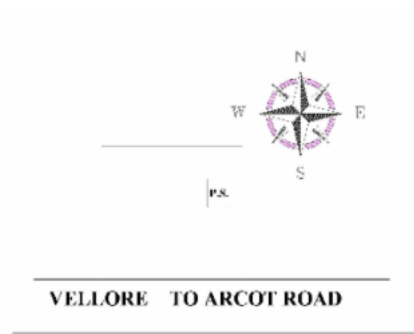

Key MAP View