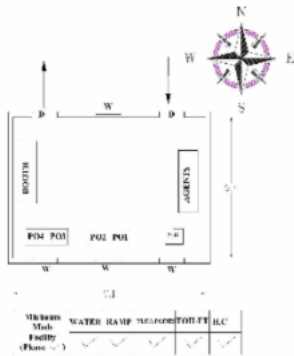

Google Map View

Polling Station Building Front View

Polling Station Front View

Cad View

Key MAP View

1 பெயர் : கருணாகரன் - தந்தையின் பெயர்: கந்தசாமி - வீட்டு எண் : 1 வயது : 57 பாலினம் : ஆண்	APF0804211 Photo is available	2 பெயர் : வினோதினி - கணவர் பெயர்: சதிஷ்பாபு - வீட்டு எண் : 1 வயது : 41 பாலினம் : பெண்	APF0651364 Photo is available	3 பெயர் : பிரியா - கணவர் பெயர்: சுரேஷ் - வீட்டு எண் : 1 வயது : 36 பாலினம் : பெண்	APF0804245 Photo is available
4 பெயர் : ஐயப்பன் - தந்தையின் பெயர்: செல்வம் - வீட்டு எண் : 1 வயது : 35 பாலினம் : ஆண்	APF0493437 Photo is available	5 பெயர் : ஹரி பிரசாத் - தந்தையின் பெயர்: ரங்கநாதன் - வீட்டு எண் : 1 வயது : 33 பாலினம் : ஆண்	APF0379263 Photo is available	6 பெயர் : ஹேமலக்ஷ்மி தந்தையின் பெயர்: நித்தியானந்தம் வீட்டு எண் : 2/2/16 வயது : 24 பாலினம் : பெண்	APF2178218 Photo is available
7 பெயர் : கிருஷ்ணா தந்தையின் பெயர்: செந்தில்குமார் வீட்டு எண் : 2/205சி வயது : 20 பாலினம் : ஆண்	APF2363141 Photo is available	8 பெயர் : மஞ்சளா கணவர் பெயர்: ஏசுதாஸ் வீட்டு எண் : 2/312 வயது : 43 பாலினம் : பெண்	APF2279909 Photo is available	# 9 பெயர் : செந்தில்குமார் மாரிமுத்து தந்தையின் பெயர்: மாரிமுத்து - வீட்டு எண் : 3 வயது : 46 பாலினம் : ஆண்	APF0734061 Photo is available
10 பெயர் : ஆரோகியம்மா செந்தில்குமார் கணவர் பெயர்: செந்தில்குமார் - வீட்டு எண் : 3 வயது : 45 பாலினம் : பெண்	APF0734053 Photo is available	11 பெயர் : அனுராதா - தந்தையின் பெயர்: சோமசுந்தரம் - வீட்டு எண் : 4 வயது : 47 பாலினம் : பெண்	APF0049684 Photo is available	12 பெயர் : ரங்காச்சாரி - தந்தையின் பெயர்: சம்பத் - வீட்டு எண் : 5 வயது : 64 பாலினம் : ஆண்	APF0820613 Photo is available
13 பெயர் : ஜெயந்தி - கணவர் பெயர்: ரங்காச்சாரி - வீட்டு எண் : 5 வயது : 63 பாலினம் : பெண்	APF0978197 Photo is available	14 பெயர் : சூதா - கணவர் பெயர்: மகேஸ்வரன் - வீட்டு எண் : 6 வயது : 42 பாலினம் : பெண்	CKC2646081 Photo is available	15 பெயர் : சிந்து தந்தையின் பெயர்: மகேஷ்வரன் வீட்டு எண் : 6 வயது : 24 பாலினம் : பெண்	APF2222503 Photo is available
16 பெயர் : ஹரிஷ் ராகவேந்தர் தாயின் பெயர்: சூதா வீட்டு எண் : 6 வயது : 21 பாலினம் : ஆண்	APF2269520 Photo is available	17 பெயர் : பிரபாகரன் - தந்தையின் பெயர்: காசிநாதன் - வீட்டு எண் : 7 வயது : 73 பாலினம் : ஆண்	APF0312892 Photo is available	18 பெயர் : ஜெயமணி - கணவர் பெயர்: பிரபாகரன் - வீட்டு எண் : 7 வயது : 73 பாலினம் : பெண்	APF0312876 Photo is available
19 பெயர் : ராமஜெயம் - தந்தையின் பெயர்: சன்னாசி - வீட்டு எண் : 7 வயது : 56 பாலினம் : ஆண்	APF0312850 Photo is available	20 பெயர் : ஜெயபிரபாவதி - கணவர் பெயர்: ராமஜெயம் - வீட்டு எண் : 7 வயது : 46 பாலினம் : பெண்	APF0312868 Photo is available	21 பெயர் : ஜெயபிரகாஸ் - தந்தையின் பெயர்: பிரபாகரன் - வீட்டு எண் : 7 வயது : 43 பாலினம் : ஆண்	APF0312884 Photo is available
22 பெயர் : உதய சங்கர் - தந்தையின் பெயர்: மோகன் - வீட்டு எண் : 7 வயது : 27 பாலினம் : ஆண்	APF1032424 Photo is available	23 பெயர் : டினு பிரித்தி தந்தையின் பெயர்: ராமராஜ்யம் வீட்டு எண் : 7 வயது : 26 பாலினம் : பெண்	APF1173335 Photo is available	24 பெயர் : கவின் குமார் தந்தையின் பெயர்: ராமஜெயம் வீட்டு எண் : 7 வயது : 24 பாலினம் : ஆண்	APF2042521 Photo is available
25 பெயர் : லட்சுமி நரசிம்மன் - தந்தையின் பெயர்: தேவதாஸ் - வீட்டு எண் : 8 வயது : 35 பாலினம் : ஆண்	APF0312827 Photo is available	26 பெயர் : சந்தியா பாய் கணவர் பெயர்: லக்ஷ்மி நரசிம்மன் வீட்டு எண் : 8 வயது : 31 பாலினம் : பெண்	XNO0980763 Photo is available	27 பெயர் : கஸ்தூரி கணவர் பெயர்: ஆறுமுகம் வீட்டு எண் : 9 வயது : 49 பாலினம் : பெண்	APF1173301 Photo is available
28 பெயர் : கஸ்தூரி - கணவர் பெயர்: பஞ்சாட்சரம் - வீட்டு எண் : 12 வயது : 67 பாலினம் : பெண்	APF0733535 Photo is available	29 பெயர் : தளிர்மகிழன் தந்தையின் பெயர்: தேவராஜன் வீட்டு எண் : 13 வயது : 22 பாலினம் : ஆண்	APF2190635 Photo is available	30 பெயர் : பாலாஜி - தந்தையின் பெயர்: ராமநாதன் - வீட்டு எண் : 16 வயது : 65 பாலினம் : ஆண்	APF0650564 Photo is available