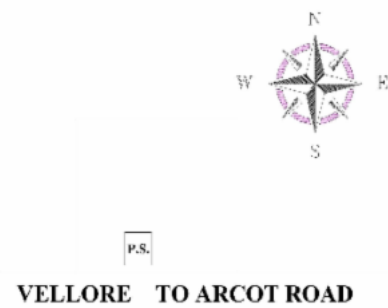

**Google Map View**

**Polling Station Building Front View**

**Polling Station Front View**

**Cad View**

**Key MAP View**

சட்டமன்றத் தொகுதியின் எண் மற்றும் பெயர் : 42-ஆற்காடு  
பிரிவு எண் மற்றும் பெயர் 1-ஆற்காடு (ந), வார்டு 19, நகராட்சி மனைகள் மேம்பாட்டு திட்டம்