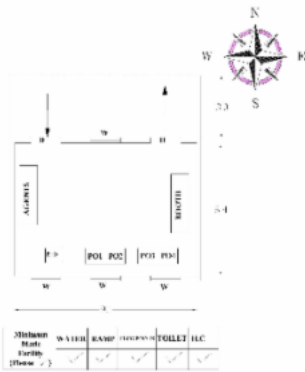

**Google Map View**

**Polling Station Building Front View**

**Polling Station Front View**

**Cad View**

**Key MAP View**

சட்டமன்றத் தொகுதியின் எண் மற்றும் பெயர் : 42-ஆற்காடு  
பிரிவு எண் மற்றும் பெயர் 1-ஆற்காடு (ந), வார்டு 19, நகராட்சி மனைகள் மேம்பாட்டு திட்டம்