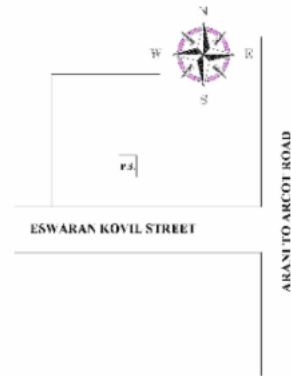

Google Map View

Polling Station Building Front View

Polling Station Front View

Cad View

Key MAP View

1 பெயர் : முகம்மது ஆப்தாப் - தந்தையின் பெயர்: முகம்மதுகாசிம் - வீட்டு எண் : 1 வயது : 71 பாலினம் : ஆண்	APF0058321 Photo is available	2 பெயர் : ஜபீனா - கணவர் பெயர்: முகம்மது ஆப்தாப் - வீட்டு எண் : 1 வயது : 61 பாலினம் : பெண்	APF0058339 Photo is available	3 பெயர் : தினகர் - தந்தையின் பெயர்: வாசுதேவன் - வீட்டு எண் : 1B வயது : 67 பாலினம் : ஆண்	APF0058347 Photo is available
4 பெயர் : ஷீலா தேவி - கணவர் பெயர்: தினகர் - வீட்டு எண் : 1B வயது : 62 பாலினம் : பெண்	APF0058354 Photo is available	5 பெயர் : வினோத் - தந்தையின் பெயர்: தினகர் - வீட்டு எண் : 1B வயது : 39 பாலினம் : ஆண்	CKC2839892 Photo is available	6 பெயர் : பிரியதர்ஷினி - தந்தையின் பெயர்: தினகர் - வீட்டு எண் : 1B வயது : 32 பாலினம் : பெண்	APF0651612 Photo is available
7 பெயர் : கஜபதி - தந்தையின் பெயர்: கணபதி - வீட்டு எண் : 2 வயது : 82 பாலினம் : ஆண்	APF0734475 Photo is available	8 பெயர் : கார்த்திகேயன் - தந்தையின் பெயர்: சுப்பிரமணி - வீட்டு எண் : 2 வயது : 57 பாலினம் : ஆண்	APF0058362 Photo is available	9 பெயர் : குமாரி - கணவர் பெயர்: கார்த்திகேயன் - வீட்டு எண் : 2 வயது : 49 பாலினம் : பெண்	APF0058370 Photo is available
10 பெயர் : கவிதா - கணவர் பெயர்: நந்தகுமார் - வீட்டு எண் : 2 வயது : 41 பாலினம் : பெண்	APF0211870 Photo is available	11 பெயர் : சரவணன் - தந்தையின் பெயர்: கஜபதி - வீட்டு எண் : 2 வயது : 34 பாலினம் : ஆண்	APF0211714 Photo is available	12 பெயர் : கந்தசாமி - தந்தையின் பெயர்: வீராசாமி - வீட்டு எண் : 2-44 வயது : 71 பாலினம் : ஆண்	APF1032515 Photo is available
13 பெயர் : கார்த்திகேயன் - தந்தையின் பெயர்: முனிசாமி - வீட்டு எண் : 3-4 வயது : 42 பாலினம் : ஆண்	APF0804690 Photo is available	14 பெயர் : சரன்குமார் - தந்தையின் பெயர்: பழனிசாமி - வீட்டு எண் : 3-4 வயது : 32 பாலினம் : ஆண்	APF0804682 Photo is available	15 பெயர் : தங்கராஜ் - தந்தையின் பெயர்: சம்பந்த முதலியார் - வீட்டு எண் : 3-11 வயது : 58 பாலினம் : ஆண்	APF0313072 Photo is available
# 16 பெயர் : நந் ரா குமார் தந்தையின் பெயர்: ராஜப்பா - வீட்டு எண் : 4 வயது : 65 பாலினம் : ஆண்	CKC2616308 Photo is available	# 17 பெயர் : சித்ராவிதி குமார் கணவர் பெயர்: குமார் - வீட்டு எண் : 4 வயது : 60 பாலினம் : பெண்	CKC2616381 Photo is available	18 பெயர் : லட்சுமி - கணவர் பெயர்: நாகராஜ் - வீட்டு எண் : 4 வயது : 46 பாலினம் : பெண்	CKC2198687 Photo is available
19 பெயர் : சங்கீதா - கணவர் பெயர்: லட்சுமி - வீட்டு எண் : 4 வயது : 28 பாலினம் : பெண்	APF0914291 Photo is available	20 பெயர் : ஆதித்யா தந்தையின் பெயர்: லக்ஷ்மி வீட்டு எண் : 4 வயது : 23 பாலினம் : ஆண்	APF2069672 Photo is available	21 பெயர் : வள்ளி - கணவர் பெயர்: மண்ணு - வீட்டு எண் : 5-9 வயது : 39 பாலினம் : பெண்	APF0211649 Photo is available
22 பெயர் : தேவி - கணவர் பெயர்: முனியாண்டி - வீட்டு எண் : 5-9 வயது : 36 பாலினம் : பெண்	APF0211557 Photo is available	23 பெயர் : சரண்யா - கணவர் பெயர்: ஆறுமுகம் வீட்டு எண் : 5-9 வயது : 36 பாலினம் : பெண்	APF0211540 Photo is available	24 பெயர் : லாவண்யா தந்தையின் பெயர்: மண்ணு வீட்டு எண் : 5/9 வயது : 19 பாலினம் : பெண்	APF2405256 Photo is available
25 பெயர் : மண்ணு - தந்தையின் பெயர்: முனிசாமி - வீட்டு எண் : 9 வயது : 49 பாலினம் : ஆண்	APF1539857 Photo is available	26 பெயர் : முனியாண்டி - தந்தையின் பெயர்: முனுசாமி - வீட்டு எண் : 9 வயது : 48 பாலினம் : ஆண்	CKC1533223 Photo is available	27 பெயர் : ஆறுமுகம் - தந்தையின் பெயர்: முனுசாமி - வீட்டு எண் : 9 வயது : 46 பாலினம் : ஆண்	CKC1533124 Photo is available
Q 28 பெயர் : பிரபா - கணவர் பெயர்: சத்திஷ்குமார் வீட்டு எண் : 9 வயது : 42 பாலினம் : பெண்	APF0804526 Photo is available	29 பெயர் : கணபதி - தந்தையின் பெயர்: குப்புசாமி - வீட்டு எண் : 10 வயது : 59 பாலினம் : ஆண்	APF1539873 Photo is available	30 பெயர் : கீதா - கணவர் பெயர்: ரவி - வீட்டு எண் : 10 வயது : 57 பாலினம் : பெண்	APF1539881 Photo is available