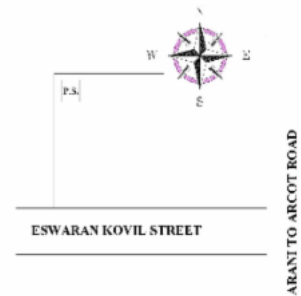

Key MAP View