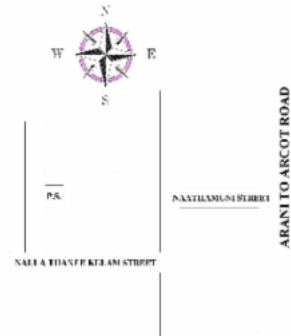

Key MAP View