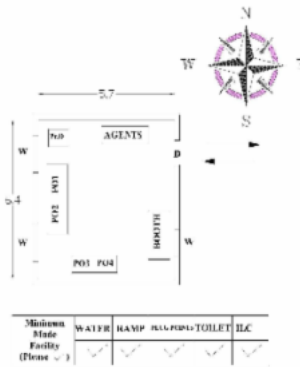

Google Map View

Polling Station Building Front View

Polling Station Front View

Cad View

Key MAP View

1	APF1585439	பெயர் : குமார் - தந்தையின் பெயர்: ராதாகிருஷ்ணன் - வீட்டு எண் : 9 வயது : 56 பாலினம் : ஆண்	Photo is available	2	APF1033190	பெயர் : அக்ஷயராஜராஜேஸ்வரி - தந்தையின் பெயர்: குமார் - வீட்டு எண் : 9-6 வயது : 28 பாலினம் : பெண்	Photo is available	3	CKC2240638	பெயர் : சதீஷ்குமார் - தந்தையின் பெயர்: செல்வராஜ் - வீட்டு எண் : 11 வயது : 42 பாலினம் : ஆண்	Photo is available
4	APF1106657	பெயர் : விஜயலட்சுமி கணவர் பெயர்: மகேஷ் குமார் வீட்டு எண் : 11 வயது : 32 பாலினம் : பெண்	Photo is available	5	APF1106640	பெயர் : மகாலட்சுமி கணவர் பெயர்: சதீஷ் குமார் வீட்டு எண் : 11 வயது : 32 பாலினம் : பெண்	Photo is available	6	APF1160209	பெயர் : ஹஸ்ஸிதா கங்கா தந்தையின் பெயர்: பூபேந்திர குமார் வீட்டு எண் : 15ஏ வயது : 26 பாலினம் : பெண்	Photo is available
7	CKC2240968	பெயர் : வசந்தி - கணவர் பெயர்: விஜயகுமார் - வீட்டு எண் : 22 வயது : 46 பாலினம் : பெண்	Photo is available	8	APF1160316	பெயர் : முருகன் தந்தையின் பெயர்: சண்முகம் வீட்டு எண் : 34/32 வயது : 60 பாலினம் : ஆண்	Photo is available	9	APF1160191	பெயர் : லக்ஷ்மிதேவி தந்தையின் பெயர்: முருகன் வீட்டு எண் : 34/32 வயது : 31 பாலினம் : பெண்	Photo is available
10	APF1160266	பெயர் : ராஜா தந்தையின் பெயர்: முருகன் வீட்டு எண் : 34/32 வயது : 27 பாலினம் : ஆண்	Photo is available	11	CKC2239176	பெயர் : கார்த்திகேயன் - தந்தையின் பெயர்: வாசுதேவன் - வீட்டு எண் : 36 வயது : 64 பாலினம் : ஆண்	Photo is available	12	APF1548106	பெயர் : சுந்தரி - கணவர் பெயர்: கார்த்திகேயன் - வீட்டு எண் : 36 வயது : 56 பாலினம் : பெண்	Photo is available
13	APF0417691	பெயர் : பவித்ரா - தந்தையின் பெயர்: கார்த்திகேயன் - வீட்டு எண் : 36 வயது : 33 பாலினம் : பெண்	Photo is available	14	APF2383909	பெயர் : கா. ஜெகதீஷ் தாயின் பெயர்: சுந்தரி வீட்டு எண் : 36 வயது : 21 பாலினம் : ஆண்	Photo is available	15	APF0418616	பெயர் : இரவி - தந்தையின் பெயர்: சுப்பிரமணி - வீட்டு எண் : 37 வயது : 59 பாலினம் : ஆண்	Photo is available
16	APF0418681	பெயர் : துரைசாமி - தந்தையின் பெயர்: சந்திரசேகரன் - வீட்டு எண் : 48 வயது : 49 பாலினம் : ஆண்	Photo is available	17	APF0418673	பெயர் : தேவகி - கணவர் பெயர்: துரைசாமி - வீட்டு எண் : 48 வயது : 42 பாலினம் : பெண்	Photo is available				