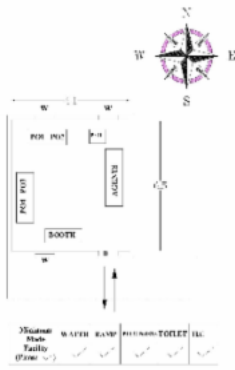

**Google Map View**

**Polling Station Building Front View**

**Polling Station Front View**

**Cad View**

**Key MAP View**

1 பெயர் : கமலக்கண்ணன் - தந்தையின் பெயர்: ராஜி - வீட்டு எண் : 1 வயது : 59 பாலினம் : ஆண் Photo is available	CKC2251163	2 பெயர் : கீதா - கணவர் பெயர்: ஜான்சன் - வீட்டு எண் : 1 வயது : 43 பாலினம் : பெண் Photo is available	APF0061101	3 பெயர் : மனோஜ் - தந்தையின் பெயர்: தண்டபாணி - வீட்டு எண் : 1 வயது : 31 பாலினம் : ஆண் Photo is available	APF0914994
4 பெயர் : ஹரிதா தந்தையின் பெயர்: புருஷோத்தமன் வீட்டு எண் : 1/7 வயது : 25 பாலினம் : பெண் Photo is available	APF1200385	5 பெயர் : ராஜா - தந்தையின் பெயர்: ராமன் - வீட்டு எண் : 2 வயது : 68 பாலினம் : ஆண் Photo is available	APF1558493	6 பெயர் : ரமணா - கணவர் பெயர்: ராஜா - வீட்டு எண் : 2 வயது : 62 பாலினம் : பெண் Photo is available	APF1558501
7 பெயர் : சத்யா - கணவர் பெயர்: ராஜா - வீட்டு எண் : 2 வயது : 44 பாலினம் : பெண் Photo is available	CKC1584465	8 பெயர் : ஜெகன் - தந்தையின் பெயர்: ராஜா - வீட்டு எண் : 2 வயது : 41 பாலினம் : ஆண் Photo is available	CKC1586155	9 பெயர் : சதீஷ்குமார் - தந்தையின் பெயர்: ராஜா - வீட்டு எண் : 2 வயது : 40 பாலினம் : ஆண் Photo is available	CKC2529675
10 பெயர் : விக்கனேஷ் தந்தையின் பெயர்: ஜெய்சங்கரன் வீட்டு எண் : 2/9 வயது : 23 பாலினம் : ஆண் Photo is available	APF2202224	11 பெயர் : திவ்யா - தந்தையின் பெயர்: ராஜா - வீட்டு எண் : 2-15 வயது : 35 பாலினம் : பெண் Photo is available	APF0314138	12 பெயர் : சங்கரி - கணவர் பெயர்: சடகோபால் - வீட்டு எண் : 3 வயது : 51 பாலினம் : பெண் Photo is available	APF1558535
13 பெயர் : புவனேஷ்வரி - கணவர் பெயர்: தீனகரன் - வீட்டு எண் : 4 வயது : 55 பாலினம் : பெண் Photo is available	APF1033711	14 பெயர் : தீபிகா. தி தந்தையின் பெயர்: தினகரன் ந வீட்டு எண் : 4 வயது : 22 பாலினம் : பெண் Photo is available	APF2390185	15 பெயர் : தமிழ்ச்செல்வன் தி தந்தையின் பெயர்: தினகரன்.ந வீட்டு எண் : 4 வயது : 20 பாலினம் : ஆண் Photo is available	APF2389625
16 பெயர் : தினு - தந்தையின் பெயர்: குமார் - வீட்டு எண் : 5 வயது : 38 பாலினம் : ஆண் Photo is available	CKC2719045	17 பெயர் : சஜாதா - கணவர் பெயர்: தினு - வீட்டு எண் : 5 வயது : 36 பாலினம் : பெண் Photo is available	APF0653998	18 பெயர் : பிரபு - தந்தையின் பெயர்: குமார் - வீட்டு எண் : 5 வயது : 36 பாலினம் : ஆண் Photo is available	APF0654103
19 பெயர் : மோகன் - தந்தையின் பெயர்: குமார் - வீட்டு எண் : 5 வயது : 34 பாலினம் : ஆண் Photo is available	APF0418905	20 பெயர் : பிரியா - தந்தையின் பெயர்: குமார் - வீட்டு எண் : 5 வயது : 33 பாலினம் : பெண் Photo is available	APF0654095	21 பெயர் : லோகேஷ் தந்தையின் பெயர்: ஆனந் வீட்டு எண் : 5 வயது : 22 பாலினம் : ஆண் Photo is available	APF2202208
22 பெயர் : கலைவாணி - கணவர் பெயர்: அன்னப்பன் - வீட்டு எண் : 6 வயது : 61 பாலினம் : பெண் Photo is available	APF1558550	23 பெயர் : புருஷோத்தமன் - தந்தையின் பெயர்: சின்னப்பா - வீட்டு எண் : 7 வயது : 63 பாலினம் : ஆண் Photo is available	CKC1585942	24 பெயர் : மலர்கொடி - கணவர் பெயர்: நடராஜன் - வீட்டு எண் : 7 வயது : 60 பாலினம் : பெண் Photo is available	APF0736355
25 பெயர் : தியாகராஜன் சி தந்தையின் பெயர்: சின்னப்பா - வீட்டு எண் : 7 வயது : 59 பாலினம் : ஆண் Photo is available	APF1558568	26 பெயர் : நளினி - கணவர் பெயர்: விஜயகுமார் - வீட்டு எண் : 7 வயது : 55 பாலினம் : பெண் Photo is available	CKC1585926	27 பெயர் : சாந்தகுமாரி - கணவர் பெயர்: புருஷோத்தமன் - வீட்டு எண் : 7 வயது : 54 பாலினம் : பெண் Photo is available	CKC1769272
28 பெயர் : சந்தியா - தந்தையின் பெயர்: நடராஜன் - வீட்டு எண் : 7 வயது : 32 பாலினம் : பெண் Photo is available	APF0736173	29 பெயர் : பாலகுமார் - தந்தையின் பெயர்: புருஷோத்தமன் - வீட்டு எண் : 7 வயது : 27 பாலினம் : ஆண் Photo is available	APF1084474	30 பெயர் : ஹரிஹரன் தந்தையின் பெயர்: பத்மநாபன் வீட்டு எண் : 7 வயது : 25 பாலினம் : ஆண் Photo is available	APF1200526