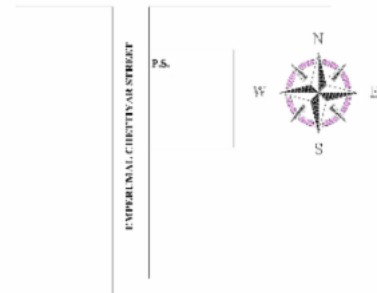

Google Map View

Polling Station Building Front View

Polling Station Front View

Cad View

Key MAP View

ARCOT TO KALAVAI ROAD

1 பெயர் : ராமகிருஷ்ணன் - தந்தையின் பெயர்: சூப்புசாமி - வீட்டு எண் : 1 வயது : 65 பாலினம் : ஆண்	APF0314229 Photo is available	2 பெயர் : நிறலடட்சுமி - கணவர் பெயர்: ராமகிருஷ்ணன் - வீட்டு எண் : 1 வயது : 59 பாலினம் : பெண்	APF0314476 Photo is available	3 பெயர் : கலைவாணி - கணவர் பெயர்: கஜராஜன் - வீட்டு எண் : 1 வயது : 53 பாலினம் : பெண்	CKC2721892 Photo is available
4 பெயர் : கஜராஜன் - தந்தையின் பெயர்: குழந்தைவேல் - வீட்டு எண் : 1 வயது : 51 பாலினம் : ஆண்	APF0387258 Photo is available	5 பெயர் : மலர் - கணவர் பெயர்: பன்னீர்செல்வம் - வீட்டு எண் : 1 வயது : 43 பாலினம் : பெண்	CKC2778207 Photo is available	6 பெயர் : விஜயலட்சுமி - கணவர் பெயர்: செல்வம் - வீட்டு எண் : 1 வயது : 42 பாலினம் : பெண்	APF0495937 Photo is available
7 பெயர் : புவனேஸ்வரி - கணவர் பெயர்: கோவிந்தராஜன் - வீட்டு எண் : 1 வயது : 42 பாலினம் : பெண்	CKC2721884 Photo is available	8 பெயர் : மோகனா - கணவர் பெயர்: அசோக் - வீட்டு எண் : 1 வயது : 41 பாலினம் : பெண்	APF0383786 Photo is available	9 பெயர் : சர்ஸ்வதி - கணவர் பெயர்: ரமேஷ் - வீட்டு எண் : 1 வயது : 40 பாலினம் : பெண்	APF0213801 Photo is available
10 பெயர் : நரசிம்மன் - தந்தையின் பெயர்: சேட்டு - வீட்டு எண் : 1 வயது : 33 பாலினம் : ஆண்	APF0496166 Photo is available	11 பெயர் : கிருஷ்ணன் - தந்தையின் பெயர்: தங்கராஜி - வீட்டு எண் : 1 வயது : 29 பாலினம் : ஆண்	APF0847210 Photo is available	12 பெயர் : பாபு - தந்தையின் பெயர்: கந்தசாமி - வீட்டு எண் : 3 வயது : 69 பாலினம் : ஆண்	APF1560267 Photo is available
13 பெயர் : ஜெயந்தி - கணவர் பெயர்: பாபு - வீட்டு எண் : 3 வயது : 59 பாலினம் : பெண்	APF1560275 Photo is available	14 பெயர் : கிருஷ்ணவேணி - கணவர் பெயர்: கோபால்சாமி - வீட்டு எண் : 3-1 வயது : 71 பாலினம் : பெண்	APF1560283 Photo is available	# 15 பெயர் : கார்த்திராஜா கோபால்சாமி தந்தையின் பெயர்: கோபால்சாமி - வீட்டு எண் : 47 வயது : 45 பாலினம் : ஆண்	CKC1585637 Photo is available
16 பெயர் : சாவித்திரி - கணவர் பெயர்: கிருஷ்ணமூர்த்தி - வீட்டு எண் : 4 வயது : 59 பாலினம் : பெண்	APF1560291 Photo is available	17 பெயர் : தினேஷ்குமார் - தந்தையின் பெயர்: கிருஷ்ணமூர்த்தி - வீட்டு எண் : 4 வயது : 38 பாலினம் : ஆண்	CKC2841377 Photo is available	18 பெயர் : அஷ்வினி கணவர் பெயர்: தினேஷ் குமார் வீட்டு எண் : 4/44 வயது : 33 பாலினம் : பெண்	APF2328862 Photo is available
19 பெயர் : ராமமூர்த்தி - தந்தையின் பெயர்: கன்னன் - வீட்டு எண் : 6 வயது : 64 பாலினம் : ஆண்	APF0213595 Photo is available	20 பெயர் : ஏழுமலை - தந்தையின் பெயர்: ராஜவேல் - வீட்டு எண் : 6 வயது : 55 பாலினம் : ஆண்	APF0213603 Photo is available	21 பெயர் : சுவோச்சனா - கணவர் பெயர்: ராமமூர்த்தி - வீட்டு எண் : 6 வயது : 55 பாலினம் : பெண்	APF0495770 Photo is available
22 பெயர் : செல்வம் - தந்தையின் பெயர்: முனிரத்தினம் - வீட்டு எண் : 6 வயது : 45 பாலினம் : ஆண்	CKC1811538 Photo is available	23 பெயர் : உமாமகேஷ்வரி - தந்தையின் பெயர்: ராமமூர்த்தி - வீட்டு எண் : 6 வயது : 34 பாலினம் : பெண்	APF0214098 Photo is available	24 பெயர் : தீபா - கணவர் பெயர்: ஏழுமலை - வீட்டு எண் : 6 வயது : 29 பாலினம் : பெண்	APF1033992 Photo is available
25 பெயர் : சீனுவாசன் - தந்தையின் பெயர்: ராமமூர்த்தி - வீட்டு எண் : 6 வயது : 29 பாலினம் : ஆண்	APF1034255 Photo is available	26 பெயர் : மணிகண்டன் - தந்தையின் பெயர்: ராமமூர்த்தி - வீட்டு எண் : 6 வயது : 27 பாலினம் : ஆண்	APF1034354 Photo is available	27 பெயர் : பாஸ்கரன் தந்தையின் பெயர்: கார்த்தி வீட்டு எண் : 6 வயது : 27 பாலினம் : ஆண்	APF2113033 Photo is available
28 பெயர் : தீபிகா - தந்தையின் பெயர்: செல்வம் - வீட்டு எண் : 6 வயது : 27 பாலினம் : பெண்	APF1034610 Photo is available	29 பெயர் : பாலசுந்தரம் - தந்தையின் பெயர்: நடேசன் - வீட்டு எண் : 7 வயது : 76 பாலினம் : ஆண்	APF1560325 Photo is available	30 பெயர் : வசந்தி - கணவர் பெயர்: பழனி - வீட்டு எண் : 7 வயது : 63 பாலினம் : பெண்	APF0673921 Photo is available