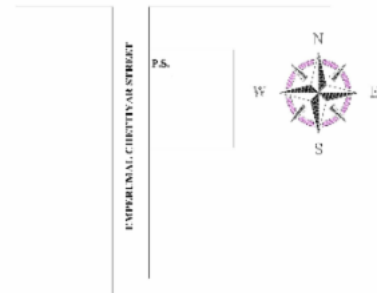

Google Map View

Polling Station Building Front View

Polling Station Front View

Cad View

Key MAP View

ARCOT TO KALAVAI ROAD

<p>1</p> <p>APF2130052</p> <p>பெயர் : விமல் தந்தையின் பெயர்: பாலசந்திரன் வீட்டு எண் : 6சி வயது : 46 பாலினம் : ஆண்</p> <p>Photo is available</p>	<p>S</p> <p>2</p> <p>CKC2253680</p> <p>பெயர் : சித்ரா - கணவர் பெயர்: பரந்தாமன் - வீட்டு எண் : 42 வயது : 48 பாலினம் : பெண்</p> <p>Photo is available</p>	<p>3</p> <p>CKC2630424</p> <p>பெயர் : பாலசுப்பிரமணியன் - தாயின் பெயர்: சாந்தா - வீட்டு எண் : 43 வயது : 70 பாலினம் : ஆண்</p> <p>Photo is available</p>
<p>4</p> <p>CKC2630416</p> <p>பெயர் : மகேஸ்வரன் - தாயின் பெயர்: சாந்தா - வீட்டு எண் : 43 வயது : 61 பாலினம் : ஆண்</p> <p>Photo is available</p>	<p>5</p> <p>CKC2630408</p> <p>பெயர் : பாமா - கணவர் பெயர்: மகேஸ்வரன் - வீட்டு எண் : 43 வயது : 60 பாலினம் : பெண்</p> <p>Photo is available</p>	<p>6</p> <p>CKC2630390</p> <p>பெயர் : ரமாதேவி - தாயின் பெயர்: சாந்தா - வீட்டு எண் : 43 வயது : 56 பாலினம் : பெண்</p> <p>Photo is available</p>
<p>7</p> <p>APF0214692</p> <p>பெயர் : பூர்ணிமா - தந்தையின் பெயர்: மகேஷ்வரன் - வீட்டு எண் : 43 வயது : 34 பாலினம் : பெண்</p> <p>Photo is available</p>	<p>8</p> <p>APF0847343</p> <p>பெயர் : கௌதம் - தந்தையின் பெயர்: மகேஸ்வரன் - வீட்டு எண் : 43 வயது : 32 பாலினம் : ஆண்</p> <p>Photo is available</p>	<p>9</p> <p>APF2131662</p> <p>பெயர் : விதுரா தந்தையின் பெயர்: பாஸ்கரன் வீட்டு எண் : 48/2 வயது : 24 பாலினம் : பெண்</p> <p>Photo is available</p>
<p>10</p> <p>APF2130987</p> <p>பெயர் : பவித்ரா தந்தையின் பெயர்: மணிவாசகன் வீட்டு எண் : 66/2 வயது : 23 பாலினம் : பெண்</p> <p>Photo is available</p>		