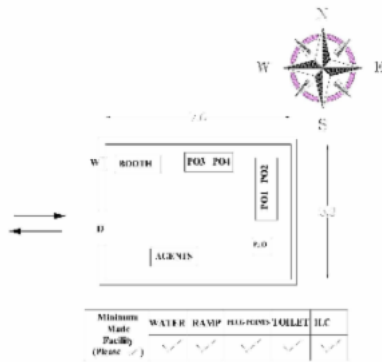

Google Map View

Polling Station Building Front View

Polling Station Front View

Cad View

Key MAP View

ARCOT TO KALAVAI ROAD

<p>1</p> <p>APF2130052</p> <p>பெயர் : விமல் தந்தையின் பெயர்: பாலசந்திரன் வீட்டு எண் : 6சி வயது : 46 பாலினம் : ஆண்</p> <p>Photo is available</p>	<p>S</p> <p>2</p> <p>CKC2253680</p> <p>பெயர் : சித்ரா - கணவர் பெயர்: பரந்தாமன் - வீட்டு எண் : 42 வயது : 48 பாலினம் : பெண்</p> <p>Photo is available</p>	<p>3</p> <p>CKC2630424</p> <p>பெயர் : பாலசுப்பிரமணியன் - தாயின் பெயர்: சாந்தா - வீட்டு எண் : 43 வயது : 70 பாலினம் : ஆண்</p> <p>Photo is available</p>
<p>4</p> <p>CKC2630416</p> <p>பெயர் : மகேஸ்வரன் - தாயின் பெயர்: சாந்தா - வீட்டு எண் : 43 வயது : 61 பாலினம் : ஆண்</p> <p>Photo is available</p>	<p>5</p> <p>CKC2630408</p> <p>பெயர் : பாமா - கணவர் பெயர்: மகேஸ்வரன் - வீட்டு எண் : 43 வயது : 60 பாலினம் : பெண்</p> <p>Photo is available</p>	<p>6</p> <p>CKC2630390</p> <p>பெயர் : ரமாதேவி - தாயின் பெயர்: சாந்தா - வீட்டு எண் : 43 வயது : 56 பாலினம் : பெண்</p> <p>Photo is available</p>
<p>7</p> <p>APF0214692</p> <p>பெயர் : பூர்ணிமா - தந்தையின் பெயர்: மகேஷ்வரன் - வீட்டு எண் : 43 வயது : 34 பாலினம் : பெண்</p> <p>Photo is available</p>	<p>8</p> <p>APF0847343</p> <p>பெயர் : கௌதம் - தந்தையின் பெயர்: மகேஸ்வரன் - வீட்டு எண் : 43 வயது : 32 பாலினம் : ஆண்</p> <p>Photo is available</p>	<p>9</p> <p>APF2131662</p> <p>பெயர் : விதுரா தந்தையின் பெயர்: பாஸ்கரன் வீட்டு எண் : 48/2 வயது : 24 பாலினம் : பெண்</p> <p>Photo is available</p>
<p>10</p> <p>APF2130987</p> <p>பெயர் : பவித்ரா தந்தையின் பெயர்: மணிவாசகன் வீட்டு எண் : 66/2 வயது : 23 பாலினம் : பெண்</p> <p>Photo is available</p>		