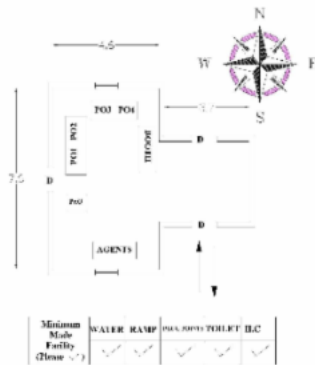

Google Map View

Polling Station Building Front View

Polling Station Front View

Cad View

Key MAP View

1 பெயர் : ராணி - கணவர் பெயர்: வெங்கடேசன் - வீட்டு எண் : 1 வயது : 66 பாலினம் : பெண் Photo is available	APF0216986	2 பெயர் : பவானி - கணவர் பெயர்: கண்ணன் - வீட்டு எண் : 1 வயது : 65 பாலினம் : பெண் Photo is available	APF1582105	3 பெயர் : ஜெய் கணேஷ் தந்தையின் பெயர்: சுப்பிரமணி வீட்டு எண் : 1/1 வயது : 24 பாலினம் : ஆண் Photo is available	APF2040954
4 பெயர் : வினோத் - தந்தையின் பெயர்: சினிவாசன் - வீட்டு எண் : 1-11 வயது : 34 பாலினம் : ஆண் Photo is available	APF0420281	5 பெயர் : தேவி - கணவர் பெயர்: சதிஷ்குமார் - வீட்டு எண் : 1-11 வயது : 34 பாலினம் : பெண் Photo is available	APF0420299	6 பெயர் : சசிகலா - கணவர் பெயர்: கணேசன் - வீட்டு எண் : 3 வயது : 42 பாலினம் : பெண் Photo is available	APF0064576
7 பெயர் : காமேஸ்வரன் - தந்தையின் பெயர்: ராஜகுமார் - வீட்டு எண் : 3 வயது : 30 பாலினம் : ஆண் Photo is available	APF0738229	8 பெயர் : காவியா தந்தையின் பெயர்: மோகன் வீட்டு எண் : 3 வயது : 25 பாலினம் : பெண் Photo is available	APF1211119	9 பெயர் : சுதேஷ்ணா தந்தையின் பெயர்: மோகன் வீட்டு எண் : 3 வயது : 21 பாலினம் : பெண் Photo is available	APF2351849
10 பெயர் : கார்த்திக் - தந்தையின் பெயர்: கதிர்வேல் - வீட்டு எண் : 3-2 வயது : 45 பாலினம் : ஆண் Photo is available	CKC2518439	11 பெயர் : சுபுரீ தந்தையின் பெயர்: பாபு வீட்டு எண் : 3/2 வயது : 21 பாலினம் : பெண் Photo is available	APF2361517	12 பெயர் : ஆண்டாள் - கணவர் பெயர்: ஸ்ரீனிவாசன் - வீட்டு எண் : 4 வயது : 55 பாலினம் : பெண் Photo is available	APF0064568
13 பெயர் : கோட்டீஸ்வரன் - தந்தையின் பெயர்: சக்கரவர்த்தி - வீட்டு எண் : 4 வயது : 41 பாலினம் : ஆண் Photo is available	CKC2519718	14 பெயர் : உஷா கணவர் பெயர்: கோட்டீஸ்வரன் வீட்டு எண் : 4 வயது : 41 பாலினம் : பெண் Photo is available	APF2104529	15 பெயர் : பிரேமா - கணவர் பெயர்: சங்கர் - வீட்டு எண் : 4 வயது : 37 பாலினம் : பெண் Photo is available	APF0497677
16 பெயர் : வேலன் த தாயின் பெயர்: கிரேஸி வீட்டு எண் : 4/3 வயது : 22 பாலினம் : ஆண் Photo is available	APF2310225	17 பெயர் : கமலேஷ் த தாயின் பெயர்: கிரேஸி த வீட்டு எண் : 4/3 வயது : 20 பாலினம் : ஆண் Photo is available	APF2337384	18 பெயர் : ராஜ்குமார் - தந்தையின் பெயர்: ஆறுமுகம் - வீட்டு எண் : 5 வயது : 55 பாலினம் : ஆண் Photo is available	APF1582139
19 பெயர் : ஜெயந்தி - தந்தையின் பெயர்: ராஜ்குமார் - வீட்டு எண் : 5 வயது : 49 பாலினம் : பெண் Photo is available	APF1582147	20 பெயர் : மதுமிதா தந்தையின் பெயர்: பிச்சாண்டி வீட்டு எண் : 5 வயது : 22 பாலினம் : பெண் Photo is available	APF2202109	21 பெயர் : மூர்த்தி தந்தையின் பெயர்: கங்காதரன் வீட்டு எண் : 0/5 வயது : 70 பாலினம் : ஆண் Photo is available	APF1201086
22 பெயர் : சம்பந்தமூர்த்தி - தந்தையின் பெயர்: சீத்தாபதி - வீட்டு எண் : 5-3 வயது : 75 பாலினம் : ஆண் Photo is available	CKC2521284	23 பெயர் : நித்யா - தந்தையின் பெயர்: ராஜேந்திரன் - வீட்டு எண் : 6 வயது : 35 பாலினம் : பெண் Photo is available	APF0216960	24 பெயர் : பாபு தந்தையின் பெயர்: பிச்சாண்டி - வீட்டு எண் : 6 வயது : 31 பாலினம் : ஆண் Photo is available	APF0657262
25 பெயர் : பார்வதி - கணவர் பெயர்: பிச்சாண்டி - வீட்டு எண் : 6-12 வயது : 50 பாலினம் : பெண் Photo is available	APF0657023	26 பெயர் : ஷீலா - கணவர் பெயர்: பாபு - வீட்டு எண் : 6-12 வயது : 27 பாலினம் : பெண் Photo is available	APF1089457	27 பெயர் : விஜயராகவன் - தந்தையின் பெயர்: வாசுதேவன் - வீட்டு எண் : 7 வயது : 49 பாலினம் : ஆண் Photo is available	CKC2531093
28 பெயர் : பாண்டியன் - தந்தையின் பெயர்: சுப்பிரமணி - வீட்டு எண் : 8 வயது : 62 பாலினம் : ஆண் Photo is available	CKC2743664	29 பெயர் : பாபு தந்தையின் பெயர்: கதிர்வேல் - வீட்டு எண் : 8 வயது : 51 பாலினம் : ஆண் Photo is available	CKC2860666	30 பெயர் : வரலட்சுமி - கணவர் பெயர்: பாபு - வீட்டு எண் : 8 வயது : 46 பாலினம் : பெண் Photo is available	CKC2521433