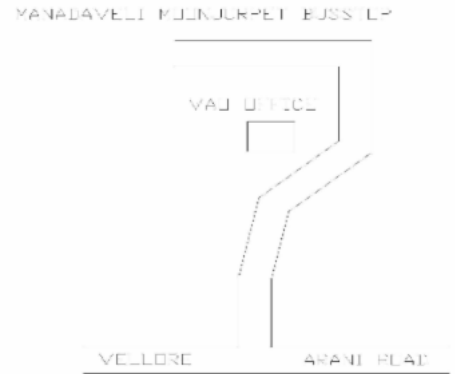

Polling Station Front View

Cad View

Key MAP View

சட்டமன்றத் தொகுதியின் எண் மற்றும் பெயர் : 42-ஆற்காடு
பிரிவு எண் மற்றும் பெயர் 1-மூஞ்சூர்பட்டு (வ.கி) மற்றும் (ஊ), வார்டு 2, பேட்டை தெரு

1 பெயர் : சுகுணா - கணவர் பெயர்: பொன்னுசாமி - வீட்டு எண் : 1 வயது : 49 பாலினம் : பெண்	LRB1470475 Photo is available	2 பெயர் : ராஜலட்சுமி - கணவர் பெயர்: நந்தகுமார் - வீட்டு எண் : 1 வயது : 34 பாலினம் : பெண்	APF0686592 Photo is available	3 பெயர் : கோபாலகிருஷ்ணன் - தந்தையின் பெயர்: ராஜி - வீட்டு எண் : 1 வயது : 29 பாலினம் : ஆண்	APF0823807 Photo is available
4 பெயர் : மாதவன் - தந்தையின் பெயர்: விரராகவன் - வீட்டு எண் : 2 வயது : 40 பாலினம் : ஆண்	APF0686121 Photo is available	5 பெயர் : பத்மாவதி மா கணவர் பெயர்: மாதவன் - வீட்டு எண் : 2 வயது : 31 பாலினம் : பெண்	APF0686378 Photo is available	6 பெயர் : ப ரேவதி கணவர் பெயர்: க திருக்குமரன் வீட்டு எண் : 2/74ம் வயது : 35 பாலினம் : பெண்	APF2051746 Photo is available
7 பெயர் : நவின் - தந்தையின் பெயர்: பூங்காவனம் - வீட்டு எண் : 2-77 வயது : 32 பாலினம் : ஆண்	APF0564005 Photo is available	S 8 பெயர் : மோகன் ராஜ் தந்தையின் பெயர்: வெங்கடேசன் வீட்டு எண் : 2/95 வயது : 26 பாலினம் : ஆண்	APF2117794 Photo is available	9 பெயர் : சமதி - தந்தையின் பெயர்: அன்பழகன் - வீட்டு எண் : 2-358 வயது : 39 பாலினம் : பெண்	APF0271395 Photo is available
10 பெயர் : சுப்பிரமணி - தந்தையின் பெயர்: கிருஷ்ணன் - வீட்டு எண் : 2-457 வயது : 63 பாலினம் : ஆண்	APF0564161 Photo is available	11 பெயர் : ரேவதி - கணவர் பெயர்: திருமால் - வீட்டு எண் : 2-457 வயது : 32 பாலினம் : பெண்	APF0564146 Photo is available	S 12 பெயர் : கீர்த்தனா தந்தையின் பெயர்: உதய குமார் வீட்டு எண் : 3/53ம் வயது : 24 பாலினம் : பெண்	APF2048403 Photo is available
S 13 பெயர் : மோனிகா தந்தையின் பெயர்: மணி வீட்டு எண் : 32 வயது : 24 பாலினம் : பெண்	APF2218485 Photo is available	14 பெயர் : மொழியரசி - கணவர் பெயர்: ஜெயபிரகாஷ் - வீட்டு எண் : 60 வயது : 40 பாலினம் : பெண்	APF0360974 Photo is available	S 15 பெயர் : தீபா - கணவர் பெயர்: ஆனந்து - வீட்டு எண் : 70C வயது : 40 பாலினம் : பெண்	APF0007088 Photo is available
S 16 பெயர் : எழில்மதி - கணவர் பெயர்: சமலநாதன் - வீட்டு எண் : 73E வயது : 45 பாலினம் : பெண்	APF0007104 Photo is available	S 17 பெயர் : அருண் குமார் - தந்தையின் பெயர்: பச்சையப்பன் - வீட்டு எண் : 74 வயது : 40 பாலினம் : ஆண்	APF0007112 Photo is available	S 18 பெயர் : மகேஷ் குமார் - தந்தையின் பெயர்: பச்சையப்பன் - வீட்டு எண் : 74 வயது : 37 பாலினம் : ஆண்	APF0007120 Photo is available
19 பெயர் : ரேவதி - கணவர் பெயர்: குருநாதன் - வீட்டு எண் : 76 வயது : 40 பாலினம் : பெண்	APF0166918 Photo is available	S 20 பெயர் : வெங்கடேசன் - தந்தையின் பெயர்: துரைசாமி - வீட்டு எண் : 85 வயது : 80 பாலினம் : ஆண்	APF1261106 Photo is available	S 21 பெயர் : மெச்சியம்மான் - கணவர் பெயர்: வெங்கடேசன் - வீட்டு எண் : 85 வயது : 66 பாலினம் : பெண்	APF1261114 Photo is available
22 பெயர் : சுரேஷ் இதரர் பெயர்: குமாரி வீட்டு எண் : 86 வயது : 49 பாலினம் : ஆண்	APF2215150 Photo is available	23 பெயர் : குமாரி கணவர் பெயர்: சுரேஷ் வீட்டு எண் : 86 வயது : 39 பாலினம் : பெண்	APF1109370 Photo is available	24 பெயர் : பெரியண்ணன் - தந்தையின் பெயர்: மன்னார் - வீட்டு எண் : 100 வயது : 73 பாலினம் : ஆண்	APF1261122 Photo is available
25 பெயர் : சாவித்திரி கணவர் பெயர்: பெரியண்ணன் - வீட்டு எண் : 100 வயது : 56 பாலினம் : பெண்	APF1261130 Photo is available	S 26 பெயர் : திவ்யா கணவர் பெயர்: அனந்தகுமார் வீட்டு எண் : 103 வயது : 38 பாலினம் : பெண்	APF1188929 Photo is available	27 பெயர் : ரமணி தந்தையின் பெயர்: சொக்கலிங்கம் வீட்டு எண் : 106 வயது : 25 பாலினம் : ஆண்	APF1135029 Photo is available
S 28 பெயர் : விநாயகம் - தாயின் பெயர்: செல்வி - வீட்டு எண் : 160 வயது : 35 பாலினம் : ஆண்	APF0564013 Photo is available	S 29 பெயர் : துர்கா கணவர் பெயர்: விநாயகம் வீட்டு எண் : 160 வயது : 25 பாலினம் : பெண்	APF2115806 Photo is available	30 பெயர் : குருநாதன் - தந்தையின் பெயர்: கோபால்சாமி - வீட்டு எண் : 175 வயது : 38 பாலினம் : ஆண்	APF0166934 Photo is available