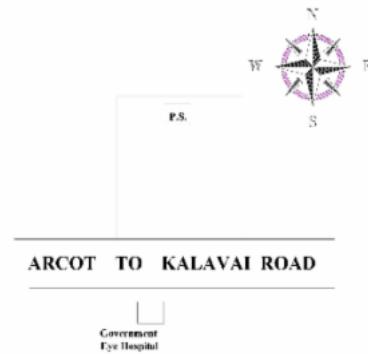

Key MAP View