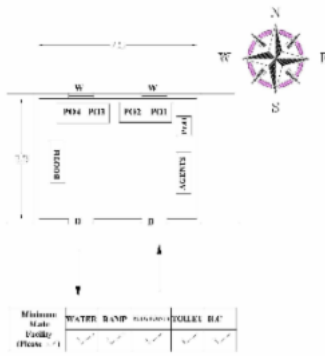

Google Map View

Polling Station Building Front View

Polling Station Front View

Cad View

Key MAP View

1 பெயர் : புத்தநேசன் - தந்தையின் பெயர்: ஆறுமுகம் - வீட்டு எண் : 1 வயது : 67 பாலினம் : ஆண்	APF0072702 Photo is available	2 பெயர் : அமீனா பீ கணவர் பெயர்: சேட்பாஷா வீட்டு எண் : 1 வயது : 65 பாலினம் : பெண்	APF2276244 Photo is available	3 பெயர் : வெண்ணிலா - தந்தையின் பெயர்: உமாபதி - வீட்டு எண் : 1 வயது : 36 பாலினம் : பெண்	APF0072751 Photo is available
4 பெயர் : இன்பநாதன் தாயின் பெயர்: பிரேமா - வீட்டு எண் : 1 வயது : 34 பாலினம் : ஆண்	APF0224451 Photo is available	5 பெயர் : சுந்தர் - தந்தையின் பெயர்: மணி - வீட்டு எண் : 1 வயது : 32 பாலினம் : ஆண்	APF0666321 Photo is available	6 பெயர் : பிரியங்கா - கணவர் பெயர்: செல்வராஜ் - வீட்டு எண் : 1 வயது : 32 பாலினம் : பெண்	APF0666420 Photo is available
7 பெயர் : அனுசுயா தந்தையின் பெயர்: செல்வராஜ் வீட்டு எண் : 1C வயது : 33 பாலினம் : பெண்	APF1148196 Photo is available	8 பெயர் : கௌதமி க கணவர் பெயர்: கதிரவன் - வீட்டு எண் : 1ஸி/ஏ/3 வயது : 51 பாலினம் : பெண்	APF1607357 Photo is available	9 பெயர் : மதன்குமார் தந்தையின் பெயர்: தாசுர் சுந்தர் வீட்டு எண் : 1இ வயது : 24 பாலினம் : ஆண்	APF2031268 Photo is available
10 பெயர் : மோகனசுந்தரி - கணவர் பெயர்: ராஜாராம் - வீட்டு எண் : 2 வயது : 53 பாலினம் : பெண்	APF1607324 Photo is available	11 பெயர் : கமலகண்ணன் தந்தையின் பெயர்: கணேஷ் - வீட்டு எண் : 3 வயது : 44 பாலினம் : ஆண்	APF0666180 Photo is available	12 பெயர் : பிரியதர்ஷினி - கணவர் பெயர்: கமலக்கண்ணன் - வீட்டு எண் : 3 வயது : 35 பாலினம் : பெண்	APF0666172 Photo is available
13 பெயர் : திவ்ய பாரதி - தந்தையின் பெயர்: கதிரவன் - வீட்டு எண் : 3 வயது : 31 பாலினம் : பெண்	APF1037365 Photo is available	14 பெயர் : க தேவி வைஷ்ணவி தந்தையின் பெயர்: ரா கலைச்செல்வன் வீட்டு எண் : 3/1 வயது : 25 பாலினம் : பெண்	APF1187418 Photo is available	15 பெயர் : கிருஷ்ணவேணி - கணவர் பெயர்: ராஜாராம் - வீட்டு எண் : 4 வயது : 76 பாலினம் : பெண்	APF1607373 Photo is available
16 பெயர் : ரஞ்சித்குமார் - தந்தையின் பெயர்: ராஜா - வீட்டு எண் : 4 வயது : 32 பாலினம் : ஆண்	APF1037340 Photo is available	17 பெயர் : தாசுர் சுந்தர் ரா தந்தையின் பெயர்: ராஜாராம் - வீட்டு எண் : 4-1 வயது : 52 பாலினம் : ஆண்	APF1607381 Photo is available	18 பெயர் : வெண்ணிலாசுந்தரி - தந்தையின் பெயர்: ராஜாராம் - வீட்டு எண் : 4-1 வயது : 49 பாலினம் : பெண்	APF1607399 Photo is available
19 பெயர் : கோமதிகலா - கணவர் பெயர்: தாசுர்சுந்தர் - வீட்டு எண் : 4-1 வயது : 48 பாலினம் : பெண்	CKC2627255 Photo is available	20 பெயர் : பாலாஜி - தந்தையின் பெயர்: செல்வக்குமார் - வீட்டு எண் : 4A வயது : 38 பாலினம் : ஆண்	APF0072777 Photo is available	21 பெயர் : குப்பன் வ தந்தையின் பெயர்: வடமலை வீட்டு எண் : 4 வயது : 77 பாலினம் : ஆண்	APF2412443 Photo is available
22 பெயர் : இராஜேஸ்வரி - கணவர் பெயர்: மதனகோபால் - வீட்டு எண் : 5 வயது : 75 பாலினம் : பெண்	APF1607415 Photo is available	23 பெயர் : சுரோஷ்குமார் - தந்தையின் பெயர்: மதனகோபால் - வீட்டு எண் : 5 வயது : 55 பாலினம் : ஆண்	APF1607423 Photo is available	24 பெயர் : மகேஸ்வரன் - தந்தையின் பெயர்: மதனகோபால் - வீட்டு எண் : 5 வயது : 50 பாலினம் : ஆண்	APF1607431 Photo is available
25 பெயர் : சத்யா தி கணவர் பெயர்: தியாகு வீட்டு எண் : 5 வயது : 34 பாலினம் : பெண்	APF2282648 Photo is available	26 பெயர் : கார்த்திகேயன் - தந்தையின் பெயர்: கிருஷ்ணன் - வீட்டு எண் : 5 வயது : 32 பாலினம் : ஆண்	APF0666297 Photo is available	27 பெயர் : ஹேமாவதி தந்தையின் பெயர்: வெங்கடேசன் வீட்டு எண் : 5/5 வயது : 21 பாலினம் : பெண்	APF2241065 Photo is available
28 பெயர் : கௌசல்யா - தந்தையின் பெயர்: ஆனந்தன் - வீட்டு எண் : 5-9 வயது : 28 பாலினம் : பெண்	APF1037209 Photo is available	29 பெயர் : செல்வராஜ் - தந்தையின் பெயர்: கிட்டு - வீட்டு எண் : 6 வயது : 61 பாலினம் : ஆண்	APF1607456 Photo is available	30 பெயர் : செல்வக்குமார் - தந்தையின் பெயர்: வெள்ளை - வீட்டு எண் : 6 வயது : 61 பாலினம் : ஆண்	APF1607464 Photo is available