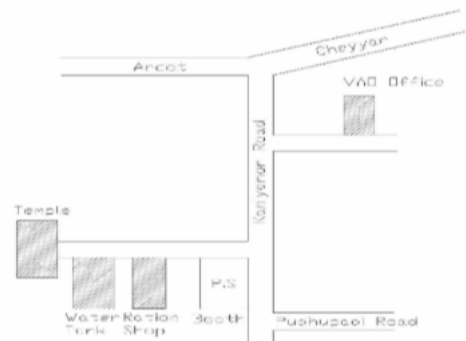

Key MAP View