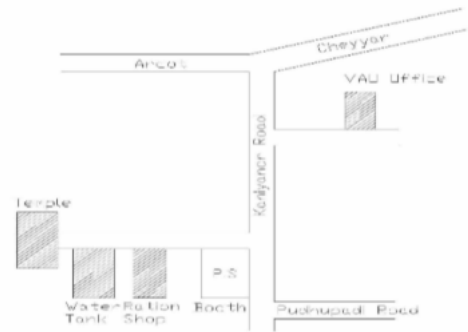

Google Map View

Polling Station Building Front View

Polling Station Front View

Cad View

Key MAP View

1 பெயர் : பட்டு - கணவர் பெயர் : அழகேசன் - வீட்டு எண் : 1 வயது : 63 பாலினம் : பெண் Photo is available APF1641323	2 பெயர் : இளவரசன் - தந்தையின் பெயர் : நாகராஜி - வீட்டு எண் : 1 வயது : 44 பாலினம் : ஆண் Photo is available CKC2084218	3 பெயர் : இன்பரசன் நாகராஜி தந்தையின் பெயர் : நாகராஜி - வீட்டு எண் : 1 வயது : 42 பாலினம் : ஆண் Photo is available CKC2084317
4 பெயர் : பாக்கியலட்சுமி - கணவர் பெயர் : இளவரசன் - வீட்டு எண் : 1 வயது : 41 பாலினம் : பெண் Photo is available CKC2083517	5 பெயர் : கீதா - கணவர் பெயர் : முருகன் - வீட்டு எண் : 1 வயது : 41 பாலினம் : பெண் Photo is available APF0504860	6 பெயர் : மணிகண்டன் - தந்தையின் பெயர் : மாதவன் - வீட்டு எண் : 1 வயது : 34 பாலினம் : ஆண் Photo is available APF0389627
7 பெயர் : அன்னம்மாள் - கணவர் பெயர் : சின்னபையன் - வீட்டு எண் : 2 வயது : 91 பாலினம் : பெண் Photo is available APF1641331	8 பெயர் : தேன்மொழி - கணவர் பெயர் : சரவணன் - வீட்டு எண் : 2 வயது : 45 பாலினம் : பெண் Photo is available CKC1634674	9 பெயர் : நாகராஜி - தந்தையின் பெயர் : சஞ்சீவி - வீட்டு எண் : 3 வயது : 68 பாலினம் : ஆண் Photo is available APF1641349
10 பெயர் : லட்சுமி - கணவர் பெயர் : நாகராஜி - வீட்டு எண் : 3 வயது : 62 பாலினம் : பெண் Photo is available APF1641356	S 11 பெயர் : தினேஷ் தந்தையின் பெயர் : கிருபானந்தம் வீட்டு எண் : 3/44 வயது : 19 பாலினம் : ஆண் DELETED Photo is available APF2358026	S 12 பெயர் : சதீஷ்குமார் தந்தையின் பெயர் : சுகுமார் வீட்டு எண் : 3/50 வயது : 18 பாலினம் : ஆண் DELETED Photo is available APF2427649
S 13 பெயர் : கௌசல்யா தந்தையின் பெயர் : ராஜா வீட்டு எண் : 3/63 வயது : 27 பாலினம் : பெண் DELETED Photo is available APF2111029	14 பெயர் : முனியாண்டி - தந்தையின் பெயர் : நீலகண்டன் - வீட்டு எண் : 4 வயது : 63 பாலினம் : ஆண் Photo is available APF0075408	15 பெயர் : மஞ்சளா - கணவர் பெயர் : முனியாண்டி - வீட்டு எண் : 4 வயது : 56 பாலினம் : பெண் Photo is available APF1641380
16 பெயர் : பாண்டியன் - தந்தையின் பெயர் : நடேசன் - வீட்டு எண் : 4 வயது : 48 பாலினம் : ஆண் Photo is available APF0075382	17 பெயர் : வனிதா - கணவர் பெயர் : சின்னராஜ் - வீட்டு எண் : 4 வயது : 48 பாலினம் : பெண் Photo is available APF0809202	18 பெயர் : மல்லிகா - கணவர் பெயர் : பாண்டியன் - வீட்டு எண் : 4 வயது : 46 பாலினம் : பெண் Photo is available APF0075374
19 பெயர் : சுரேஷ் - தந்தையின் பெயர் : சின்னபையன் - வீட்டு எண் : 4 வயது : 44 பாலினம் : ஆண் Photo is available APF0745703	20 பெயர் : கீதா - கணவர் பெயர் : ஆறுமுகம் - வீட்டு எண் : 4 வயது : 42 பாலினம் : பெண் Photo is available APF0999904	21 பெயர் : கௌரி ஸ்ர- கணவர் பெயர் : மூர்த்தி - வீட்டு எண் : 4 வயது : 41 பாலினம் : பெண் Photo is available APF0745695
22 பெயர் : பிரேம்குமார் - தந்தையின் பெயர் : மோகன் - வீட்டு எண் : 4 வயது : 37 பாலினம் : ஆண் Photo is available APF0389650	23 பெயர் : மோகனபிரியா - கணவர் பெயர் : லக்ஷ்மிகாந்தன் - வீட்டு எண் : 4 வயது : 36 பாலினம் : பெண் Photo is available APF0319871	24 பெயர் : வேலு - தந்தையின் பெயர் : அழகேசன் - வீட்டு எண் : 4 வயது : 36 பாலினம் : ஆண் Photo is available APF0389601
25 பெயர் : ராஜேஸ்வரி - கணவர் பெயர் : பிரேம்குமார் - வீட்டு எண் : 4 வயது : 36 பாலினம் : பெண் Photo is available APF0389643	26 பெயர் : தேவேந்திரன் - தந்தையின் பெயர் : அழகேசன் - வீட்டு எண் : 4 வயது : 35 பாலினம் : ஆண் Photo is available APF0389619	27 பெயர் : விஜிவள்ளி - கணவர் பெயர் : முத்தரசன் - வீட்டு எண் : 4 வயது : 29 பாலினம் : பெண் Photo is available APF0999888
28 பெயர் : சிவலிங்கம் - தந்தையின் பெயர் : அழகேசன் - வீட்டு எண் : 4-1 வயது : 41 பாலினம் : ஆண் Photo is available APF0505156	29 பெயர் : முத்தரசன் - தந்தையின் பெயர் : நாகராஜன் - வீட்டு எண் : 4-3 வயது : 38 பாலினம் : ஆண் Photo is available APF0504936	30 பெயர் : லோகேஷ் தந்தையின் பெயர் : இளவரசன் வீட்டு எண் : 4/3 வயது : 21 பாலினம் : ஆண் Photo is available APF2262202