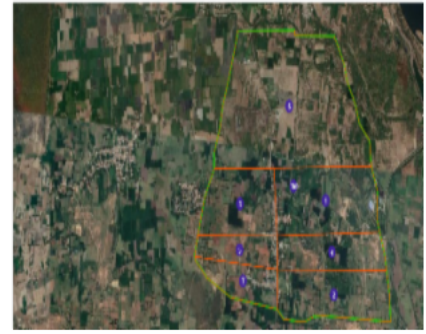

Google Map View