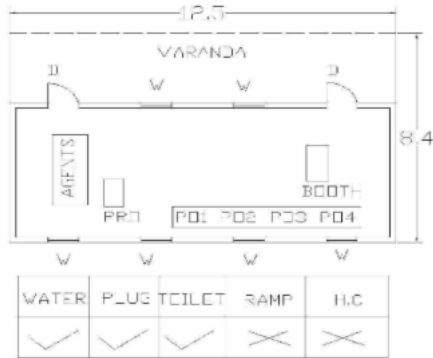

Google Map View

Polling Station Building Front View

Polling Station Front View

Cad View

Key MAP View

1 பெயர் : நதியா கணவர் பெயர்: விக்னேஷ் குமார் வீட்டு எண் : 0 வயது : 31 பாலினம் : பெண் Photo is available	APF2211779	2 பெயர் : அற்புதம் - கணவர் பெயர்: பூபாலன் - வீட்டு எண் : 1 வயது : 59 பாலினம் : பெண் Photo is available	APF0671420	3 பெயர் : வசந்தாலாதேவி - கணவர் பெயர்: அரணரசன் - வீட்டு எண் : 1 வயது : 43 பாலினம் : பெண் Photo is available	APF1039536
4 பெயர் : ரேகா - கணவர் பெயர்: பாண்டியன் - வீட்டு எண் : 1 வயது : 42 பாலினம் : பெண் Photo is available	APF0671479	5 பெயர் : சரவணன் - தந்தையின் பெயர்: கருணாநிதி - வீட்டு எண் : 1 வயது : 41 பாலினம் : ஆண் Photo is available	APF0505834	6 பெயர் : அருள்மொழி - தந்தையின் பெயர்: பூபாலன் - வீட்டு எண் : 1 வயது : 36 பாலினம் : பெண் Photo is available	APF1039411
7 பெயர் : விஸ்வநாதன் - தந்தையின் பெயர்: முனுசாமி - வீட்டு எண் : 1 வயது : 35 பாலினம் : ஆண் Photo is available	APF0505966	8 பெயர் : பார்வதி - கணவர் பெயர்: முனிசாமி - வீட்டு எண் : 1 வயது : 35 பாலினம் : பெண் Photo is available	APF0389908	9 பெயர் : ராஜன் - தந்தையின் பெயர்: குணசேகரன் - வீட்டு எண் : 1 வயது : 34 பாலினம் : ஆண் Photo is available	APF0389890
10 பெயர் : கோட்டீஸ்வரி - கணவர் பெயர்: மூர்த்தி - வீட்டு எண் : 1 வயது : 33 பாலினம் : பெண் Photo is available	APF0671818	11 பெயர் : தண்டபாணி - தந்தையின் பெயர்: முனுசாமி - வீட்டு எண் : 1 வயது : 32 பாலினம் : ஆண் Photo is available	APF0505958	12 பெயர் : சரவணன் - தந்தையின் பெயர்: சங்கர் - வீட்டு எண் : 1 வயது : 31 பாலினம் : ஆண் Photo is available	APF0671487
13 பெயர் : நவின் ராஜ் தந்தையின் பெயர்: தங்கமணி வீட்டு எண் : 1/4 வயது : 26 பாலினம் : ஆண் Photo is available	APF2036754	14 பெயர் : சுவேதா கணவர் பெயர்: நவீன் ராஜ் வீட்டு எண் : 1/4 வயது : 26 பாலினம் : பெண் Photo is available	APF2101848	15 பெயர் : ரேணுகா தந்தையின் பெயர்: புண்ணியகோட்டி வீட்டு எண் : 1/4 வயது : 25 பாலினம் : பெண் Photo is available	APF2243194
16 பெயர் : ஜெகன்ராஜ் த தந்தையின் பெயர்: தங்கமணி சி வீட்டு எண் : 1/4 வயது : 22 பாலினம் : ஆண் Photo is available	APF2351583	17 பெயர் : பரத் தந்தையின் பெயர்: ராமு வீட்டு எண் : 1/5 வயது : 21 பாலினம் : ஆண் Photo is available	APF2289551	18 பெயர் : விநாயகம் அ தந்தையின் பெயர்: அர்ஜுனன் வீட்டு எண் : 1/11 வயது : 46 பாலினம் : ஆண் Photo is available	APF2399228
19 பெயர் : தீனா . ர தந்தையின் பெயர்: ரமேஷ் வீட்டு எண் : 1/11 வயது : 25 பாலினம் : ஆண் Photo is available	APF2064996	20 பெயர் : தினேஷ் ர தந்தையின் பெயர்: ரமேஷ் வீட்டு எண் : 1/11 வயது : 22 பாலினம் : ஆண் Photo is available	APF2190940	21 பெயர் : குமார் தந்தையின் பெயர்: பெருமாள் வீட்டு எண் : 1/12 வயது : 22 பாலினம் : ஆண் Photo is available	APF2289577
22 பெயர் : சுரேந்திரன் தந்தையின் பெயர்: ராஜா வீட்டு எண் : 1/13 வயது : 31 பாலினம் : ஆண் Photo is available	APF2211746	23 பெயர் : சுஜி கணவர் பெயர்: வினோத் குமார் வீட்டு எண் : 1/13 வயது : 22 பாலினம் : பெண் Photo is available	APF2212140	24 பெயர் : செந்தாமரைசெல்வி கணவர் பெயர்: வினாயகம் வீட்டு எண் : 1/14 வயது : 36 பாலினம் : பெண் Photo is available	APF2399160
25 பெயர் : பிரியதர்ஷினி தந்தையின் பெயர்: லக்ஷ்மணன் வீட்டு எண் : 1/14 வயது : 20 பாலினம் : பெண் Photo is available	APF2399277	26 பெயர் : சந்தியா - தந்தையின் பெயர்: பன்னீர்செல்வம் - வீட்டு எண் : 1-20 வயது : 27 பாலினம் : பெண் Photo is available	APF1075100	27 பெயர் : சந்திராஜன் தந்தையின் பெயர்: பன்னீர் செல்வம் வீட்டு எண் : 1/20 வயது : 25 பாலினம் : ஆண் Photo is available	APF1182765
28 பெயர் : சத்தியவாணி கணவர் பெயர்: சந்திரராஜன் வீட்டு எண் : 1/20 வயது : 25 பாலினம் : பெண் Photo is available	APF2399186	29 பெயர் : யுவாரஸந் தந்தையின் பெயர்: பன்னீர்செல்வம் வீட்டு எண் : 1/20 வயது : 22 பாலினம் : ஆண் Photo is available	APF2289536	30 பெயர் : சுமித்ரா - தந்தையின் பெயர்: அர்ஜீனன் - வீட்டு எண் : 1-22 வயது : 30 பாலினம் : பெண் Photo is available	APF0746941