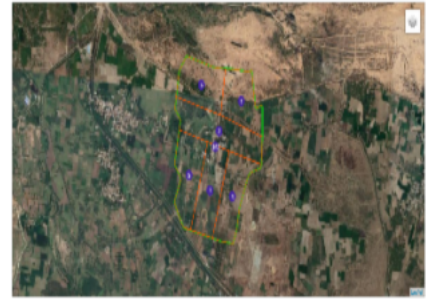

3. வாக்குச் சாவடியின் விவரங்கள்

வாக்குச் சாவடியின் எண் மற்றும் பெயர் : 184 - ஊராட்சி ஒன்றிய துவக்கப்பள்ளி, கிழக்கு பார்த்தது கிளாம்பாடி-632503 வாக்குச் சாவடியின் முகவரி : ஊராட்சி ஒன்றிய துவக்கப்பள்ளி, கிழக்கு பார்த்தது கிளாம்பாடி-632503	வாக்குச் சாவடியின் வகைப்பாடு (ஆண்/பெண்/பொது)	பொது
	துணை வாக்குச் சாவடிகளின் எண்ணிக்கை :	0

4. வாக்காளர்களின் எண்ணிக்கை

தொடங்கும் வரிசை எண்	முடியும் வரிசை எண்.	நிகர வாக்காளர்களின் எண்ணிக்கை			
		ஆண்	பெண்	மூன்றாம் பாலினம்	மொத்தம்
1	507	238	267	0	505

கையொப்பம்

Nazri Naksha

Google Map View

Polling Station Building Front View