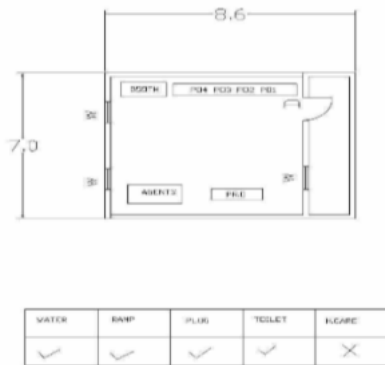

Google Map View

Polling Station Building Front View

Polling Station Front View

Cad View

Key MAP View

1 பெயர் : லோகநாதன் - தந்தையின் பெயர்: ராஜகோபால் - வீட்டு எண் : 1 வயது : 50 பாலினம் : ஆண் Photo is available CKC2638963	2 பெயர் : சக்திவேல் - தந்தையின் பெயர்: இராஜகோபால் - வீட்டு எண் : 1 வயது : 44 பாலினம் : ஆண் Photo is available CKC2638898	3 பெயர் : ராணி - கணவர் பெயர்: பாபு - வீட்டு எண் : 2 வயது : 61 பாலினம் : பெண் Photo is available CKC2478071
S 4 பெயர் : மகாலட்சுமி கணவர் பெயர்: ஜோதிபாசு வீட்டு எண் : 2/148 வயது : 33 பாலினம் : பெண் Photo is available APF2057180	5 பெயர் : யுவராஜ் தந்தையின் பெயர்: நடராஜன் வீட்டு எண் : 2/154 வயது : 19 பாலினம் : ஆண் Photo is available APF2422335	6 பெயர் : ரேவதி - தந்தையின் பெயர்: ஞானப்பிரகாசம் - வீட்டு எண் : 2-160 வயது : 36 பாலினம் : பெண் Photo is available APF0507673
7 பெயர் : சிவஷெட்சம்மல் செ தந்தையின் பெயர்: செல்வம் வீட்டு எண் : 2/160 வயது : 24 பாலினம் : ஆண் Photo is available APF2000396	8 பெயர் : ரூபாவதி செ தந்தையின் பெயர்: செல்வம் செ வீட்டு எண் : 2/160 வயது : 22 பாலினம் : பெண் Photo is available APF2407641	9 பெயர் : காசி - தந்தையின் பெயர்: பச்சைமுத்து - வீட்டு எண் : 3 வயது : 65 பாலினம் : ஆண் Photo is available APF0228379
10 பெயர் : கவிதா - கணவர் பெயர்: பாலாஜி - வீட்டு எண் : 3 வயது : 54 பாலினம் : பெண் Photo is available CKC1679075	11 பெயர் : சாந்தி - கணவர் பெயர்: லோகநாதன் - வீட்டு எண் : 3 வயது : 42 பாலினம் : பெண் Photo is available APF0228361	12 பெயர் : சந்தோஷ் குமார் - தந்தையின் பெயர்: சுந்தராமன் - வீட்டு எண் : 3 வயது : 38 பாலினம் : ஆண் Photo is available APF0228353
13 பெயர் : இராஜசேகர் - தந்தையின் பெயர்: செல்வராஜ் - வீட்டு எண் : 3 வயது : 38 பாலினம் : ஆண் Photo is available APF0228395	14 பெயர் : வினோத்குமார் - தந்தையின் பெயர்: சுந்தராமன் - வீட்டு எண் : 3 வயது : 36 பாலினம் : ஆண் Photo is available APF0228346	15 பெயர் : தேவராஜ் - தந்தையின் பெயர்: ஏழுமலை - வீட்டு எண் : 3 வயது : 35 பாலினம் : ஆண் Photo is available APF0228403
16 பெயர் : ஆனந்தராஜ் - தந்தையின் பெயர்: சுந்தரமூர்த்தி - வீட்டு எண் : 3 வயது : 35 பாலினம் : ஆண் Photo is available APF0228411	17 பெயர் : ராமதாஸ் - தந்தையின் பெயர்: முனுசாமி - வீட்டு எண் : 3 வயது : 35 பாலினம் : ஆண் Photo is available APF0228429	18 பெயர் : வினோத் - தந்தையின் பெயர்: ஏழுமலை - வீட்டு எண் : 3 வயது : 35 பாலினம் : ஆண் Photo is available APF0228387
19 பெயர் : சங்கீதா - கணவர் பெயர்: சக்திவேல் - வீட்டு எண் : 3-1 வயது : 40 பாலினம் : பெண் Photo is available CKC2851475	20 பெயர் : மேனகா - தந்தையின் பெயர்: பாபு - வீட்டு எண் : 3-2 வயது : 38 பாலினம் : பெண் Photo is available CKC2851491	21 பெயர் : கமலகண்ணன் - தந்தையின் பெயர்: பாபு - வீட்டு எண் : 3-2 வயது : 36 பாலினம் : ஆண் Photo is available CKC2851483
22 பெயர் : யோகேஷ் இதரர் பெயர்: பாலாஜி வீட்டு எண் : 3/3 வயது : 26 பாலினம் : ஆண் Photo is available APF2055507	23 பெயர் : கணேஷ் தந்தையின் பெயர்: பாலாஜி வீட்டு எண் : 3/3 வயது : 25 பாலினம் : ஆண் Photo is available APF1208446	24 பெயர் : சந்தோஷ் - தந்தையின் பெயர்: பிரபாவதி - வீட்டு எண் : 3-4 வயது : 28 பாலினம் : ஆண் Photo is available APF0922401
25 பெயர் : ரேவதி - கணவர் பெயர்: சரவணன் - வீட்டு எண் : 3-5 வயது : 37 பாலினம் : பெண் Photo is available CKC2851509	26 பெயர் : ராஜசேகரன் - தந்தையின் பெயர்: ராஜேந்திரன் - வீட்டு எண் : 3-6 வயது : 37 பாலினம் : ஆண் Photo is available CKC2788198	27 பெயர் : வினோத் - தந்தையின் பெயர்: ராஜாராம் - வீட்டு எண் : 3-8 வயது : 37 பாலினம் : ஆண் Photo is available CKC2788206
28 பெயர் : பூஜா சே தந்தையின் பெயர்: சேகர் வீட்டு எண் : 3/10 வயது : 24 பாலினம் : பெண் Photo is available APF2264349	29 பெயர் : மோகனா - கணவர் பெயர்: ஆறுமுகம் - வீட்டு எண் : 3-13 வயது : 39 பாலினம் : பெண் Photo is available APF0507574	30 பெயர் : ஹேமந்த் குமார் தந்தையின் பெயர்: சுரேஷ் வீட்டு எண் : 3/13 வயது : 25 பாலினம் : ஆண் Photo is available APF1208404