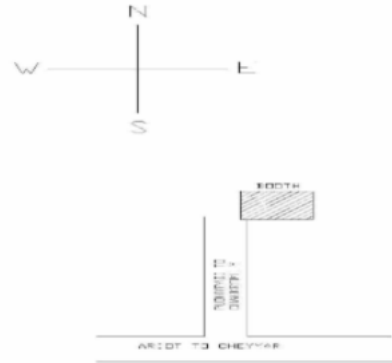

Google Map View

Polling Station Building Front View

Polling Station Front View

Cad View

WATER	ESMP	PUG	TOILET	HCARE
✓	✓	✓	✓	✗

Key MAP View

சட்டமன்றத் தொகுதியின் எண் மற்றும் பெயர் : 42-ஆற்காடு  
பிரிவு எண் மற்றும் பெயர் 1-சக்கரமல்லூர் (வ.கி) மற்றும் (ஊ), வார்டு 3, குறுக்கு தெரு