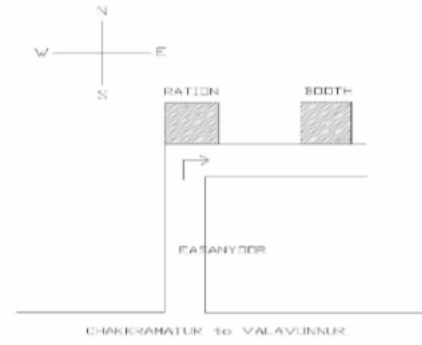

Google Map View

Polling Station Building Front View

Polling Station Front View

Cad View

Key MAP View

WATER	RAMP	PLUG	TOILE	H.CARE
✓	✓	✓	✓	✗

1 பெயர் : நிரமலா - கணவர் பெயர்: சரவணன் - வீட்டு எண் : 1 வயது : 39 பாலினம் : பெண்	APF0978734 Photo is available	2 பெயர் : சேனாபதி - தந்தையின் பெயர்: வெங்கடேசன் - வீட்டு எண் : 1 வயது : 36 பாலினம் : ஆண்	APF0078287 Photo is available	3 பெயர் : சுதா - கணவர் பெயர்: குமரேசன் - வீட்டு எண் : 1 வயது : 36 பாலினம் : பெண்	APF0390377 Photo is available
4 பெயர் : அஞ்சலி - தந்தையின் பெயர்: கோவிந்தசாமி கோவிந்தசாமி வீட்டு எண் : 1 வயது : 33 பாலினம் : பெண்	APF0922872 Photo is available	5 பெயர் : ரஞ்சித்குமார் - தந்தையின் பெயர்: கிருஷ்ணன் - வீட்டு எண் : 1 வயது : 31 பாலினம் : ஆண்	APF0809863 Photo is available	6 பெயர் : ரேவதி - தந்தையின் பெயர்: வெங்கடேசன் - வீட்டு எண் : 1 வயது : 30 பாலினம் : பெண்	APF0922864 Photo is available
7 பெயர் : ராதாகிருஷ்ணன் - தந்தையின் பெயர்: நடராஜன் - வீட்டு எண் : 1 வயது : 30 பாலினம் : ஆண்	APF0853390 Photo is available	8 பெயர் : ஹேமமாலினி - தந்தையின் பெயர்: சந்திரகேசன் - வீட்டு எண் : 1 வயது : 30 பாலினம் : பெண்	APF0747527 Photo is available	9 பெயர் : புவன சுந்தரம் - தந்தையின் பெயர்: சங்கர் - வீட்டு எண் : 1 வயது : 29 பாலினம் : ஆண்	APF0853432 Photo is available
10 பெயர் : இந்திராகுமார் - தந்தையின் பெயர்: லோகநாதன் - வீட்டு எண் : 1 வயது : 28 பாலினம் : ஆண்	APF0922922 Photo is available	11 பெயர் : மல்லேஸ்வரி - தந்தையின் பெயர்: அரிமுர்த்தி - வீட்டு எண் : 1 வயது : 28 பாலினம் : பெண்	APF0922930 Photo is available	12 பெயர் : புவனேஸ்வரி - கணவர் பெயர்: டெல்லிகணேஷ் - வீட்டு எண் : 1 வயது : 28 பாலினம் : பெண்	APF100090 Photo is available
13 பெயர் : ஆண்டாள் - கணவர் பெயர்: ராமசாமி - வீட்டு எண் : 1-2 வயது : 84 பாலினம் : பெண்	CKC2037679 Photo is available	14 பெயர் : திரௌபதி - கணவர் பெயர்: சுப்பிரமணி - வீட்டு எண் : 1-2 வயது : 61 பாலினம் : பெண்	APF1627801 Photo is available	15 பெயர் : தியாகு - தந்தையின் பெயர்: சுப்பிரமணி - வீட்டு எண் : 1-2 வயது : 42 பாலினம் : ஆண்	CKC2036671 Photo is available
16 பெயர் : சரவணன் - தந்தையின் பெயர்: சுப்ரமணி - வீட்டு எண் : 1-2 வயது : 37 பாலினம் : ஆண்	APF0321679 Photo is available	17 பெயர் : ஜீவானந்தன் தி தந்தையின் பெயர்: தியாகு வீட்டு எண் : 1/2 வயது : 19 பாலினம் : ஆண்	APF2376523 Photo is available	18 பெயர் : செல்வி - கணவர் பெயர்: முனியன் - வீட்டு எண் : 1-3 வயது : 68 பாலினம் : பெண்	APF1627819 Photo is available
19 பெயர் : தமிழ்ச்செல்வன் தந்தையின் பெயர்: அரிமுர்த்தி வீட்டு எண் : 1/4 வயது : 25 பாலினம் : ஆண்	APF1134980 Photo is available	20 பெயர் : பூவரசன் தந்தையின் பெயர்: ஹரிமுர்த்தி வீட்டு எண் : 1/4 வயது : 21 பாலினம் : ஆண்	APF2308484 Photo is available	21 பெயர் : கிருஷ்ணவேணி - கணவர் பெயர்: துரைசாமி - வீட்டு எண் : 1-5 வயது : 76 பாலினம் : பெண்	APF1627827 Photo is available
22 பெயர் : செங்கழனி - தந்தையின் பெயர்: துரைசாமி - வீட்டு எண் : 1-5 வயது : 67 பாலினம் : ஆண்	APF1627835 Photo is available	23 பெயர் : ஜோதி - கணவர் பெயர்: செங்கழனி - வீட்டு எண் : 1-5 வயது : 61 பாலினம் : பெண்	APF1627843 Photo is available	24 பெயர் : பத்மாவதி தந்தையின் பெயர்: செங்கழனி வீட்டு எண் : 1/5 வயது : 38 பாலினம் : பெண்	APF1111012 Photo is available
25 பெயர் : அரிமுர்த்தி - தந்தையின் பெயர்: பொன்னுசாமி - வீட்டு எண் : 1-6 வயது : 51 பாலினம் : ஆண்	APF1627850 Photo is available	26 பெயர் : உஷா - கணவர் பெயர்: அரிமுர்த்தி - வீட்டு எண் : 1-6 வயது : 48 பாலினம் : பெண்	CKC2036564 Photo is available	27 பெயர் : ஜெயராமன் - தந்தையின் பெயர்: துரைகண்ணு - வீட்டு எண் : 1-7 வயது : 76 பாலினம் : ஆண்	APF1627868 Photo is available
28 பெயர் : வள்ளியம்மாள் - கணவர் பெயர்: ஜெயராமன் - வீட்டு எண் : 1-7 வயது : 69 பாலினம் : பெண்	APF1627876 Photo is available	29 பெயர் : அமுதா - கணவர் பெயர்: சங்கர் - வீட்டு எண் : 1-7 வயது : 45 பாலினம் : பெண்	CKC1695931 Photo is available	30 பெயர் : ஏழுமலை - தந்தையின் பெயர்: சங்கர் - வீட்டு எண் : 1-7 வயது : 27 பாலினம் : ஆண்	APF1085307 Photo is available