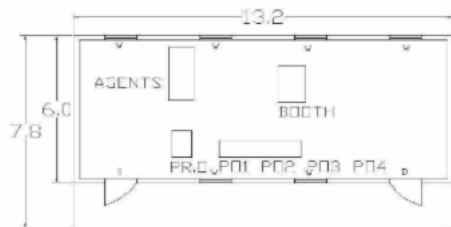

Google Map View

Polling Station Building Front View

Polling Station Front View

Cad View

WATER	RAMP	PLUG	TOILET	H.CARE
✓	✓	✓	✓	✗

Key MAP View

1 பெயர் : அன்பரசன் - தந்தையின் பெயர்: முனியாண்டி - வீட்டு எண் : 1 வயது : 31 பாலினம் : ஆண் Photo is available	APF0747840	2 பெயர் : சோபனா - கணவர் பெயர்: சுரேஷ் - வீட்டு எண் : 1-71 வயது : 33 பாலினம் : பெண் Photo is available	APF0509232	3 பெயர் : பொற்கொடி - கணவர் பெயர்: சந்திரா - வீட்டு எண் : 1-103 வயது : 47 பாலினம் : பெண் Photo is available	APF0809905
4 பெயர் : கஸ்தூரரி - கணவர் பெயர்: தண்டபாணி - வீட்டு எண் : 2 வயது : 66 பாலினம் : பெண் Photo is available	APF1632488	5 பெயர் : மல்விகா - கணவர் பெயர்: அண்ணாதுரை - வீட்டு எண் : 2 வயது : 61 பாலினம் : பெண் Photo is available	APF1632504	6 பெயர் : சரவணன் - தந்தையின் பெயர்: தண்டபாணி - வீட்டு எண் : 2 வயது : 50 பாலினம் : ஆண் Photo is available	APF1632520
7 பெயர் : முனியாண்டி - தந்தையின் பெயர்: அண்ணாதுரை - வீட்டு எண் : 2 வயது : 45 பாலினம் : ஆண் Photo is available	CKC2037760	8 பெயர் : மகேஸ்வரி - கணவர் பெயர்: சரவணன் - வீட்டு எண் : 2 வயது : 42 பாலினம் : பெண் Photo is available	CKC2036648	9 பெயர் : கோமதி - கணவர் பெயர்: குருசாமி - வீட்டு எண் : 2 வயது : 39 பாலினம் : பெண் Photo is available	APF0747600
10 பெயர் : வனிதா - கணவர் பெயர்: முனியாண்டி - வீட்டு எண் : 2 வயது : 38 பாலினம் : பெண் Photo is available	APF0078428	11 பெயர் : திருவேங்கடம் - தந்தையின் பெயர்: சரவணன் - வீட்டு எண் : 2 வயது : 36 பாலினம் : ஆண் Photo is available	APF1095207	12 பெயர் : மோகன் - தந்தையின் பெயர்: மணி - வீட்டு எண் : 2 வயது : 36 பாலினம் : ஆண் Photo is available	APF0669846
13 பெயர் : முருகன் - தந்தையின் பெயர்: இரத்தினம் - வீட்டு எண் : 2 வயது : 35 பாலினம் : ஆண் Photo is available	APF0321745	14 பெயர் : கௌதமி - கணவர் பெயர்: மோகன் - வீட்டு எண் : 2 வயது : 35 பாலினம் : பெண் Photo is available	APF0669861	15 பெயர் : தமிழ்ச்செல்வி - கணவர் பெயர்: ராஜி - வீட்டு எண் : 2 வயது : 33 பாலினம் : பெண் Photo is available	APF0669879
16 பெயர் : முனியம்மாள் - கணவர் பெயர்: ரமேஷ் - வீட்டு எண் : 2 வயது : 32 பாலினம் : பெண் Photo is available	APF0923110	17 பெயர் : சங்கீதா - கணவர் பெயர்: சுரேஷ் - வீட்டு எண் : 2 வயது : 31 பாலினம் : பெண் Photo is available	APF0880450	18 பெயர் : மோனிஷா - தந்தையின் பெயர்: அண்ணாமலை - வீட்டு எண் : 2 வயது : 28 பாலினம் : பெண் Photo is available	APF0923102
19 பெயர் : கல்பனா கணவர் பெயர்: சேட்டு வீட்டு எண் : 2/2 வயது : 26 பாலினம் : பெண் Photo is available	APF1208578	20 பெயர் : சத்யா - கணவர் பெயர்: வெங்கடேசன் - வீட்டு எண் : 2-3 வயது : 36 பாலினம் : பெண் Photo is available	APF0747824	21 பெயர் : சதிஷ்குமார் - தந்தையின் பெயர்: லோகநாதன் - வீட்டு எண் : 2-7 வயது : 28 பாலினம் : ஆண் Photo is available	APF0923250
22 பெயர் : சந்தோஷ்குமார் தந்தையின் பெயர்: லோகநாதன் வீட்டு எண் : 2/7 வயது : 25 பாலினம் : ஆண் Photo is available	APF1133677	23 பெயர் : நீலா ச சதீஷ் லோ கணவர் பெயர்: சதீஷ் குமார் லோ வீட்டு எண் : 2/7 வயது : 22 பாலினம் : பெண் Photo is available	APF2375251	24 பெயர் : தமிழ்ச்செல்வி - கணவர் பெயர்: சங்கர் - வீட்டு எண் : 2-8 வயது : 42 பாலினம் : பெண் Photo is available	CKC2037745
25 பெயர் : கலா - கணவர் பெயர்: ராஜீவ்காந்தி - வீட்டு எண் : 2-9 வயது : 32 பாலினம் : பெண் Photo is available	APF0509190	26 பெயர் : நித்தியானந்தன் தந்தையின் பெயர்: சங்கர் வீட்டு எண் : 2/10 வயது : 26 பாலினம் : ஆண் Photo is available	APF115563	27 பெயர் : சேட்டு - தந்தையின் பெயர்: பழனி வீட்டு எண் : 2-16 வயது : 34 பாலினம் : ஆண் Photo is available	APF0509125
28 பெயர் : நந்தகுமார் - தந்தையின் பெயர்: லோகநாதன் - வீட்டு எண் : 2-17 வயது : 28 பாலினம் : ஆண் Photo is available	APF1000165	29 பெயர் : லிங்கப்பன் - தந்தையின் பெயர்: பழனி - வீட்டு எண் : 2-26 வயது : 46 பாலினம் : ஆண் Photo is available	CKC2036051	30 பெயர் : அம்பிகா - கணவர் பெயர்: லிங்கப்பன் - வீட்டு எண் : 2-26 வயது : 42 பாலினம் : பெண் Photo is available	APF0078261