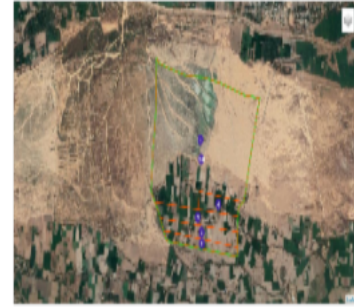

Google Map View