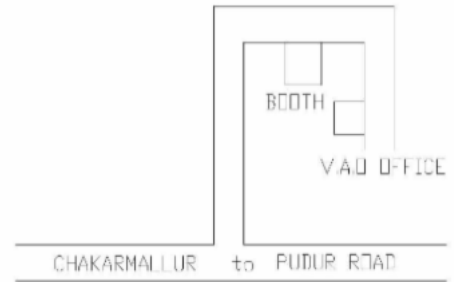

வாக்காளர் பதிவு அலுவலரின்
கையொப்பம்

Nazri Naksha

Google Map View

Polling Station Building Front View

Polling Station Front View

Cad View

Key MAP View

WATER	RAMP	PLUG	TOILET	H.CARE
✓	✓	✓	✓	X