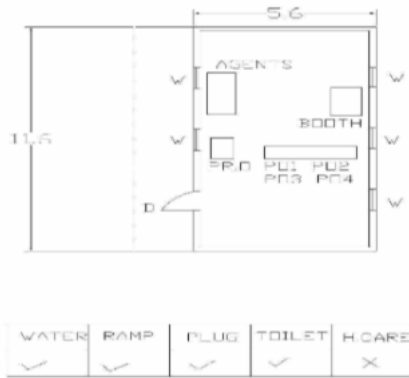

Google Map View

Polling Station Building Front View

Polling Station Front View

Cad View

Key MAP View

1 பெயர் : குமார் - தந்தையின் பெயர்: கிருஷ்ணன் - வீட்டு எண் : 1 வயது : 49 பாலினம் : ஆண்	APF1745728 Photo is available	2 பெயர் : ராமன் - தந்தையின் பெயர்: கிருஷ்ணன் - வீட்டு எண் : 1 வயது : 45 பாலினம் : ஆண்	CKC1695220 Photo is available	3 பெயர் : விஜயலட்சுமி - கணவர் பெயர்: ஆனந்தன் - வீட்டு எண் : 1 வயது : 43 பாலினம் : பெண்	APF0679241 Photo is available
4 பெயர் : ஜெயபால் - தந்தையின் பெயர்: மண்ணு - வீட்டு எண் : 1 வயது : 40 பாலினம் : ஆண்	APF100454 Photo is available	5 பெயர் : திவ்யா - கணவர் பெயர்: நாகராஜன் - வீட்டு எண் : 1 வயது : 35 பாலினம் : பெண்	APF1040948 Photo is available	6 பெயர் : மோகனபிரியா - தந்தையின் பெயர்: கிருஷ்ணமூர்த்தி - வீட்டு எண் : 1 வயது : 32 பாலினம் : பெண்	APF0924092 Photo is available
7 பெயர் : துளசிராமன் - தந்தையின் பெயர்: நேரு - வீட்டு எண் : 1 வயது : 30 பாலினம் : ஆண்	APF0749002 Photo is available	8 பெயர் : ஐயப்பன் - தந்தையின் பெயர்: கருணாகரன் - வீட்டு எண் : 1 வயது : 30 பாலினம் : ஆண்	APF0810135 Photo is available	9 பெயர் : அஜீத் குமார் செ தந்தையின் பெயர்: செந்தில்குமார் வீட்டு எண் : 1/4 வயது : 19 பாலினம் : ஆண்	APF2429462 Photo is available
10 பெயர் : ரேணு - தந்தையின் பெயர்: வெங்கடேசன் - வீட்டு எண் : 1-24 வயது : 42 பாலினம் : ஆண்	CKC2041226 Photo is available	11 பெயர் : கருணாகரன் - தந்தையின் பெயர்: சின்னப்பா - வீட்டு எண் : 1-25 வயது : 55 பாலினம் : ஆண்	APF0749150 Photo is available	12 பெயர் : சரஸ்வதி - கணவர் பெயர்: கருணாகரன் - வீட்டு எண் : 1-25 வயது : 50 பாலினம் : பெண்	APF0749267 Photo is available
# 13 பெயர் : கு விஜயா தந்தையின் பெயர்: குமார் வீட்டு எண் : 1/25 வயது : 44 பாலினம் : பெண்	APF2034437 Photo is available	14 பெயர் : சபரி - தந்தையின் பெயர்: கருணாகரன் - வீட்டு எண் : 1-25 வயது : 33 பாலினம் : பெண்	APF0749283 Photo is available	15 பெயர் : சாவித்திரி - கணவர் பெயர்: பொன்னன் - வீட்டு எண் : 1-28 வயது : 71 பாலினம் : பெண்	APF0323105 Photo is available
16 பெயர் : சீனிவாசன் - தந்தையின் பெயர்: முனிசாமி - வீட்டு எண் : 1/29 வயது : 33 பாலினம் : ஆண்	APF0511246 Photo is available	17 பெயர் : சுகுணா - கணவர் பெயர்: பூபாலன் - வீட்டு எண் : 1-37 வயது : 39 பாலினம் : பெண்	APF0810119 Photo is available	18 பெயர் : சரண்யா - கணவர் பெயர்: சாமி - வீட்டு எண் : 1-39 வயது : 35 பாலினம் : பெண்	APF0323113 Photo is available
19 பெயர் : ஜெயபுரி - தந்தையின் பெயர்: நேரு - வீட்டு எண் : 1-50 வயது : 27 பாலினம் : பெண்	APF1040989 Photo is available	20 பெயர் : ராதா - தந்தையின் பெயர்: கோவிந்தராஜ் - வீட்டு எண் : 2 வயது : 61 பாலினம் : ஆண்	CKC1695030 Photo is available	21 பெயர் : கலாவதி - கணவர் பெயர்: ராதா - வீட்டு எண் : 2 வயது : 51 பாலினம் : பெண்	APF1745736 Photo is available
22 பெயர் : யுவராஜ் - தந்தையின் பெயர்: முனுசாமி - வீட்டு எண் : 2 வயது : 32 பாலினம் : ஆண்	APF0667477 Photo is available	23 பெயர் : சின்னராசு - தந்தையின் பெயர்: ராதா - வீட்டு எண் : 2 வயது : 29 பாலினம் : ஆண்	APF1040914 Photo is available	24 பெயர் : ஆனந்தி - தந்தையின் பெயர்: விஜயகாந்த் - வீட்டு எண் : 2 வயது : 27 பாலினம் : பெண்	APF1075720 Photo is available
25 பெயர் : முத்து லக்ஷ்மி கணவர் பெயர்: கோபி வீட்டு எண் : 2/3 வயது : 50 பாலினம் : பெண்	APF2034049 Photo is available	26 பெயர் : கோகுல் தந்தையின் பெயர்: மாதவன் வீட்டு எண் : 2/8 வயது : 24 பாலினம் : ஆண்	APF2066322 Photo is available	27 பெயர் : இரஞ்சிதா தே கணவர் பெயர்: பூபாலன் வீட்டு எண் : 2/31 வயது : 34 பாலினம் : பெண்	APF2100329 Photo is available
28 பெயர் : வெங்கடேசன் - தந்தையின் பெயர்: மணி - வீட்டு எண் : 2-88 வயது : 46 பாலினம் : ஆண்	APF0425512 Photo is available	29 பெயர் : மணிகண்டன் - தந்தையின் பெயர்: பெருமாள் - வீட்டு எண் : 2-93 வயது : 32 பாலினம் : ஆண்	APF0749069 Photo is available	30 பெயர் : உதயகுமார் - தந்தையின் பெயர்: செல்வராஜ் - வீட்டு எண் : 2-105 வயது : 39 பாலினம் : ஆண்	APF0749077 Photo is available