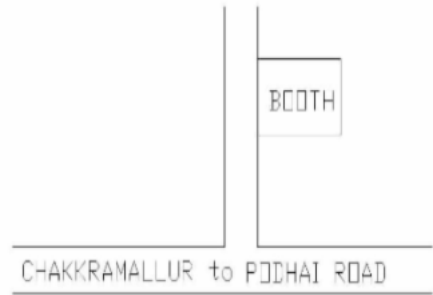

Google Map View

Polling Station Building Front View

Polling Station Front View

Cad View

Key MAP View

1 பெயர் : குமார் - தந்தையின் பெயர்: கிருஷ்ணன் - வீட்டு எண் : 1 வயது : 49 பாலினம் : ஆண்	APF1745728 Photo is available	2 பெயர் : ராமன் - தந்தையின் பெயர்: கிருஷ்ணன் - வீட்டு எண் : 1 வயது : 45 பாலினம் : ஆண்	CKC1695220 Photo is available	3 பெயர் : விஜயலட்சுமி - கணவர் பெயர்: ஆனந்தன் - வீட்டு எண் : 1 வயது : 43 பாலினம் : பெண்	APF0679241 Photo is available
4 பெயர் : ஜெயபால் - தந்தையின் பெயர்: மண்ணு - வீட்டு எண் : 1 வயது : 40 பாலினம் : ஆண்	APF100454 Photo is available	5 பெயர் : திவ்யா - கணவர் பெயர்: நாகராஜன் - வீட்டு எண் : 1 வயது : 35 பாலினம் : பெண்	APF1040948 Photo is available	6 பெயர் : மோகனபிரியா - தந்தையின் பெயர்: கிருஷ்ணமூர்த்தி - வீட்டு எண் : 1 வயது : 32 பாலினம் : பெண்	APF0924092 Photo is available
7 பெயர் : துளசிராமன் - தந்தையின் பெயர்: நேரு - வீட்டு எண் : 1 வயது : 30 பாலினம் : ஆண்	APF0749002 Photo is available	8 பெயர் : ஐயப்பன் - தந்தையின் பெயர்: கருணாகரன் - வீட்டு எண் : 1 வயது : 30 பாலினம் : ஆண்	APF0810135 Photo is available	9 பெயர் : அஜீத் குமார் செ தந்தையின் பெயர்: செந்தில்குமார் வீட்டு எண் : 1/4 வயது : 19 பாலினம் : ஆண்	APF2429462 Photo is available
10 பெயர் : ரேணு - தந்தையின் பெயர்: வெங்கடேசன் - வீட்டு எண் : 1-24 வயது : 42 பாலினம் : ஆண்	CKC2041226 Photo is available	11 பெயர் : கருணாகரன் - தந்தையின் பெயர்: சின்னப்பா - வீட்டு எண் : 1-25 வயது : 55 பாலினம் : ஆண்	APF0749150 Photo is available	12 பெயர் : சரஸ்வதி - கணவர் பெயர்: கருணாகரன் - வீட்டு எண் : 1-25 வயது : 50 பாலினம் : பெண்	APF0749267 Photo is available
# 13 பெயர் : கு விஜயா தந்தையின் பெயர்: குமார் வீட்டு எண் : 1/25 வயது : 44 பாலினம் : பெண்	APF2034437 Photo is available	14 பெயர் : சபரி - தந்தையின் பெயர்: கருணாகரன் - வீட்டு எண் : 1-25 வயது : 33 பாலினம் : பெண்	APF0749283 Photo is available	15 பெயர் : சாவித்திரி - கணவர் பெயர்: பொன்னன் - வீட்டு எண் : 1-28 வயது : 71 பாலினம் : பெண்	APF0323105 Photo is available
16 பெயர் : சீனிவாசன் - தந்தையின் பெயர்: முனிசாமி - வீட்டு எண் : 1/29 வயது : 33 பாலினம் : ஆண்	APF0511246 Photo is available	17 பெயர் : சுகுணா - கணவர் பெயர்: பூபாலன் - வீட்டு எண் : 1-37 வயது : 39 பாலினம் : பெண்	APF0810119 Photo is available	18 பெயர் : சரண்யா - கணவர் பெயர்: சாமி - வீட்டு எண் : 1-39 வயது : 35 பாலினம் : பெண்	APF0323113 Photo is available
19 பெயர் : ஜெயபுரி - தந்தையின் பெயர்: நேரு - வீட்டு எண் : 1-50 வயது : 27 பாலினம் : பெண்	APF1040989 Photo is available	20 பெயர் : ராதா - தந்தையின் பெயர்: கோவிந்தராஜ் - வீட்டு எண் : 2 வயது : 61 பாலினம் : ஆண்	CKC1695030 Photo is available	21 பெயர் : கலாவதி - கணவர் பெயர்: ராதா - வீட்டு எண் : 2 வயது : 51 பாலினம் : பெண்	APF1745736 Photo is available
22 பெயர் : யுவராஜ் - தந்தையின் பெயர்: முனுசாமி - வீட்டு எண் : 2 வயது : 32 பாலினம் : ஆண்	APF0667477 Photo is available	23 பெயர் : சின்னராசு - தந்தையின் பெயர்: ராதா - வீட்டு எண் : 2 வயது : 29 பாலினம் : ஆண்	APF1040914 Photo is available	24 பெயர் : ஆனந்தி - தந்தையின் பெயர்: விஜயகாந்த் - வீட்டு எண் : 2 வயது : 27 பாலினம் : பெண்	APF1075720 Photo is available
25 பெயர் : முத்து லக்ஷ்மி கணவர் பெயர்: கோபி வீட்டு எண் : 2/3 வயது : 50 பாலினம் : பெண்	APF2034049 Photo is available	26 பெயர் : கோகுல் தந்தையின் பெயர்: மாதவன் வீட்டு எண் : 2/8 வயது : 24 பாலினம் : ஆண்	APF2066322 Photo is available	27 பெயர் : இரஞ்சிதா தே கணவர் பெயர்: பூபாலன் வீட்டு எண் : 2/31 வயது : 34 பாலினம் : பெண்	APF2100329 Photo is available
28 பெயர் : வெங்கடேசன் - தந்தையின் பெயர்: மணி - வீட்டு எண் : 2-88 வயது : 46 பாலினம் : ஆண்	APF0425512 Photo is available	29 பெயர் : மணிகண்டன் - தந்தையின் பெயர்: பெருமாள் - வீட்டு எண் : 2-93 வயது : 32 பாலினம் : ஆண்	APF0749069 Photo is available	30 பெயர் : உதயகுமார் - தந்தையின் பெயர்: செல்வராஜ் - வீட்டு எண் : 2-105 வயது : 39 பாலினம் : ஆண்	APF0749077 Photo is available