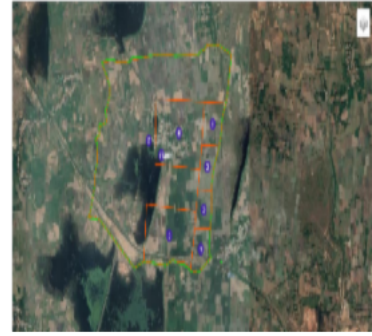

3. வாக்குச் சாவடியின் விவரங்கள்

வாக்குச் சாவடியின் எண் மற்றும் பெயர் : 194 - ஊராட்சி ஒன்றிய துவக்கப் பள்ளி, வடக்கு பார்த்தது அரும்பாக்கம்-632506 வாக்குச் சாவடியின் முகவரி : ஊராட்சி ஒன்றிய துவக்கப் பள்ளி, வடக்கு பார்த்தது அரும்பாக்கம்-632506	வாக்குச் சாவடியின் வகைப்பாடு (ஆண்/பெண்/பொது) துணை வாக்குச் சாவடிகளின் எண்ணிக்கை :	பொது 0
---------------------------------------------------------------------------------------------------------------------------------------------------------------------------------------------------------------------------------------------	--------------------------------------------------------------------------------------------------------	----------------------

4. வாக்காளர்களின் எண்ணிக்கை

தொடங்கும் வரிசை எண்	முடியும் வரிசை எண்.	நிகர வாக்காளர்களின் எண்ணிக்கை			
		ஆண்	பெண்	மூன்றாம் பாலினம்	மொத்தம்
1	695	355	340	0	695

கையொப்பம்

Nazri Naksha

Google Map View

Polling Station Building Front View