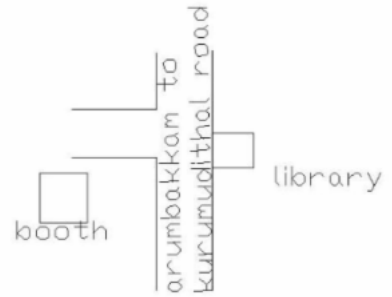

Polling Station Front View

Cad View

WATER RAMP	PLUG	11.1 F1	HICAP
✓	✓	✓	X

Key MAP View

1 பெயர் : பாஸ்கர் - தந்தையின் பெயர்: துரைக்கண்ணு - வீட்டு எண் : 1 வயது : 65 பாலினம் : ஆண்	APF1747807 Photo is available	2 பெயர் : கோமதி - கணவர் பெயர்: பாஸ்கர் - வீட்டு எண் : 1 வயது : 57 பாலினம் : பெண்	APF1747815 Photo is available	3 பெயர் : ஏழுமலை - தந்தையின் பெயர்: துரைக்கண்ணு - வீட்டு எண் : 1 வயது : 51 பாலினம் : ஆண்	APF1747823 Photo is available
4 பெயர் : முருகேசன் - தந்தையின் பெயர்: துரைக்கண்ணு - வீட்டு எண் : 1 வயது : 49 பாலினம் : ஆண்	APF1747831 Photo is available	5 பெயர் : லட்சுமி - கணவர் பெயர்: முருகேசன் - வீட்டு எண் : 1 வயது : 43 பாலினம் : பெண்	CKC2791598 Photo is available	6 பெயர் : ரமேஷ் - தந்தையின் பெயர்: பாஸ்கரன் - வீட்டு எண் : 1 வயது : 41 பாலினம் : ஆண்	CKC2854248 Photo is available
7 பெயர் : ஜோதி - கணவர் பெயர்: சுரேஷ் - வீட்டு எண் : 1 வயது : 36 பாலினம் : பெண்	APF0677161 Photo is available	8 பெயர் : மணிகண்டன் - தந்தையின் பெயர்: ராஜி - வீட்டு எண் : 1 வயது : 28 பாலினம் : ஆண்	APF0924340 Photo is available	9 பெயர் : காயத்ரி - கணவர் பெயர்: சத்யராஜ் - வீட்டு எண் : 1 வயது : 28 பாலினம் : பெண்	APF0924381 Photo is available
10 பெயர் : ரஞ்சினி - கணவர் பெயர்: ரமேஷ் - வீட்டு எண் : 1-1 வயது : 38 பாலினம் : பெண்	APF0749515 Photo is available	11 பெயர் : நந்தினி மு தந்தையின் பெயர்: முருகேசன் வீட்டு எண் : 1/1 வயது : 21 பாலினம் : பெண்	APF2297588 Photo is available	12 பெயர் : தாமோதரன் தந்தையின் பெயர்: ரங்கசாமி வீட்டு எண் : 1/1a வயது : 63 பாலினம் : ஆண்	APF2033777 Photo is available
13 பெயர் : சமதி கணவர் பெயர்: தாமோதரன் வீட்டு எண் : 1/1ஏ வயது : 58 பாலினம் : பெண்	APF2033801 Photo is available	14 பெயர் : பேபிகா கணவர் பெயர்: மணிகண்டன் வீட்டு எண் : 1/1ஏ வயது : 28 பாலினம் : பெண்	APF2033934 Photo is available	15 பெயர் : பூபாலன் செல்வராஜ் தந்தையின் பெயர்: செல்வராஜ் - வீட்டு எண் : 1/2 வயது : 45 பாலினம் : ஆண்	CKC1122019 Photo is available
16 பெயர் : மோகன்ராஜ் வே தந்தையின் பெயர்: வேதநாயகம் வீட்டு எண் : 1/2 வயது : 20 பாலினம் : ஆண்	APF2333292 Photo is available	17 பெயர் : சண்முகம் - தந்தையின் பெயர்: சீனு - வீட்டு எண் : 1-3 வயது : 27 பாலினம் : ஆண்	APF1041102 Photo is available	18 பெயர் : ஜமுனா - கணவர் பெயர்: வேலு - வீட்டு எண் : 1-5 வயது : 51 பாலினம் : பெண்	APF0854174 Photo is available
19 பெயர் : கோபி - தந்தையின் பெயர்: வேலு - வீட்டு எண் : 1-5 வயது : 34 பாலினம் : ஆண்	APF0854166 Photo is available	20 பெயர் : பச்சையம்மாள் - கணவர் பெயர்: செந்தில் குமார் - வீட்டு எண் : 1-5 வயது : 34 பாலினம் : பெண்	APF0511345 Photo is available	21 பெயர் : வி மகாலட்சுமி தந்தையின் பெயர்: வேலு வீட்டு எண் : 1/5 வயது : 32 பாலினம் : பெண்	APF2361202 Photo is available
22 பெயர் : அன்பு - தந்தையின் பெயர்: முணிரத்தினம் - வீட்டு எண் : 1-6 வயது : 47 பாலினம் : ஆண்	APF0749341 Photo is available	23 பெயர் : சரவணன் - தந்தையின் பெயர்: விஜயராகவன் - வீட்டு எண் : 1-7 வயது : 37 பாலினம் : ஆண்	CKC2854255 Photo is available	24 பெயர் : தீபலட்சுமி கணவர் பெயர்: சரவணன் வீட்டு எண் : 1/7 வயது : 30 பாலினம் : பெண்	APF2100279 Photo is available
25 பெயர் : அபிராமி தந்தையின் பெயர்: கார்த்தி வீட்டு எண் : 1/8 வயது : 24 பாலினம் : பெண்	APF2033843 Photo is available	26 பெயர் : சங்கீதா கணவர் பெயர்: பிரபாகரன் வீட்டு எண் : 1/9 வயது : 28 பாலினம் : பெண்	APF1144914 Photo is available	27 பெயர் : பவித்ரா கணவர் பெயர்: ராஜேந்திரன் வீட்டு எண் : 1/9 வயது : 27 பாலினம் : பெண்	APF2033744 Photo is available
28 பெயர் : சுரேஷ் தந்தையின் பெயர்: பெருமாள் வீட்டு எண் : 1/12 வயது : 25 பாலினம் : ஆண்	APF1208743 Photo is available	29 பெயர் : தினேஷ் தந்தையின் பெயர்: பெருமாள் வீட்டு எண் : 1/12 வயது : 21 பாலினம் : ஆண்	APF2235513 Photo is available	30 பெயர் : கோமதி கணவர் பெயர்: சுரேஷ் வீட்டு எண் : 1/12 வயது : 19 பாலினம் : பெண்	APF2408672 Photo is available