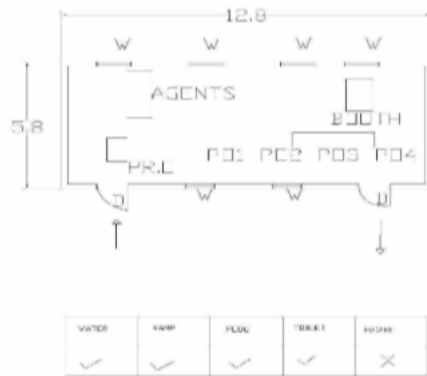

Google Map View

Polling Station Building Front View

Polling Station Front View

Cad View

Key MAP View

1 பெயர் : சாந்தி - கணவர் பெயர்: கோபிநாத் - வீட்டு எண் : 2 வயது : 37 பாலினம் : பெண் Photo is available	APF0749887	2 பெயர் : அமரேசன் - தந்தையின் பெயர்: வெங்கடேசன் - வீட்டு எண் : 2 வயது : 30 பாலினம் : ஆண் Photo is available	APF0748723	3 பெயர் : விக்கென்ஷ் தந்தையின் பெயர்: தனபால் வீட்டு எண் : 2/48 வயது : 25 பாலினம் : ஆண் Photo is available	APF1144500
4 பெயர் : லோகேஷ்வரி தந்தையின் பெயர்: சண்முகம் வீட்டு எண் : 2/76 வயது : 23 பாலினம் : பெண் Photo is available	APF2099885	5 பெயர் : சரிதா கணவர் பெயர்: திருமலர் வீட்டு எண் : 2/78 வயது : 28 பாலினம் : பெண் Photo is available	APF1208859	6 பெயர் : புஷ்பா கணவர் பெயர்: பன்னீர்செல்வம் வீட்டு எண் : 2/80-1 வயது : 44 பாலினம் : பெண் Photo is available	APF2327005
7 பெயர் : மணிகண்டன் தாயின் பெயர்: லட்சுமி வீட்டு எண் : 2/81 வயது : 25 பாலினம் : ஆண் Photo is available	APF1132232	8 பெயர் : சரண்யா கணவர் பெயர்: சுரேஷ் வீட்டு எண் : 2/82 வயது : 30 பாலினம் : பெண் Photo is available	APF1178581	9 பெயர் : வெங்கடேசன் - தந்தையின் பெயர்: சந்திரசேகரன் - வீட்டு எண் : 2/110 வயது : 39 பாலினம் : ஆண் Photo is available	APF0230276
10 பெயர் : சரண்பாபு - தந்தையின் பெயர்: ஆறுமுகம் - வீட்டு எண் : 2-133 வயது : 34 பாலினம் : ஆண் Photo is available	APF0511790	11 பெயர் : காயத்திரி - கணவர் பெயர்: ஏழுமலை - வீட்டு எண் : 2-134 வயது : 33 பாலினம் : பெண் Photo is available	APF0511774	12 பெயர் : விஜயபரதாப் தந்தையின் பெயர்: சிவசங்கர் வீட்டு எண் : 3/30 வயது : 26 பாலினம் : ஆண் Photo is available	APF1144849
13 பெயர் : சூரியா தந்தையின் பெயர்: பெருமாள் வீட்டு எண் : 3/49 வயது : 25 பாலினம் : ஆண் Photo is available	APF1144872	14 பெயர் : யோகேஷ் தந்தையின் பெயர்: அங்கமுத்து வீட்டு எண் : 3/55 வயது : 26 பாலினம் : ஆண் Photo is available	APF1144898	15 பெயர் : மதிவாணன் தந்தையின் பெயர்: சகாதேவன் வீட்டு எண் : 3/56 வயது : 23 பாலினம் : ஆண் Photo is available	APF2099828
16 பெயர் : லோகநாதன் தந்தையின் பெயர்: ராதாக்ரிஷ்ணன் வீட்டு எண் : 3/59 வயது : 26 பாலினம் : ஆண் Photo is available	APF1144468	17 பெயர் : ரமேஷ் தந்தையின் பெயர்: ஏழுமலை வீட்டு எண் : 3/60 வயது : 24 பாலினம் : ஆண் Photo is available	APF2099752	18 பெயர் : ருத்ரேஷ் தந்தையின் பெயர்: ராஜி வீட்டு எண் : 3/61 வயது : 25 பாலினம் : ஆண் Photo is available	APF1144864
19 பெயர் : எழிலரசன் தந்தையின் பெயர்: மார்கண்டேயன் வீட்டு எண் : 3/62 வயது : 26 பாலினம் : ஆண் Photo is available	APF1144526	20 பெயர் : கோகிலா கணவர் பெயர்: சங்கர் வீட்டு எண் : 3/70 வயது : 25 பாலினம் : பெண் Photo is available	APF1144047	21 பெயர் : பிரேம்குமார் தந்தையின் பெயர்: பாஸ்கர் வீட்டு எண் : 4/31 வயது : 24 பாலினம் : ஆண் Photo is available	APF2099760
22 பெயர் : தினேஷ் தந்தையின் பெயர்: சுரேஷ் வீட்டு எண் : 4/67 வயது : 25 பாலினம் : ஆண் Photo is available	APF1178656	23 பெயர் : வசந்த் தந்தையின் பெயர்: சுரேஷ் வீட்டு எண் : 4/67 வயது : 24 பாலினம் : ஆண் Photo is available	APF2099844	24 பெயர் : வினோத் தந்தையின் பெயர்: உதயகுமார் வீட்டு எண் : 4/70 வயது : 27 பாலினம் : ஆண் Photo is available	APF1156041
25 பெயர் : ரேணுகா - தந்தையின் பெயர்: சக்கரவர்த்தி - வீட்டு எண் : 4-88 வயது : 29 பாலினம் : பெண் Photo is available	APF0924431	26 பெயர் : சண்முகம் - தந்தையின் பெயர்: கிருஷ்ணன் - வீட்டு எண் : 76 வயது : 51 பாலினம் : ஆண் Photo is available	APF1759430	27 பெயர் : சசிகலா - கணவர் பெயர்: சண்முகம் - வீட்டு எண் : 76 வயது : 44 பாலினம் : பெண் Photo is available	CKC2068682
28 பெயர் : முனியம்மாள் - கணவர் பெயர்: தேவன் - வீட்டு எண் : 78 வயது : 60 பாலினம் : பெண் Photo is available	APF1759455	29 பெயர் : அனிதா கணவர் பெயர்: தினேஷ் தினேஷ் வீட்டு எண் : 78 வயது : 22 பாலினம் : பெண் Photo is available	APF2331197	30 பெயர் : பாஞ்சாலை - கணவர் பெயர்: குப்புசாமி - வீட்டு எண் : 78A வயது : 79 பாலினம் : பெண் Photo is available	APF1759463