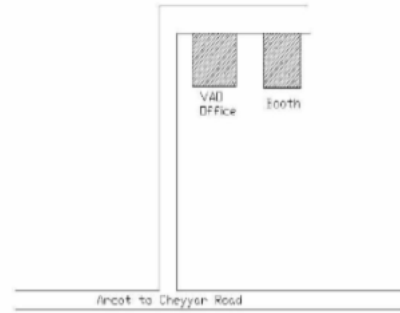

Key MAP View