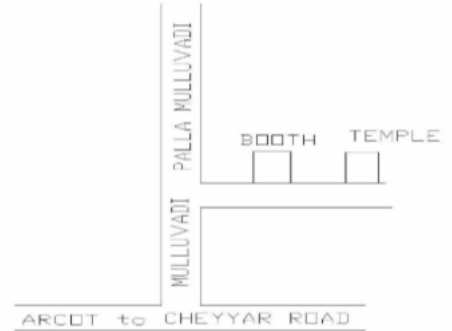

Polling Station Front View

Cad View

WATER	RAMP	F-UG	TOILET	HEAR
✓	✓	✓	✓	✗

Key MAP View

1 பெயர் : யோகேஷ்வரி தந்தையின் பெயர்: பஞ்சாடர்ம் வீட்டு எண் : 0 வயது : 26 பாலினம் : பெண் Photo is available	APF1229012	2 பெயர் : ஜெகதீஷ் - தந்தையின் பெயர்: ஏழுமலை - வீட்டு எண் : 1 வயது : 40 பாலினம் : ஆண் Photo is available	CKC2064103	3 பெயர் : கலைச்செல்வி - கணவர் பெயர்: தாண்டவமூர்த்தி - வீட்டு எண் : 1 வயது : 38 பாலினம் : பெண் Photo is available	APF0855023
4 பெயர் : சிலம்பரசன் - தந்தையின் பெயர்: முருகன் - வீட்டு எண் : 1 வயது : 36 பாலினம் : ஆண் Photo is available	APF0439315	5 பெயர் : சூதா - கணவர் பெயர்: பாபு - வீட்டு எண் : 1 வயது : 35 பாலினம் : பெண் Photo is available	APF0970285	6 பெயர் : ராமன் - தந்தையின் பெயர்: ஏழுமலை - வீட்டு எண் : 1 வயது : 32 பாலினம் : ஆண் Photo is available	APF0751180
7 பெயர் : தனபூர் கா தந்தையின் பெயர்: காந்தி வீட்டு எண் : 1 வயது : 20 பாலினம் : பெண் Photo is available	APF2400166	8 பெயர் : ஜெகதீஸ்வரன் தந்தையின் பெயர்: காந்தி வீட்டு எண் : 1/10 வயது : 24 பாலினம் : ஆண் Photo is available	APF2099059	9 பெயர் : விஜயலக்ஷ்மி தந்தையின் பெயர்: லக்ஷ்மணன் வீட்டு எண் : 1/37 வயது : 24 பாலினம் : பெண் Photo is available	APF2031995
10 பெயர் : மோகனரங்கன் தந்தையின் பெயர்: ரகு வீட்டு எண் : 1/50 வயது : 26 பாலினம் : ஆண் Photo is available	APF2031888	S 11 பெயர் : வினிதா ச தந்தையின் பெயர்: சூரேஷ் வீட்டு எண் : 1/61 வயது : 18 பாலினம் : பெண் DELETED Photo is available	APF2426526	12 பெயர் : திருச்செல்வம் தந்தையின் பெயர்: மணிவண்ணன் வீட்டு எண் : 1/87 வயது : 19 பாலினம் : ஆண் Photo is available	APF2407450
13 பெயர் : பாபு - தந்தையின் பெயர்: முனுசாமி - வீட்டு எண் : 1-95 வயது : 41 பாலினம் : ஆண் Photo is available	APF0081380	14 பெயர் : கமலகண்ணன் - தந்தையின் பெயர்: பாலு - வீட்டு எண் : 1-112 வயது : 35 பாலினம் : ஆண் Photo is available	APF0425744	15 பெயர் : நந்தினி தந்தையின் பெயர்: எழுமலை வீட்டு எண் : 1/180 வயது : 23 பாலினம் : பெண் Photo is available	APF2099257
16 பெயர் : குப்பன் - தந்தையின் பெயர்: ரேணு - வீட்டு எண் : 2 வயது : 55 பாலினம் : ஆண் Photo is available	APF0925883	17 பெயர் : மணிக்கண்டன் - தந்தையின் பெயர்: சரவணன் - வீட்டு எண் : 2 வயது : 41 பாலினம் : ஆண் Photo is available	APF1042217	18 பெயர் : ஏழுமலை - தந்தையின் பெயர்: சிவமணி - வீட்டு எண் : 2 வயது : 39 பாலினம் : ஆண் Photo is available	APF0231936
19 பெயர் : சரிதா - கணவர் பெயர்: கோபிநாத் - வீட்டு எண் : 2 வயது : 37 பாலினம் : பெண் Photo is available	APF0231563	20 பெயர் : மஞ்சநாதன் - தந்தையின் பெயர்: சண்முகம் - வீட்டு எண் : 2 வயது : 35 பாலினம் : ஆண் Photo is available	APF0231811	21 பெயர் : துர்கா - கணவர் பெயர்: வேலு - வீட்டு எண் : 2 வயது : 34 பாலினம் : பெண் Photo is available	APF0751131
22 பெயர் : அனிதா - கணவர் பெயர்: பிரகாஷ் - வீட்டு எண் : 2 வயது : 34 பாலினம் : பெண் Photo is available	APF0232058	23 பெயர் : அருள் - தந்தையின் பெயர்: பாபு - வீட்டு எண் : 2 வயது : 34 பாலினம் : ஆண் Photo is available	APF0231571	24 பெயர் : நந்தினி - கணவர் பெயர்: செந்தில்குமார் - வீட்டு எண் : 2 வயது : 32 பாலினம் : பெண் Photo is available	APF0751248
25 பெயர் : பெருமாள் - தந்தையின் பெயர்: குப்பன் - வீட்டு எண் : 2 வயது : 32 பாலினம் : ஆண் Photo is available	APF0855122	26 பெயர் : பாக்ரியலட்சுமி - கணவர் பெயர்: ராஜமணிக்கம் - வீட்டு எண் : 2 வயது : 32 பாலினம் : பெண் Photo is available	APF0970269	27 பெயர் : சதீஷ்குமார் - தந்தையின் பெயர்: பந்தியம்மாள் - வீட்டு எண் : 2 வயது : 31 பாலினம் : ஆண் Photo is available	APF1000652
28 பெயர் : மோகன்ராஜ் - தந்தையின் பெயர்: சங்கர் - வீட்டு எண் : 2 வயது : 31 பாலினம் : ஆண் Photo is available	APF0751172	29 பெயர் : கல்யாணராமன் - தந்தையின் பெயர்: ரகோத்துமன் - வீட்டு எண் : 2 வயது : 30 பாலினம் : ஆண் Photo is available	APF0751198	30 பெயர் : லாவண்யா - தந்தையின் பெயர்: ரவி - வீட்டு எண் : 2 வயது : 29 பாலினம் : பெண் Photo is available	APF0751230