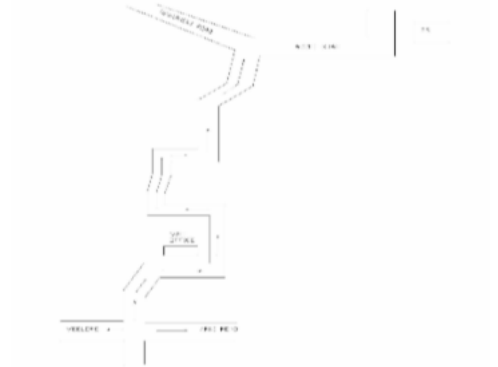

Google Map View

Polling Station Building Front View

Polling Station Front View

Cad View

Key MAP View

1 பெயர் : அனிஷா கணவர் பெயர் : மணிவண்ணன் வீட்டு எண் : 0 வயது : 28 பாலினம் : பெண் Photo is available	APF2215457	# 2 பெயர் : பசுபதி ஆ தந்தையின் பெயர் : ஆனந்தன் வீட்டு எண் : 00 வயது : 26 பாலினம் : ஆண் Photo is available	APF1189547	3 பெயர் : மண்ணுகான் - தந்தையின் பெயர் : பொன்னுசாமி - வீட்டு எண் : 1 வயது : 75 பாலினம் : ஆண் Photo is available	LRB1514066
4 பெயர் : பொன்னி - கணவர் பெயர் : சின்னப்பன் - வீட்டு எண் : 1 வயது : 75 பாலினம் : பெண் Photo is available	APF0989293	5 பெயர் : குப்பம்மாள் - கணவர் பெயர் : வீராசாமி - வீட்டு எண் : 1 வயது : 69 பாலினம் : பெண் Photo is available	APF0824128	6 பெயர் : கண்ணன் - தந்தையின் பெயர் : முனியன் - வீட்டு எண் : 1 வயது : 65 பாலினம் : ஆண் Photo is available	APF0168575
7 பெயர் : அண்ணாமலை - தந்தையின் பெயர் : ராமசாமி - வீட்டு எண் : 1 வயது : 64 பாலினம் : ஆண் Photo is available	APF0271916	8 பெயர் : முனிசாமி - தந்தையின் பெயர் : பொன்னுசாமி - வீட்டு எண் : 1 வயது : 60 பாலினம் : ஆண் Photo is available	APF0824136	9 பெயர் : ராணி - கணவர் பெயர் : மண்ணுகான் - வீட்டு எண் : 1 வயது : 59 பாலினம் : பெண் Photo is available	LRB1514058
10 பெயர் : சேவியர் - தந்தையின் பெயர் : அண்ணாமலை - வீட்டு எண் : 1 வயது : 54 பாலினம் : ஆண் Photo is available	APF0951335	11 பெயர் : பெருமாள் - தந்தையின் பெயர் : சதாசிவம் - வீட்டு எண் : 1 வயது : 53 பாலினம் : ஆண் Photo is available	APF0272021	12 பெயர் : சித்ரா - கணவர் பெயர் : அண்ணாமலை - வீட்டு எண் : 1 வயது : 51 பாலினம் : பெண் Photo is available	APF0272229
13 பெயர் : அம்பிகா - கணவர் பெயர் : சுகுமார் - வீட்டு எண் : 1 வயது : 50 பாலினம் : பெண் Photo is available	APF0168542	14 பெயர் : லட்சுமி - கணவர் பெயர் : பன்னீர்செல்வம் - வீட்டு எண் : 1 வயது : 48 பாலினம் : பெண் Photo is available	APF0168773	15 பெயர் : குணசுந்தரி - கணவர் பெயர் : ராஜா - வீட்டு எண் : 1 வயது : 48 பாலினம் : பெண் Photo is available	APF0567065
16 பெயர் : அஞ்சலி - கணவர் பெயர் : பாபு - வீட்டு எண் : 1 வயது : 47 பாலினம் : பெண் Photo is available	APF0272161	17 பெயர் : வேல் முருகன் - தந்தையின் பெயர் : மண்ணுகான் - வீட்டு எண் : 1 வயது : 46 பாலினம் : ஆண் Photo is available	APF0951319	18 பெயர் : கங்கா - கணவர் பெயர் : ஐய்யப்பன் - வீட்டு எண் : 1 வயது : 43 பாலினம் : பெண் Photo is available	APF0271866
19 பெயர் : கலைச்செல்வி - கணவர் பெயர் : பெருமாள் - வீட்டு எண் : 1 வயது : 42 பாலினம் : பெண் Photo is available	APF0272245	20 பெயர் : சுகுமதி - கணவர் பெயர் : முருகநாதன் - வீட்டு எண் : 1 வயது : 42 பாலினம் : பெண் Photo is available	APF0455063	21 பெயர் : பூங்காவனம் - கணவர் பெயர் : ரவி - வீட்டு எண் : 1 வயது : 41 பாலினம் : பெண் Photo is available	APF0168666
22 பெயர் : வேண்டா - கணவர் பெயர் : விஜயன் - வீட்டு எண் : 1 வயது : 41 பாலினம் : பெண் Photo is available	APF0788885	23 பெயர் : சிரஞ்சீவி - தந்தையின் பெயர் : சேகர் - வீட்டு எண் : 1 வயது : 40 பாலினம் : ஆண் Photo is available	APF0951293	24 பெயர் : சிவா - தந்தையின் பெயர் : சேட்டு - வீட்டு எண் : 1 வயது : 39 பாலினம் : ஆண் Photo is available	APF0951350
25 பெயர் : ஜெயகொடி - தந்தையின் பெயர் : சேகர் - வீட்டு எண் : 1 வயது : 39 பாலினம் : ஆண் Photo is available	LRB3459252	26 பெயர் : முனிகிரிஷ்ணன் - தந்தையின் பெயர் : முனிசாமி - வீட்டு எண் : 1 வயது : 37 பாலினம் : ஆண் Photo is available	APF0687558	27 பெயர் : அ சி ரா தயாளன் தந்தையின் பெயர் : ராஜேந்திரன் - வீட்டு எண் : 1 வயது : 37 பாலினம் : ஆண் Photo is available	APF0876425
28 பெயர் : தேசிங்கு - தந்தையின் பெயர் : காசி - வீட்டு எண் : 1 வயது : 36 பாலினம் : ஆண் Photo is available	APF0824169	29 பெயர் : லாவண்யா - கணவர் பெயர் : சிரஞ்சீவி - வீட்டு எண் : 1 வயது : 35 பாலினம் : பெண் Photo is available	APF0951160	30 பெயர் : சிவா - தந்தையின் பெயர் : மனோகரன் - வீட்டு எண் : 1 வயது : 35 பாலினம் : ஆண் Photo is available	APF0168658