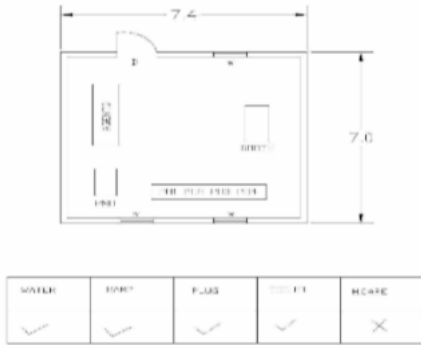

Google Map View

Polling Station Building Front View

Polling Station Front View

Cad View

Key MAP View

1 பெயர் : அனிஷா கணவர் பெயர் : மணிவண்ணன் வீட்டு எண் : 0 வயது : 28 பாலினம் : பெண் Photo is available	APF2215457	# 2 பெயர் : பசுபதி ஆ தந்தையின் பெயர் : ஆனந்தன் வீட்டு எண் : 00 வயது : 26 பாலினம் : ஆண் Photo is available	APF1189547	3 பெயர் : மண்ணுகான் - தந்தையின் பெயர் : பொன்னுசாமி - வீட்டு எண் : 1 வயது : 75 பாலினம் : ஆண் Photo is available	LRB1514066
4 பெயர் : பொன்னி - கணவர் பெயர் : சின்னப்பன் - வீட்டு எண் : 1 வயது : 75 பாலினம் : பெண் Photo is available	APF0989293	5 பெயர் : குப்பம்மாள் - கணவர் பெயர் : வீராசாமி - வீட்டு எண் : 1 வயது : 69 பாலினம் : பெண் Photo is available	APF0824128	6 பெயர் : கண்ணன் - தந்தையின் பெயர் : முனியன் - வீட்டு எண் : 1 வயது : 65 பாலினம் : ஆண் Photo is available	APF0168575
7 பெயர் : அண்ணாமலை - தந்தையின் பெயர் : ராமசாமி - வீட்டு எண் : 1 வயது : 64 பாலினம் : ஆண் Photo is available	APF0271916	8 பெயர் : முனிசாமி - தந்தையின் பெயர் : பொன்னுசாமி - வீட்டு எண் : 1 வயது : 60 பாலினம் : ஆண் Photo is available	APF0824136	9 பெயர் : ராணி - கணவர் பெயர் : மண்ணுகான் - வீட்டு எண் : 1 வயது : 59 பாலினம் : பெண் Photo is available	LRB1514058
10 பெயர் : சேவியர் - தந்தையின் பெயர் : அண்ணாமலை - வீட்டு எண் : 1 வயது : 54 பாலினம் : ஆண் Photo is available	APF0951335	11 பெயர் : பெருமாள் - தந்தையின் பெயர் : சதாசிவம் - வீட்டு எண் : 1 வயது : 53 பாலினம் : ஆண் Photo is available	APF0272021	12 பெயர் : சித்ரா - கணவர் பெயர் : அண்ணாமலை - வீட்டு எண் : 1 வயது : 51 பாலினம் : பெண் Photo is available	APF0272229
13 பெயர் : அம்பிகா - கணவர் பெயர் : சுகுமார் - வீட்டு எண் : 1 வயது : 50 பாலினம் : பெண் Photo is available	APF0168542	14 பெயர் : லட்சுமி - கணவர் பெயர் : பன்னீர்செல்வம் - வீட்டு எண் : 1 வயது : 48 பாலினம் : பெண் Photo is available	APF0168773	15 பெயர் : குணசுந்தரி - கணவர் பெயர் : ராஜா - வீட்டு எண் : 1 வயது : 48 பாலினம் : பெண் Photo is available	APF0567065
16 பெயர் : அஞ்சலி - கணவர் பெயர் : பாபு - வீட்டு எண் : 1 வயது : 47 பாலினம் : பெண் Photo is available	APF0272161	17 பெயர் : வேல் முருகன் - தந்தையின் பெயர் : மண்ணுகான் - வீட்டு எண் : 1 வயது : 46 பாலினம் : ஆண் Photo is available	APF0951319	18 பெயர் : கங்கா - கணவர் பெயர் : ஐய்யப்பன் - வீட்டு எண் : 1 வயது : 43 பாலினம் : பெண் Photo is available	APF0271866
19 பெயர் : கலைச்செல்வி - கணவர் பெயர் : பெருமாள் - வீட்டு எண் : 1 வயது : 42 பாலினம் : பெண் Photo is available	APF0272245	20 பெயர் : சுகுமதி - கணவர் பெயர் : முருகநாதன் - வீட்டு எண் : 1 வயது : 42 பாலினம் : பெண் Photo is available	APF0455063	21 பெயர் : பூங்காவனம் - கணவர் பெயர் : ரவி - வீட்டு எண் : 1 வயது : 41 பாலினம் : பெண் Photo is available	APF0168666
22 பெயர் : வேண்டா - கணவர் பெயர் : விஜயன் - வீட்டு எண் : 1 வயது : 41 பாலினம் : பெண் Photo is available	APF0788885	23 பெயர் : சிரஞ்சீவி - தந்தையின் பெயர் : சேகர் - வீட்டு எண் : 1 வயது : 40 பாலினம் : ஆண் Photo is available	APF0951293	24 பெயர் : சிவா - தந்தையின் பெயர் : சேட்டு - வீட்டு எண் : 1 வயது : 39 பாலினம் : ஆண் Photo is available	APF0951350
25 பெயர் : ஜெயகொடி - தந்தையின் பெயர் : சேகர் - வீட்டு எண் : 1 வயது : 39 பாலினம் : ஆண் Photo is available	LRB3459252	26 பெயர் : முனிகிரிஷ்ணன் - தந்தையின் பெயர் : முனிசாமி - வீட்டு எண் : 1 வயது : 37 பாலினம் : ஆண் Photo is available	APF0687558	27 பெயர் : அ சி ரா தயாளன் தந்தையின் பெயர் : ராஜேந்திரன் - வீட்டு எண் : 1 வயது : 37 பாலினம் : ஆண் Photo is available	APF0876425
28 பெயர் : தேசிங்கு - தந்தையின் பெயர் : காசி - வீட்டு எண் : 1 வயது : 36 பாலினம் : ஆண் Photo is available	APF0824169	29 பெயர் : லாவண்யா - கணவர் பெயர் : சிரஞ்சீவி - வீட்டு எண் : 1 வயது : 35 பாலினம் : பெண் Photo is available	APF0951160	30 பெயர் : சிவா - தந்தையின் பெயர் : மனோகரன் - வீட்டு எண் : 1 வயது : 35 பாலினம் : ஆண் Photo is available	APF0168658