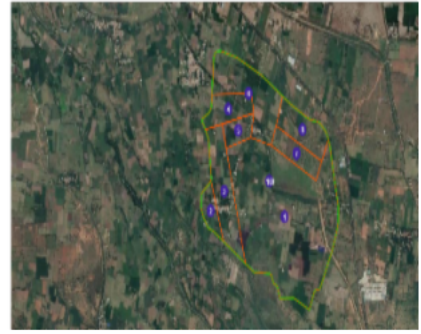

3. வாக்குச் சாவடியின் விவரங்கள்

வாக்குச் சாவடியின் எண் மற்றும் பெயர் : 201 - ஊராட்சி ஒன்றிய துவக்கப்பள்ளி, மேற்கு பார்த்தது புது கட்டிடம் பாப்பேரி632503 வாக்குச் சாவடியின் முகவரி : ஊராட்சி ஒன்றிய துவக்கப்பள்ளி, மேற்கு பார்த்தது புது கட்டிடம் பாப்பேரி632503	வாக்குச் சாவடியின் வகைப்பாடு (ஆண்/பெண்/பொது)	பொது
	துணை வாக்குச் சாவடிகளின் எண்ணிக்கை :	0

4. வாக்காளர்களின் எண்ணிக்கை

தொடங்கும் வரிசை எண்	முடியும் வரிசை எண்.	நிகர வாக்காளர்களின் எண்ணிக்கை			
		ஆண்	பெண்	மூன்றாம் பாலினம்	மொத்தம்
1	532	262	269	0	531

கையொப்பம்

Nazri Naksha

Google Map View

Polling Station Building Front View