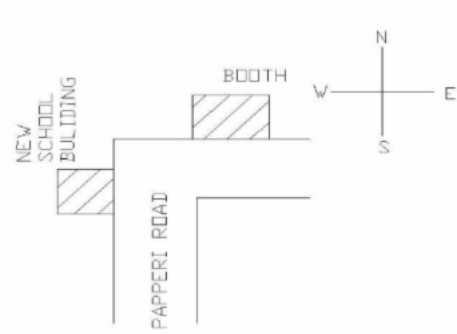

Polling Station Front View

Cad View

WATER	RAMP	PLUG	TOILET	FIGURE
✓	✓	✓	✓	✗

Key MAP View

1 பெயர் : சாந்தி - கணவர் பெயர்: கண்ணப்பன் - வீட்டு எண் : 1 வயது : 62 பாலினம் : பெண் Photo is available	APF0392019	2 பெயர் : சந்தோஷ் குமார் - தந்தையின் பெயர்: கண்ணப்பன் - வீட்டு எண் : 1 வயது : 44 பாலினம் : ஆண் Photo is available	APF0391995	3 பெயர் : பாலாஜி - தந்தையின் பெயர்: கண்ணப்பன் - வீட்டு எண் : 1 வயது : 43 பாலினம் : ஆண் Photo is available	APF0391961
4 பெயர் : தூர்கா - கணவர் பெயர்: கிருஷ்ணமூர்த்தி - வீட்டு எண் : 1 வயது : 40 பாலினம் : பெண் Photo is available	APF0392134	5 பெயர் : தேன்மொழி - கணவர் பெயர்: தனராஜ் - வீட்டு எண் : 1 வயது : 39 பாலினம் : பெண் Photo is available	APF0513085	# 6 பெயர் : தாமோதரன் வெங்கடேசன் தந்தையின் பெயர்: வெங்கடேசன் - வீட்டு எண் : 1 வயது : 32 பாலினம் : ஆண் Photo is available	APF0513192
7 பெயர் : பிரியங்கா - கணவர் பெயர்: சதீஷ் குமார் - வீட்டு எண் : 1 வயது : 31 பாலினம் : பெண் Photo is available	APF1042548	8 பெயர் : சசிகலா - கணவர் பெயர்: சரண்குமார் - வீட்டு எண் : 1 வயது : 30 பாலினம் : பெண் Photo is available	APF1042563	9 பெயர் : ராஜேஷ் - தந்தையின் பெயர்: ஜெயசங்கர் - வீட்டு எண் : 1 வயது : 27 பாலினம் : ஆண் Photo is available	APF1076330
10 பெயர் : ஆர்ச்சனா கணவர் பெயர்: சுனில் குமார் வீட்டு எண் : 1/4 வயது : 23 பாலினம் : பெண் Photo is available	APF2230027	11 பெயர் : ஜீவரத்தினம் தந்தையின் பெயர்: பழனி வீட்டு எண் : 1/14 வயது : 26 பாலினம் : ஆண் Photo is available	APF1130921	12 பெயர் : கிருத்திகா தந்தையின் பெயர்: பழனி வீட்டு எண் : 1/14 வயது : 24 பாலினம் : பெண் Photo is available	APF2030708
13 பெயர் : சுபா ஷிரே தந்தையின் பெயர்: வெங்கடேசன் வீட்டு எண் : 1/18 வயது : 29 பாலினம் : பெண் Photo is available	APF2030567	14 பெயர் : பிரபா கணவர் பெயர்: சந்தோஷ் குமார் வீட்டு எண் : 1/20 வயது : 36 பாலினம் : பெண் Photo is available	APF2030922	15 பெயர் : சத்யாகாஷ்ய பி தந்தையின் பெயர்: பாஸ்கரன் ஸி வீட்டு எண் : 1/23 வயது : 23 பாலினம் : பெண் Photo is available	APF2350296
16 பெயர் : திவ்ய பி தந்தையின் பெயர்: பாஸ்கரன் ஸி வீட்டு எண் : 1/23 வயது : 22 பாலினம் : பெண் Photo is available	APF2350304	17 பெயர் : உஷா கணவர் பெயர்: சேகர் வீட்டு எண் : 1/24 வயது : 53 பாலினம் : பெண் Photo is available	APF2030765	18 பெயர் : பூந்தர் தந்தையின் பெயர்: ராஜா வீட்டு எண் : 1/35 வயது : 24 பாலினம் : ஆண் Photo is available	APF2030880
19 பெயர் : விக்னேஷ்வரன் - தந்தையின் பெயர்: கிருஷ்ணமூர்த்தி - வீட்டு எண் : 1-38 வயது : 37 பாலினம் : ஆண் Photo is available	APF0425793	20 பெயர் : மோகன் தந்தையின் பெயர்: ஜெய சங்கர் வீட்டு எண் : 1/39 வயது : 25 பாலினம் : ஆண் Photo is available	APF1130889	21 பெயர் : கோபிநாத் - தந்தையின் பெயர்: ஜெயச்சந்திரபாபு - வீட்டு எண் : 1-42 வயது : 30 பாலினம் : ஆண் Photo is available	APF0751586
# 22 பெயர் : சசிரேகா ஜெ தந்தையின் பெயர்: ஜெயச்சந்திரபாபு - வீட்டு எண் : 1-42 வயது : 28 பாலினம் : பெண் Photo is available	APF1000686	23 பெயர் : மஞ்சளா - தந்தையின் பெயர்: வெங்கடேசன் - வீட்டு எண் : 1-43 வயது : 30 பாலினம் : பெண் Photo is available	APF0751529	24 பெயர் : மகேஸ்வரி கணவர் பெயர்: கோகுல கிருஷ்ணன் வீட்டு எண் : 1/44 வயது : 51 பாலினம் : பெண் Photo is available	APF2327732
25 பெயர் : சசிகலா - தந்தையின் பெயர்: பாண்டிரங்கன் - வீட்டு எண் : 1-58 வயது : 29 பாலினம் : பெண் Photo is available	APF0926089	26 பெயர் : சுபலட்சுமி - கணவர் பெயர்: வேலாயுதம் - வீட்டு எண் : 2-21 வயது : 33 பாலினம் : பெண் Photo is available	APF0926063	27 பெயர் : பூவரசன் தந்தையின் பெயர்: மாரி வீட்டு எண் : 2/22 வயது : 26 பாலினம் : ஆண் Photo is available	APF2059699
28 பெயர் : சதீஷ் தந்தையின் பெயர்: ராஜாராமன் வீட்டு எண் : 2/28 வயது : 40 பாலினம் : ஆண் Photo is available	APF2385870	29 பெயர் : வினிதா தந்தையின் பெயர்: சிவகுமார் வீட்டு எண் : 2/34ஏ வயது : 23 பாலினம் : பெண் Photo is available	APF2059806	30 பெயர் : சுலோசனா கணவர் பெயர்: கமலகண்ணன் வீட்டு எண் : 2/56 வயது : 50 பாலினம் : பெண் Photo is available	APF2342277