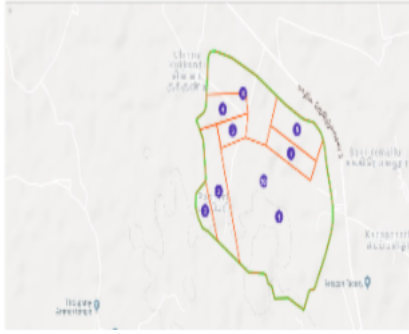

Nazri Naksha