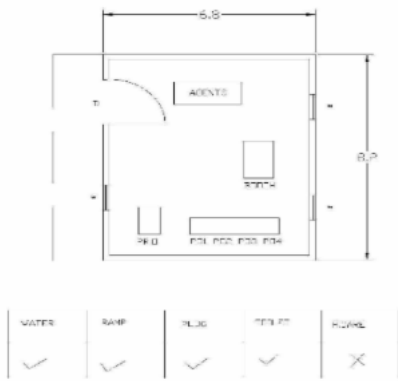

Google Map View

Polling Station Building Front View

Polling Station Front View

Cad View

Key MAP View

சட்டமன்றத் தொகுதியின் எண் மற்றும் பெயர் : 42-ஆற்காடு
பிரிவு எண் மற்றும் பெயர் 1-குக்குண்டி (வ.கி) மற்றும் (ஊ), வார்டு 3 ஏரிகரை தெரு