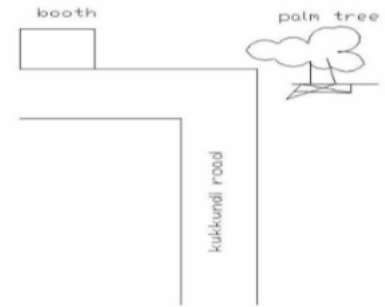

Google Map View

Polling Station Building Front View

Polling Station Front View

Cad View

Key MAP View

சட்டமன்றத் தொகுதியின் எண் மற்றும் பெயர் : 42-ஆற்காடு
பிரிவு எண் மற்றும் பெயர் 1-குக்குண்டி (வ.கி) மற்றும் (ஊ), வார்டு 3 ஏரிகரை தெரு