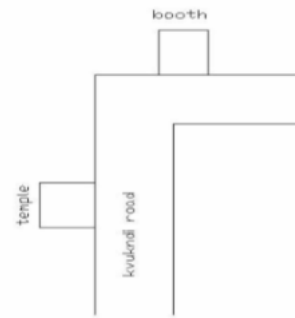

Key MAP View