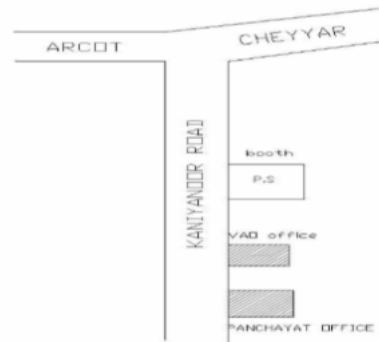

Key MAP View