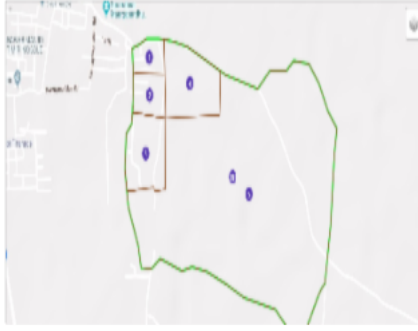

Nazri Naksha