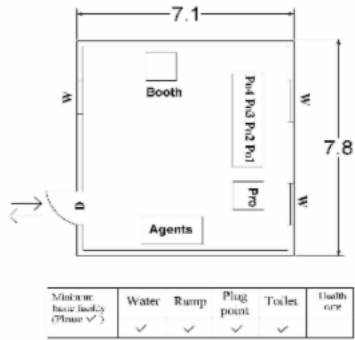

Google Map View

Polling Station Building Front View

Polling Station Front View

Cad View

Key MAP View

1 பெயர் : சங்கோதரி - கணவர் பெயர்: சுப்பிரமணி - வீட்டு எண் : 1 வயது : 81 பாலினம் : பெண் Photo is available	APF1714070	2 பெயர் : பாஸ்கரன் - தந்தையின் பெயர்: சுப்பிரமணி - வீட்டு எண் : 1 வயது : 66 பாலினம் : ஆண் Photo is available	APF1714088	3 பெயர் : சசிகுமார் - தந்தையின் பெயர்: சுப்பிரமணி - வீட்டு எண் : 1 வயது : 53 பாலினம் : ஆண் Photo is available	APF1714104
4 பெயர் : காஞ்சனா - கணவர் பெயர்: சசிகுமார் - வீட்டு எண் : 1 வயது : 49 பாலினம் : பெண் Photo is available	CKC1933035	5 பெயர் : வசந்தகுமார் - தந்தையின் பெயர்: பாஸ்கரன் - வீட்டு எண் : 1 வயது : 46 பாலினம் : ஆண் Photo is available	CKC1933431	6 பெயர் : ராஜசேகர் - தந்தையின் பெயர்: பாஸ்கரன் - வீட்டு எண் : 1 வயது : 37 பாலினம் : ஆண் Photo is available	CKC2784122
7 பெயர் : சுகன்யா - கணவர் பெயர்: வசந்த குமார் - வீட்டு எண் : 1 வயது : 33 பாலினம் : பெண் Photo is available	APF0927327	8 பெயர் : கெஜலட்சுமி கணவர் பெயர்: ராஜசேகர் வீட்டு எண் : 1/1 வயது : 35 பாலினம் : பெண் Photo is available	APF2027027	9 பெயர் : ஜெயபால் - தந்தையின் பெயர்: ராமலிங்கம் - வீட்டு எண் : 2 வயது : 71 பாலினம் : ஆண் Photo is available	APF0084269
10 பெயர் : மலர்க்கொடி - கணவர் பெயர்: ஜெயபால் - வீட்டு எண் : 2 வயது : 61 பாலினம் : பெண் Photo is available	APF0084251	11 பெயர் : மகேஸ்வரி - கணவர் பெயர்: சுரேஷ் - வீட்டு எண் : 2 வயது : 46 பாலினம் : பெண் Photo is available	APF0084186	12 பெயர் : கார்த்திக் - தந்தையின் பெயர்: ஜெயபால் - வீட்டு எண் : 2 வயது : 37 பாலினம் : ஆண் Photo is available	APF0084244
13 பெயர் : ஷியாம் சந்தர் தந்தையின் பெயர்: ரமேஷ் வீட்டு எண் : 2/3 வயது : 24 பாலினம் : ஆண் Photo is available	APF2096170	S 14 பெயர் : ஜனனி - கணவர் பெயர்: விராகவன் - வீட்டு எண் : 2-48 வயது : 36 பாலினம் : பெண் DELETED Photo is available	APF0856849	15 பெயர் : பேபி - கணவர் பெயர்: ராஜேந்திரன் - வீட்டு எண் : 3 வயது : 74 பாலினம் : பெண் Photo is available	APF1714120
16 பெயர் : இரமேஷ் - தந்தையின் பெயர்: இராசேந்திரன் - வீட்டு எண் : 3 வயது : 54 பாலினம் : ஆண் Photo is available	CKC2662245	17 பெயர் : சுரேஷ் - தந்தையின் பெயர்: இராசேந்திரன் - வீட்டு எண் : 3 வயது : 51 பாலினம் : ஆண் Photo is available	CKC1934108	18 பெயர் : அமுதா - கணவர் பெயர்: ரமேஷ் - வீட்டு எண் : 3 வயது : 49 பாலினம் : பெண் Photo is available	CKC1934249
19 பெயர் : டில்லிராணி - கணவர் பெயர்: பாபு - வீட்டு எண் : 3 வயது : 45 பாலினம் : பெண் Photo is available	CKC2662237	20 பெயர் : வனிதா தந்தையின் பெயர்: செல்வராஜ் வீட்டு எண் : 3/9 வயது : 23 பாலினம் : பெண் Photo is available	APF2179372	21 பெயர் : கோபு - தந்தையின் பெயர்: ரத்தினம் - வீட்டு எண் : 4 வயது : 54 பாலினம் : ஆண் Photo is available	CKC1933670
22 பெயர் : புஷ்பாவதி - கணவர் பெயர்: கோபு - வீட்டு எண் : 4 வயது : 49 பாலினம் : பெண் Photo is available	CKC1933779	23 பெயர் : சீனிவாசன் - தந்தையின் பெயர்: கோபு - வீட்டு எண் : 4-2 வயது : 28 பாலினம் : ஆண் Photo is available	APF0927343	24 பெயர் : இராணி - கணவர் பெயர்: மாணிக்கம் - வீட்டு எண் : 5 வயது : 91 பாலினம் : பெண் Photo is available	APF1714153
25 பெயர் : மணி - தந்தையின் பெயர்: நாராயணசாமி - வீட்டு எண் : 5 வயது : 50 பாலினம் : ஆண் Photo is available	APF1714161	26 பெயர் : கோகுலகிருஷ்ணன் தந்தையின் பெயர்: கஜேந்திரன் வீட்டு எண் : 6/17 வயது : 22 பாலினம் : ஆண் Photo is available	APF2178515	27 பெயர் : விஜயலட்சுமி - தந்தையின் பெயர்: ஜெயராமன் - வீட்டு எண் : 6/21 வயது : 48 பாலினம் : பெண் Photo is available	CKC2857860
28 பெயர் : செல்வராஜ் - தந்தையின் பெயர்: நித்தியானந்தம் - வீட்டு எண் : 7 வயது : 52 பாலினம் : ஆண் Photo is available	APF1714195	29 பெயர் : தனசேகர் - தந்தையின் பெயர்: மாணிக்கம் - வீட்டு எண் : 8 வயது : 74 பாலினம் : ஆண் Photo is available	APF1714203	30 பெயர் : வசந்தா - கணவர் பெயர்: தனசேகர் - வீட்டு எண் : 8 வயது : 65 பாலினம் : பெண் Photo is available	APF1714211