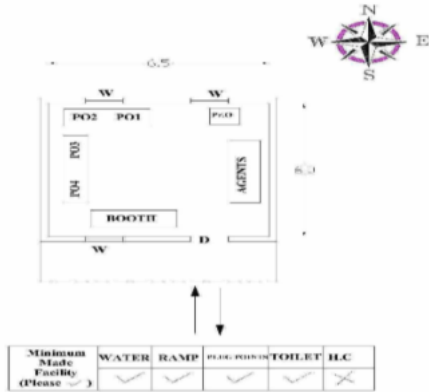

Google Map View

Polling Station Building Front View

Polling Station Front View

Cad View

Key MAP View

சட்டமன்றத் தொகுதியின் எண் மற்றும் பெயர் : 42-ஆற்காடு
பிரிவு எண் மற்றும் பெயர் 1-திமிரி (வ.கி) மற்றும் (சி.சி), வார்டு 13 வண்ணார தெரு