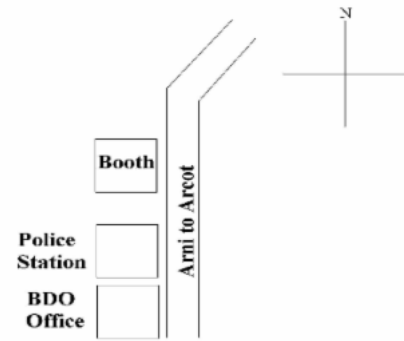

Key MAP View