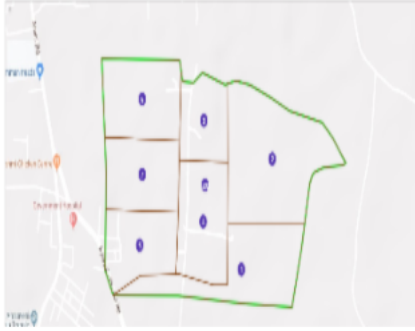

Nazri Naksha