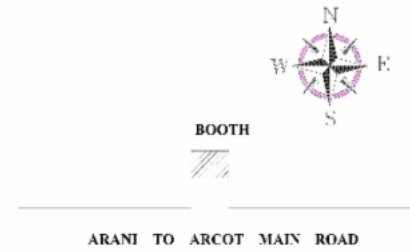

Key MAP View