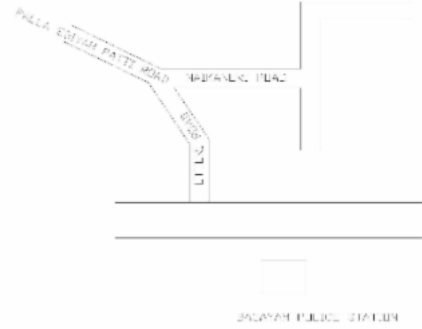

Google Map View

Polling Station Building Front View

Polling Station Front View

Cad View

Key MAP View

சட்டமன்றத் தொகுதியின் எண் மற்றும் பெயர் : 42-ஆற்காடு
பிரிவு எண் மற்றும் பெயர் 1-மூஞ்சூர்பட்டு (வ.கி) மற்றும் (ஊ), வார்டு 5, நாயக்கநேரி