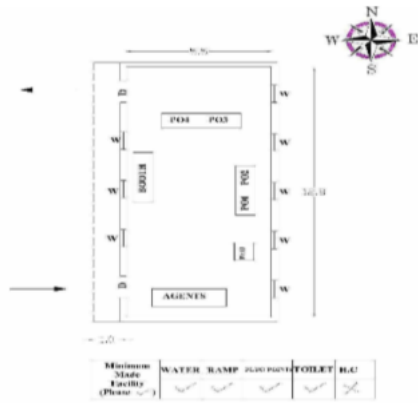

Google Map View

Polling Station Building Front View

Polling Station Front View

Cad View

Key MAP View

1 பெயர் : கிரிஜா - கணவர் பெயர்: கண்ணப்பன் - வீட்டு எண் : 1 வயது : 67 பாலினம் : பெண் Photo is available	APF1708775	2 பெயர் : யசோதா - கணவர் பெயர்: கோவிந்தராஜ் - வீட்டு எண் : 1 வயது : 65 பாலினம் : பெண் Photo is available	CKC2613214	3 பெயர் : ரமேஷ் - தந்தையின் பெயர்: பெருமாள் - வீட்டு எண் : 1 வயது : 51 பாலினம் : ஆண் Photo is available	APF0333120
4 பெயர் : ஆனந்தன் - தந்தையின் பெயர்: லட்சுமணன் - வீட்டு எண் : 1 வயது : 45 பாலினம் : ஆண் Photo is available	APF0930511	5 பெயர் : வேண்டா - கணவர் பெயர்: ரமேஷ் - வீட்டு எண் : 1 வயது : 42 பாலினம் : பெண் Photo is available	APF0333112	6 பெயர் : பாணு - கணவர் பெயர்: லட்சுமணன் - வீட்டு எண் : 1 வயது : 40 பாலினம் : பெண் Photo is available	APF0930495
S 7 பெயர் : ரேவதி - கணவர் பெயர்: சரவணன் - வீட்டு எண் : 1 வயது : 39 பாலினம் : பெண் DELETED Photo is available	APF0241257	8 பெயர் : விமலா - கணவர் பெயர்: பொன்னியப்பன் - வீட்டு எண் : 1 வயது : 36 பாலினம் : பெண் Photo is available	APF0241240	9 பெயர் : கலைச்செல்வி - கணவர் பெயர்: முரளி - வீட்டு எண் : 1 வயது : 36 பாலினம் : பெண் Photo is available	APF0241174
10 பெயர் : பூவரசன் - தந்தையின் பெயர்: செல்வதுரை - வீட்டு எண் : 1 வயது : 32 பாலினம் : ஆண் Photo is available	APF0521104	11 பெயர் : தினேஷ் குமார் - தந்தையின் பெயர்: பாலசுந்தரம் - வீட்டு எண் : 1 வயது : 29 பாலினம் : ஆண் Photo is available	APF0930636	12 பெயர் : சரண் தந்தையின் பெயர்: கிரி வீட்டு எண் : 1/53 வயது : 25 பாலினம் : ஆண் Photo is available	APF1199769
S 13 பெயர் : உஷா - கணவர் பெயர்: பாரதிராஜன் - வீட்டு எண் : 1-150 வயது : 40 பாலினம் : பெண் DELETED Photo is available	APF0637785	14 பெயர் : நந்தினி ச கணவர் பெயர்: இளையராஜா ந வீட்டு எண் : 1/150 வயது : 36 பாலினம் : பெண் Photo is available	APF1152164	15 பெயர் : வள்ளியம்மாள் - கணவர் பெயர்: ஆறுமுகம் - வீட்டு எண் : 2 வயது : 66 பாலினம் : பெண் Photo is available	APF1708783
16 பெயர் : மணி - தந்தையின் பெயர்: ஆறுமுகம் - வீட்டு எண் : 2 வயது : 47 பாலினம் : ஆண் Photo is available	CKC1293539	17 பெயர் : முருகன் - தந்தையின் பெயர்: ஆறுமுகம் - வீட்டு எண் : 2 வயது : 46 பாலினம் : ஆண் Photo is available	CKC1284868	# 18 பெயர் : ஸ் சந்தோஷ் குமார் தந்தையின் பெயர்: சுந்தரவடிவேல் - வீட்டு எண் : 2 வயது : 33 பாலினம் : ஆண் Photo is available	APF0761809
19 பெயர் : சந்தியா தந்தையின் பெயர்: பழனி வீட்டு எண் : 3/51 வயது : 26 பாலினம் : பெண் Photo is available	APF1107010	20 பெயர் : கௌசல்யா - கணவர் பெயர்: வெங்கடேசன் - வீட்டு எண் : 4 வயது : 44 பாலினம் : பெண் Photo is available	CKC1804772	21 பெயர் : தனலட்சுமி - கணவர் பெயர்: உமாபதி - வீட்டு எண் : 4E வயது : 49 பாலினம் : பெண் Photo is available	CKC1283639
22 பெயர் : செல்வம் - தந்தையின் பெயர்: சக்திவேல் - வீட்டு எண் : 6 வயது : 46 பாலினம் : ஆண் Photo is available	CKC2673622	23 பெயர் : செளந்தராஜன் - தந்தையின் பெயர்: கடிகாஜலம் - வீட்டு எண் : 10 வயது : 74 பாலினம் : ஆண் Photo is available	APF1708841	24 பெயர் : பவுணம்மாள் - கணவர் பெயர்: செளந்தராஜன் - வீட்டு எண் : 10 வயது : 71 பாலினம் : பெண் Photo is available	APF1708858
25 பெயர் : நாகமமாள் - கணவர் பெயர்: முத்து - வீட்டு எண் : 10 வயது : 55 பாலினம் : பெண் Photo is available	APF0333104	26 பெயர் : சரோஜினி - கணவர் பெயர்: மோகன் - வீட்டு எண் : 10 வயது : 41 பாலினம் : பெண் Photo is available	APF0333146	27 பெயர் : மோகன் - தந்தையின் பெயர்: ரவி - வீட்டு எண் : 10-5 வயது : 36 பாலினம் : ஆண் Photo is available	APF0762021
28 பெயர் : சீதாலட்சுமி - கணவர் பெயர்: பத்திரிநாராயணன் - வீட்டு எண் : 11 வயது : 71 பாலினம் : பெண் Photo is available	CKC1283951	29 பெயர் : நந்தகோபால் தந்தையின் பெயர்: பத்திரிநாராயணன் வீட்டு எண் : 11 வயது : 54 பாலினம் : ஆண் Photo is available	APF2228278	30 பெயர் : தென்னரசு - தந்தையின் பெயர்: தென்பாண்டியன் - வீட்டு எண் : 18 வயது : 32 பாலினம் : ஆண் Photo is available	APF0521039