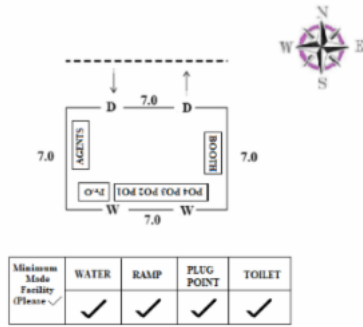

Google Map View

Polling Station Building Front View

Polling Station Front View

Cad View

Key MAP View

<p>S 1</p> <p>பெயர் : திவ்யா தந்தையின் பெயர்: முனியாண்டி வீட்டு எண் : 224 வயது : 24 பாலினம் : பெண்</p> <p>APF2062776</p> <p>Photo is available</p>	<p>S 2</p> <p>பெயர் : தர்ஷினி தந்தையின் பெயர்: ஆனந்தன் வீட்டு எண் : 225 வயது : 23 பாலினம் : பெண்</p> <p>APF2062784</p> <p>Photo is available</p>	<p>S 3</p> <p>பெயர் : சரவணன் தந்தையின் பெயர்: கிருஷ்ணமூர்த்தி வீட்டு எண் : 318 வயது : 23 பாலினம் : ஆண்</p> <p>APF2062818</p> <p>Photo is available</p>
<p>S 4</p> <p>பெயர் : அஜீத் தந்தையின் பெயர்: பிரகாஷ் வீட்டு எண் : 624 வயது : 23 பாலினம் : ஆண்</p> <p>APF2258424</p> <p>Photo is available</p>	<p>5</p> <p>பெயர் : சரஸ்வதி - கணவர் பெயர்: தாசில் - வீட்டு எண் : 651 வயது : 76 பாலினம் : பெண்</p> <p>APF1742907</p> <p>Photo is available</p>	<p>6</p> <p>பெயர் : சற்குணம் - கணவர் பெயர்: ராஜி - வீட்டு எண் : 651 வயது : 65 பாலினம் : பெண்</p> <p>APF1742915</p> <p>Photo is available</p>
<p>7</p> <p>பெயர் : ராஜேஸ்வரி - கணவர் பெயர்: ஜானகிராமன் - வீட்டு எண் : 652 வயது : 78 பாலினம் : பெண்</p> <p>APF1742923</p> <p>Photo is available</p>	<p>8</p> <p>பெயர் : ஆதீகேசவன் - தந்தையின் பெயர்: துரைசாமி - வீட்டு எண் : 652 வயது : 63 பாலினம் : ஆண்</p> <p>APF1742931</p> <p>Photo is available</p>	<p>9</p> <p>பெயர் : விஜி - கணவர் பெயர்: ஆதீகேசவன் - வீட்டு எண் : 652 வயது : 51 பாலினம் : பெண்</p> <p>APF1742949</p> <p>Photo is available</p>
<p>10</p> <p>பெயர் : ஜெயந்தி - தாயின் பெயர்: ராஜேஸ்வரி - வீட்டு எண் : 652 வயது : 48 பாலினம் : பெண்</p> <p>CKC2768984</p> <p>Photo is available</p>	<p>11</p> <p>பெயர் : ஆறுமுகம் - தந்தையின் பெயர்: குப்பாச்சாரி - வீட்டு எண் : 653 வயது : 78 பாலினம் : ஆண்</p> <p>APF1242510</p> <p>Photo is available</p>	<p>12</p> <p>பெயர் : சுசீலா - கணவர் பெயர்: ஆறுமுகம் - வீட்டு எண் : 653 வயது : 69 பாலினம் : பெண்</p> <p>APF1242528</p> <p>Photo is available</p>
<p>13</p> <p>பெயர் : பானுமதி - கணவர் பெயர்: வெங்கடேசன் - வீட்டு எண் : 654 வயது : 76 பாலினம் : பெண்</p> <p>APF1742956</p> <p>Photo is available</p>	<p>14</p> <p>பெயர் : கமலநாதன் - தந்தையின் பெயர்: நாராயணசாமி - வீட்டு எண் : 654 வயது : 71 பாலினம் : ஆண்</p> <p>APF1242726</p> <p>Photo is available</p>	<p>15</p> <p>பெயர் : அண்ணாமலை - தந்தையின் பெயர்: பச்சையப்பன் - வீட்டு எண் : 654 வயது : 68 பாலினம் : ஆண்</p> <p>APF0637215</p> <p>Photo is available</p>
<p>16</p> <p>பெயர் : ஆதீகேசவன் - தந்தையின் பெயர்: வெங்கடேசன் - வீட்டு எண் : 654 வயது : 45 பாலினம் : ஆண்</p> <p>CKC2614832</p> <p>Photo is available</p>	<p>17</p> <p>பெயர் : ஜெகதீசன் - தந்தையின் பெயர்: வெங்கடேசன் - வீட்டு எண் : 654 வயது : 45 பாலினம் : ஆண்</p> <p>CKC1910579</p> <p>Photo is available</p>	<p>18</p> <p>பெயர் : சுமிதா - கணவர் பெயர்: ஜெகதீசன் - வீட்டு எண் : 654 வயது : 42 பாலினம் : பெண்</p> <p>CKC2769008</p> <p>Photo is available</p>
<p>19</p> <p>பெயர் : அனிதா - தந்தையின் பெயர்: அண்ணாமலை - வீட்டு எண் : 654 வயது : 36 பாலினம் : பெண்</p> <p>APF0637157</p> <p>Photo is available</p>	<p>20</p> <p>பெயர் : துரைமுருகன் - தந்தையின் பெயர்: அண்ணாமலை - வீட்டு எண் : 654 வயது : 30 பாலினம் : ஆண்</p> <p>APF0813683</p> <p>Photo is available</p>	<p>21</p> <p>பெயர் : ஜெயக்குமாரி - கணவர் பெயர்: கமலநாதன் - வீட்டு எண் : 655 வயது : 66 பாலினம் : பெண்</p> <p>CKC2425734</p> <p>Photo is available</p>
<p>22</p> <p>பெயர் : சுந்தரேசன் - தந்தையின் பெயர்: மன்னார் - வீட்டு எண் : 655 வயது : 56 பாலினம் : ஆண்</p> <p>CKC1911288</p> <p>Photo is available</p>	<p>23</p> <p>பெயர் : சுஜாதா - கணவர் பெயர்: சுந்தரேசன் - வீட்டு எண் : 655 வயது : 52 பாலினம் : பெண்</p> <p>CKC1911247</p> <p>Photo is available</p>	<p>24</p> <p>பெயர் : ராதாகிருஷ்ணன் - தந்தையின் பெயர்: குப்புசாமி - வீட்டு எண் : 659 வயது : 70 பாலினம் : ஆண்</p> <p>CKC1400795</p> <p>Photo is available</p>
<p>25</p> <p>பெயர் : ஜீவா - கணவர் பெயர்: ராதாகிருஷ்ணன் - வீட்டு எண் : 659 வயது : 58 பாலினம் : பெண்</p> <p>CKC1403393</p> <p>Photo is available</p>	<p>26</p> <p>பெயர் : உமாதேவி கணவர் பெயர்: சீனிவாசன் வீட்டு எண் : 659 வயது : 35 பாலினம் : பெண்</p> <p>APF2279388</p> <p>Photo is available</p>	<p>27</p> <p>பெயர் : சீனிவாசன் தந்தையின் பெயர்: ராதாகிருஷ்ணன் வீட்டு எண் : 659 வயது : 34 பாலினம் : ஆண்</p> <p>APF2173219</p> <p>Photo is available</p>
<p>28</p> <p>பெயர் : கோவிந்தராஜி - தந்தையின் பெயர்: ஐயாவு - வீட்டு எண் : 661 வயது : 71 பாலினம் : ஆண்</p> <p>APF1742980</p> <p>Photo is available</p>	<p>29</p> <p>பெயர் : சுகந்தி - கணவர் பெயர்: கோவிந்தராஜ் - வீட்டு எண் : 662 வயது : 43 பாலினம் : பெண்</p> <p>CKC1911296</p> <p>Photo is available</p>	<p>30</p> <p>பெயர் : பிரித்திகா தந்தையின் பெயர்: தளசேகர் வீட்டு எண் : 662 வயது : 20 பாலினம் : பெண்</p> <p>APF2345361</p> <p>Photo is available</p>