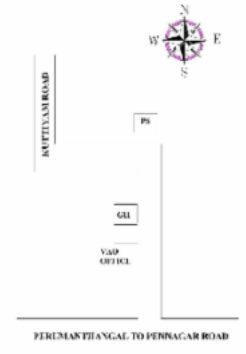

Key MAP View