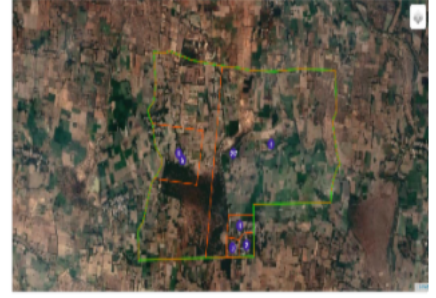

Google Map View