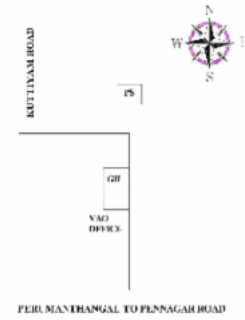

### 3. வாக்குச் சாவடியின் விவரங்கள்

வாக்குச் சாவடியின் எண் மற்றும் பெயர் : 240 - ஊராட்சி ஒன்றிய நடுநிலைபள்ளி, தெற்கு பார்த்தது கிழக்கு கட்டிடம் செங்கனாவரம்-632518  வாக்குச் சாவடியின் முகவரி : ஊராட்சி ஒன்றிய நடுநிலைபள்ளி, தெற்கு பார்த்தது கிழக்கு கட்டிடம் செங்கனாவரம்-632518	<b>வாக்குச் சாவடியின் வகைப்பாடு (ஆண்/பெண்/பொது)</b>	<b>பொது</b>
	<b>துணை வாக்குச் சாவடிகளின் எண்ணிக்கை :</b>	0

**Polling Station Building Front View**

**Polling Station Front View**

**Cad View**

**Key MAP View**

சட்டமன்றத் தொகுதியின் எண் மற்றும் பெயர் : 42-ஆற்காடு  
பிரிவு எண் மற்றும் பெயர் 1-செங்கனாவரம் (வ.கி) மற்றும் (ஊ), வார்டு 3, நடுத் தெரு