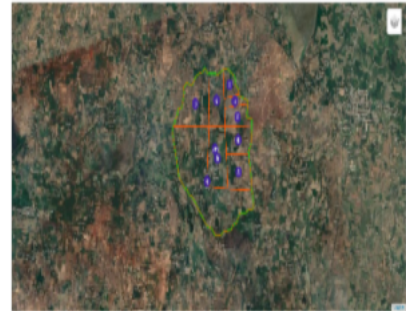

Google Map View