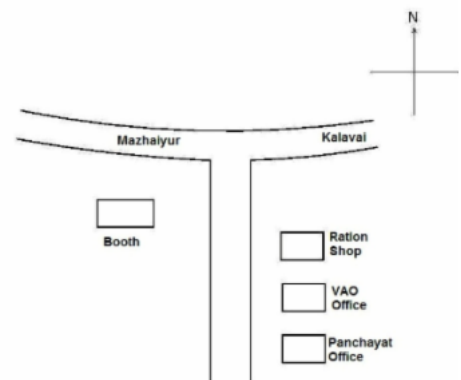

Google Map View

Polling Station Building Front View

Polling Station Front View

Cad View

Key MAP View

1 பெயர் : முல்லைராணி - கணவர் பெயர்: பொன்னுரங்கம் - வீட்டு எண் : 1 வயது : 69 பாலினம் : பெண் Photo is available APF1832542	2 பெயர் : ஞானசேகர் - தந்தையின் பெயர்: கோபால் - வீட்டு எண் : 1 வயது : 41 பாலினம் : ஆண் Photo is available APF1050186	3 பெயர் : இலட்சுமணன் - தந்தையின் பெயர்: ஆனந்தன் - வீட்டு எண் : 1 வயது : 41 பாலினம் : ஆண் Photo is available APF0397497
4 பெயர் : ராதா - கணவர் பெயர்: சுந்தரேசன் - வீட்டு எண் : 1 வயது : 39 பாலினம் : பெண் Photo is available APF0764357	5 பெயர் : பட்டு - கணவர் பெயர்: ஞானசேகர் - வீட்டு எண் : 1 வயது : 39 பாலினம் : பெண் Photo is available APF1050178	6 பெயர் : இளவரசி - கணவர் பெயர்: பாக்கியராஜ் வீட்டு எண் : 1 வயது : 35 பாலினம் : பெண் Photo is available APF0090498
7 பெயர் : திருநாவுக்கரசு - தந்தையின் பெயர்: இந்திரன் - வீட்டு எண் : 1 வயது : 35 பாலினம் : ஆண் Photo is available APF0336339	8 பெயர் : டயானா - தந்தையின் பெயர்: ஜேம்ஸ் - வீட்டு எண் : 1 வயது : 34 பாலினம் : பெண் Photo is available APF0631705	9 பெயர் : சரண்யா - தந்தையின் பெயர்: ஜேம்ஸ் - வீட்டு எண் : 1 வயது : 33 பாலினம் : பெண் Photo is available APF0631630
10 பெயர் : வெங்கடேசன் - தந்தையின் பெயர்: தேவன் - வீட்டு எண் : 1 வயது : 33 பாலினம் : ஆண் Photo is available APF0764290	11 பெயர் : ராஜசேகர் - தந்தையின் பெயர்: ஜேம்ஸ் - வீட்டு எண் : 1 வயது : 31 பாலினம் : ஆண் Photo is available APF0631663	12 பெயர் : அஜித் - தந்தையின் பெயர்: கார்த்திகேயன் - வீட்டு எண் : 1 வயது : 28 பாலினம் : ஆண் Photo is available APF0931972
13 பெயர் : புனிதா ச தந்தையின் பெயர்: நாகரத்தினம் வீட்டு எண் : 1/2 வயது : 51 பாலினம் : பெண் Photo is available APF2161495	14 பெயர் : பிரபாகரன் தந்தையின் பெயர்: புஷ்பலிங்கம் வீட்டு எண் : 1/2 வயது : 25 பாலினம் : ஆண் Photo is available APF2058287	15 பெயர் : மீனா - கணவர் பெயர்: சீனிவாசன் - வீட்டு எண் : 1-4 வயது : 32 பாலினம் : பெண் Photo is available APF0764449
16 பெயர் : பச்சையம்மாள் - தந்தையின் பெயர்: விஜயகுமார் - வீட்டு எண் : 1-4A வயது : 36 பாலினம் : பெண் Photo is available APF0631507	17 பெயர் : பழனி - தந்தையின் பெயர்: கோவிந்தராஜி - வீட்டு எண் : 1/5 வயது : 68 பாலினம் : ஆண் Photo is available APF1832682	18 பெயர் : பூபதி - தந்தையின் பெயர்: காத்தவராயன் - வீட்டு எண் : 1-7B வயது : 34 பாலினம் : ஆண் Photo is available APF0524660
19 பெயர் : கபிலன் தந்தையின் பெயர்: அமரேசன் வீட்டு எண் : 1/13 வயது : 20 பாலினம் : ஆண் Photo is available APF2310993	20 பெயர் : சரிதா தந்தையின் பெயர்: சேட்டு வீட்டு எண் : 1/49 வயது : 22 பாலினம் : பெண் Photo is available APF2193696	21 பெயர் : இராஜேஷ் - தந்தையின் பெயர்: புஷ்பலிங்கம் - வீட்டு எண் : 1-A வயது : 32 பாலினம் : ஆண் Photo is available APF0524645
22 பெயர் : சரோஜா - கணவர் பெயர்: நாகரத்தினம் - வீட்டு எண் : 2 வயது : 86 பாலினம் : பெண் Photo is available CKC1388396	23 பெயர் : புஷ்பலிங்கம் - தந்தையின் பெயர்: நாகரத்தினம் - வீட்டு எண் : 2 வயது : 63 பாலினம் : ஆண் Photo is available APF1832559	24 பெயர் : பாபு - தந்தையின் பெயர்: நாகரத்தினம் - வீட்டு எண் : 2 வயது : 58 பாலினம் : ஆண் Photo is available APF1832567
25 பெயர் : ஈஸ்வரி - கணவர் பெயர்: புஷ்பலிங்கம் - வீட்டு எண் : 2 வயது : 54 பாலினம் : பெண் Photo is available APF1832575	26 பெயர் : மோகனா - தந்தையின் பெயர்: கோபி - வீட்டு எண் : 2 வயது : 33 பாலினம் : பெண் Photo is available APF0397471	27 பெயர் : விசாலாட்சி - கணவர் பெயர்: முருகேசன் - வீட்டு எண் : 3 வயது : 61 பாலினம் : பெண் Photo is available APF1832583
28 பெயர் : முனியம்மாள் - கணவர் பெயர்: செல்வன் - வீட்டு எண் : 3 வயது : 51 பாலினம் : பெண் Photo is available APF0242768	29 பெயர் : தேன்மொழி - கணவர் பெயர்: பாபு - வீட்டு எண் : 3 வயது : 45 பாலினம் : பெண் Photo is available CKC2671923	30 பெயர் : கோபி - தந்தையின் பெயர்: சுப்பரமணி - வீட்டு எண் : 3 வயது : 42 பாலினம் : ஆண் Photo is available CKC2010114