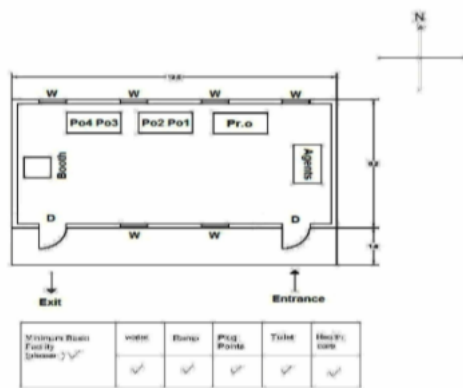

Google Map View

Polling Station Building Front View

Polling Station Front View

Cad View

Key MAP View

1 பெயர் : முல்லைராணி - கணவர் பெயர்: பொன்னுரங்கம் - வீட்டு எண் : 1 வயது : 69 பாலினம் : பெண் Photo is available APF1832542	2 பெயர் : ஞானசேகர் - தந்தையின் பெயர்: கோபால் - வீட்டு எண் : 1 வயது : 41 பாலினம் : ஆண் Photo is available APF1050186	3 பெயர் : இலட்சுமணன் - தந்தையின் பெயர்: ஆனந்தன் - வீட்டு எண் : 1 வயது : 41 பாலினம் : ஆண் Photo is available APF0397497
4 பெயர் : ராதா - கணவர் பெயர்: சுந்தரேசன் - வீட்டு எண் : 1 வயது : 39 பாலினம் : பெண் Photo is available APF0764357	5 பெயர் : பட்டு - கணவர் பெயர்: ஞானசேகர் - வீட்டு எண் : 1 வயது : 39 பாலினம் : பெண் Photo is available APF1050178	6 பெயர் : இளவரசி - கணவர் பெயர்: பாக்கியராஜ் வீட்டு எண் : 1 வயது : 35 பாலினம் : பெண் Photo is available APF0090498
7 பெயர் : திருநாவுக்கரசு - தந்தையின் பெயர்: இந்திரன் - வீட்டு எண் : 1 வயது : 35 பாலினம் : ஆண் Photo is available APF0336339	8 பெயர் : டயானா - தந்தையின் பெயர்: ஜேம்ஸ் - வீட்டு எண் : 1 வயது : 34 பாலினம் : பெண் Photo is available APF0631705	9 பெயர் : சரண்யா - தந்தையின் பெயர்: ஜேம்ஸ் - வீட்டு எண் : 1 வயது : 33 பாலினம் : பெண் Photo is available APF0631630
10 பெயர் : வெங்கடேசன் - தந்தையின் பெயர்: தேவன் - வீட்டு எண் : 1 வயது : 33 பாலினம் : ஆண் Photo is available APF0764290	11 பெயர் : ராஜசேகர் - தந்தையின் பெயர்: ஜேம்ஸ் - வீட்டு எண் : 1 வயது : 31 பாலினம் : ஆண் Photo is available APF0631663	12 பெயர் : அஜித் - தந்தையின் பெயர்: கார்த்திகேயன் - வீட்டு எண் : 1 வயது : 28 பாலினம் : ஆண் Photo is available APF0931972
13 பெயர் : புனிதா ச தந்தையின் பெயர்: நாகரத்தினம் வீட்டு எண் : 1/2 வயது : 51 பாலினம் : பெண் Photo is available APF2161495	14 பெயர் : பிரபாகரன் தந்தையின் பெயர்: புஷ்பலிங்கம் வீட்டு எண் : 1/2 வயது : 25 பாலினம் : ஆண் Photo is available APF2058287	15 பெயர் : மீனா - கணவர் பெயர்: சீனிவாசன் - வீட்டு எண் : 1-4 வயது : 32 பாலினம் : பெண் Photo is available APF0764449
16 பெயர் : பச்சையம்மாள் - தந்தையின் பெயர்: விஜயகுமார் - வீட்டு எண் : 1-4A வயது : 36 பாலினம் : பெண் Photo is available APF0631507	17 பெயர் : பழனி - தந்தையின் பெயர்: கோவிந்தராஜி - வீட்டு எண் : 1/5 வயது : 68 பாலினம் : ஆண் Photo is available APF1832682	18 பெயர் : பூபதி - தந்தையின் பெயர்: காத்தவராயன் - வீட்டு எண் : 1-7B வயது : 34 பாலினம் : ஆண் Photo is available APF0524660
19 பெயர் : கபிலன் தந்தையின் பெயர்: அமரேசன் வீட்டு எண் : 1/13 வயது : 20 பாலினம் : ஆண் Photo is available APF2310993	20 பெயர் : சரிதா தந்தையின் பெயர்: சேட்டு வீட்டு எண் : 1/49 வயது : 22 பாலினம் : பெண் Photo is available APF2193696	21 பெயர் : இராஜேஷ் - தந்தையின் பெயர்: புஷ்பலிங்கம் - வீட்டு எண் : 1-A வயது : 32 பாலினம் : ஆண் Photo is available APF0524645
22 பெயர் : சரோஜா - கணவர் பெயர்: நாகரத்தினம் - வீட்டு எண் : 2 வயது : 86 பாலினம் : பெண் Photo is available CKC1388396	23 பெயர் : புஷ்பலிங்கம் - தந்தையின் பெயர்: நாகரத்தினம் - வீட்டு எண் : 2 வயது : 63 பாலினம் : ஆண் Photo is available APF1832559	24 பெயர் : பாபு - தந்தையின் பெயர்: நாகரத்தினம் - வீட்டு எண் : 2 வயது : 58 பாலினம் : ஆண் Photo is available APF1832567
25 பெயர் : ஈஸ்வரி - கணவர் பெயர்: புஷ்பலிங்கம் - வீட்டு எண் : 2 வயது : 54 பாலினம் : பெண் Photo is available APF1832575	26 பெயர் : மோகனா - தந்தையின் பெயர்: கோபி - வீட்டு எண் : 2 வயது : 33 பாலினம் : பெண் Photo is available APF0397471	27 பெயர் : விசாலாட்சி - கணவர் பெயர்: முருகேசன் - வீட்டு எண் : 3 வயது : 61 பாலினம் : பெண் Photo is available APF1832583
28 பெயர் : முனியம்மாள் - கணவர் பெயர்: செல்வன் - வீட்டு எண் : 3 வயது : 51 பாலினம் : பெண் Photo is available APF0242768	29 பெயர் : தேன்மொழி - கணவர் பெயர்: பாபு - வீட்டு எண் : 3 வயது : 45 பாலினம் : பெண் Photo is available CKC2671923	30 பெயர் : கோபி - தந்தையின் பெயர்: சுப்பரமணி - வீட்டு எண் : 3 வயது : 42 பாலினம் : ஆண் Photo is available CKC2010114