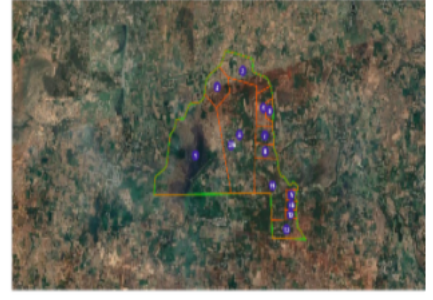

Google Map View