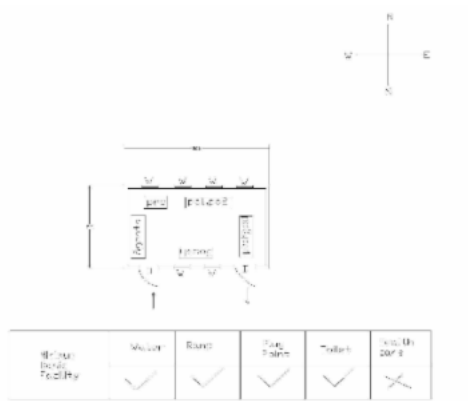

Nazri Naksha

Google Map View

Polling Station Building Front View

Polling Station Front View

Cad View

Key MAP View

1 பெயர் : சொக்கன் தந்தையின் பெயர்: துரைசாமி வீட்டு எண் : 3/3C வயது : 53 பாலினம் : ஆண் Photo is available	APF2015410	2 பெயர் : பாஸ்கரன் - தந்தையின் பெயர்: சுப்பிரமணி - வீட்டு எண் : 4 வயது : 41 பாலினம் : ஆண் Photo is available	APF0861583	3 பெயர் : தாமோதரன் தந்தையின் பெயர்: தேவராஜன் வீட்டு எண் : 6/9 வயது : 64 பாலினம் : ஆண் Photo is available	APF1167881
4 பெயர் : ரஞ்சித்குமார் - தந்தையின் பெயர்: தேவராஜ் - வீட்டு எண் : 14 வயது : 32 பாலினம் : ஆண் Photo is available	APF0861591	5 பெயர் : லட்சுமி - கணவர் பெயர்: பழனி வீட்டு எண் : 48 வயது : 50 பாலினம் : பெண் Photo is available	APF0397653	6 பெயர் : சாந்தி கணவர் பெயர்: சொக்கன் வீட்டு எண் : 310 வயது : 25 பாலினம் : பெண் Photo is available	APF2015485
7 பெயர் : வினோத் குமார் தந்தையின் பெயர்: ராமா மூர்த்தி வீட்டு எண் : 377 வயது : 30 பாலினம் : ஆண் Photo is available	APF2090660	8 பெயர் : திலீப் குமார் தந்தையின் பெயர்: சங்கர் - வீட்டு எண் : 384 வயது : 37 பாலினம் : ஆண் Photo is available	CKC2768802	9 பெயர் : தீபா கணவர் பெயர்: அன்பரசன் வீட்டு எண் : 387 வயது : 33 பாலினம் : பெண் Photo is available	APF2090652
10 பெயர் : சந்தியா கணவர் பெயர்: எழிலரசன் வீட்டு எண் : 387 வயது : 28 பாலினம் : பெண் Photo is available	APF2090702	11 பெயர் : சேகர் - தந்தையின் பெயர்: முனிசாமி - வீட்டு எண் : 411 வயது : 53 பாலினம் : ஆண் Photo is available	CKC1915271	12 பெயர் : புஷ்பா கணவர் பெயர்: சேகர் வீட்டு எண் : 411 வயது : 27 பாலினம் : பெண் Photo is available	APF1164722
13 பெயர் : சுப்பிரமணி - தந்தையின் பெயர்: துரைசாமி - வீட்டு எண் : 412 வயது : 67 பாலினம் : ஆண் Photo is available	APF1848480	14 பெயர் : பாலன் - தந்தையின் பெயர்: சுப்பிரமணி - வீட்டு எண் : 412 வயது : 39 பாலினம் : ஆண் Photo is available	APF0090704	15 பெயர் : விஜயா - கணவர் பெயர்: பாலன் - வீட்டு எண் : 412 வயது : 37 பாலினம் : பெண் Photo is available	APF0242933
16 பெயர் : குப்பன் - தந்தையின் பெயர்: கணேசன் - வீட்டு எண் : 413 வயது : 59 பாலினம் : ஆண் Photo is available	APF1851898	17 பெயர் : குப்பு - கணவர் பெயர்: குப்பன் - வீட்டு எண் : 413 வயது : 54 பாலினம் : பெண் Photo is available	APF1851906	18 பெயர் : பாபு - தந்தையின் பெயர்: குப்பன் - வீட்டு எண் : 413 வயது : 32 பாலினம் : ஆண் Photo is available	APF0861617
19 பெயர் : மண்ணு - தந்தையின் பெயர்: கணேசன் - வீட்டு எண் : 414 வயது : 47 பாலினம் : ஆண் Photo is available	CKC2425858	20 பெயர் : ரேணுகா - கணவர் பெயர்: மண்ணு - வீட்டு எண் : 414 வயது : 41 பாலினம் : பெண் Photo is available	CKC2425866	21 பெயர் : குமரசேன் தந்தையின் பெயர்: மண்ணு வீட்டு எண் : 414 வயது : 24 பாலினம் : ஆண் Photo is available	APF2015527
22 பெயர் : சந்திரா - கணவர் பெயர்: வீரபத்திரன் - வீட்டு எண் : 415 வயது : 61 பாலினம் : பெண் Photo is available	APF1851914	23 பெயர் : குமார் - தந்தையின் பெயர்: வீரபத்திரன் - வீட்டு எண் : 415 வயது : 42 பாலினம் : ஆண் Photo is available	CKC1914100	24 பெயர் : செல்வம் - தந்தையின் பெயர்: வீரபத்திரன் - வீட்டு எண் : 415 வயது : 37 பாலினம் : ஆண் Photo is available	APF0090712
25 பெயர் : நேத்ரா - தந்தையின் பெயர்: குமார் - வீட்டு எண் : 415 வயது : 32 பாலினம் : பெண் Photo is available	APF0974162	26 பெயர் : ராஜா - தந்தையின் பெயர்: சுப்பிரமணி - வீட்டு எண் : 416 வயது : 55 பாலினம் : ஆண் Photo is available	APF1851922	27 பெயர் : ஆஷா - கணவர் பெயர்: ராஜா - வீட்டு எண் : 416 வயது : 53 பாலினம் : பெண் Photo is available	APF1851930
28 பெயர் : தமிழ்செல்வன் - தந்தையின் பெயர்: ராஜா - வீட்டு எண் : 416 வயது : 30 பாலினம் : ஆண் Photo is available	APF0861609	29 பெயர் : பாலாஜி தந்தையின் பெயர்: ராஜா வீட்டு எண் : 416 வயது : 25 பாலினம் : ஆண் Photo is available	APF1164847	30 பெயர் : ராஜம்மாள் - கணவர் பெயர்: சுப்பிரமணி - வீட்டு எண் : 417 வயது : 76 பாலினம் : பெண் Photo is available	APF1851948