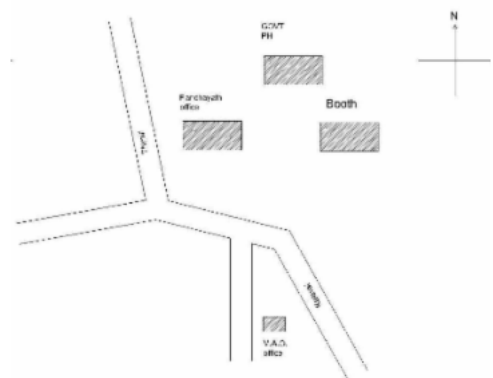

**Polling Station Building Front View**

**Polling Station Front View**

**Cad View**

**Key MAP View**

1	APF0987339	பெயர் : இராமன் - தந்தையின் பெயர்: முனுசாமி - வீட்டு எண் : 1 வயது : 76 பாலினம் : ஆண்	Photo is available	2	CKC1772052	பெயர் : புனிதா - கணவர் பெயர்: நாராயணசாமி - வீட்டு எண் : 1 வயது : 62 பாலினம் : பெண்	Photo is available	3	APF0987321	பெயர் : உஷா - தந்தையின் பெயர்: ராமன் - வீட்டு எண் : 1 வயது : 50 பாலினம் : பெண்	Photo is available
4	APF0987347	பெயர் : ஆதிகேசவன் - தந்தையின் பெயர்: ராமன் - வீட்டு எண் : 1 வயது : 46 பாலினம் : ஆண்	Photo is available	5	CKC2013456	பெயர் : சரவணன் - தந்தையின் பெயர்: நாராயணசாமி - வீட்டு எண் : 1 வயது : 43 பாலினம் : ஆண்	Photo is available	6	APF0526053	பெயர் : ரேவதி - கணவர் பெயர்: ஆதிகேசசன் - வீட்டு எண் : 1 வயது : 34 பாலினம் : பெண்	Photo is available
7	APF0397851	பெயர் : பிரசாந்த் - தந்தையின் பெயர்: கண்ணப்பன் - வீட்டு எண் : 1 வயது : 33 பாலினம் : ஆண்	Photo is available	8	APF0526442	பெயர் : மோகனபிரியா - கணவர் பெயர்: விநாயகம் - வீட்டு எண் : 1 வயது : 33 பாலினம் : பெண்	Photo is available	9	APF0987354	பெயர் : கமலக்கண்ணன் - தந்தையின் பெயர்: ராமன் - வீட்டு எண் : 1 வயது : 32 பாலினம் : ஆண்	Photo is available
10	APF0987362	பெயர் : இந்துமதி - கணவர் பெயர்: கமலக்கண்ணன் - வீட்டு எண் : 1 வயது : 31 பாலினம் : பெண்	Photo is available	11	APF2353274	பெயர் : தாமோதரன் தந்தையின் பெயர்: தங்கவேலு வீட்டு எண் : 1/1 வயது : 83 பாலினம் : ஆண்	Photo is available	12	APF2353308	பெயர் : குருலக்ஷ்மி கணவர் பெயர்: தாமோதரன் வீட்டு எண் : 1/1 வயது : 73 பாலினம் : பெண்	Photo is available
13	APF0336933	பெயர் : இந்துமதி - கணவர் பெயர்: துரை - வீட்டு எண் : 1-18 வயது : 43 பாலினம் : பெண்	Photo is available	14	APF1124221	பெயர் : விக்னேஷ் தந்தையின் பெயர்: மணி வீட்டு எண் : 1/25ஏ-26ஏ வயது : 26 பாலினம் : ஆண்	Photo is available	15	APF2379212	பெயர் : ருத்ரமூர்த்தி ரா தந்தையின் பெயர்: ராஜா வீட்டு எண் : 1/27 வயது : 21 பாலினம் : ஆண்	Photo is available
16	APF1871904	பெயர் : கலாவதி - கணவர் பெயர்: தனசேகரன் - வீட்டு எண் : 2 வயது : 62 பாலினம் : பெண்	Photo is available	17	APF1871912	பெயர் : வெங்கடேசன் - தந்தையின் பெயர்: ஆதிகேசவலு - வீட்டு எண் : 3 வயது : 86 பாலினம் : ஆண்	Photo is available	18	APF1871920	பெயர் : சரோஜா - கணவர் பெயர்: வெங்கடேசன் - வீட்டு எண் : 3 வயது : 76 பாலினம் : பெண்	Photo is available
19	APF1871938	பெயர் : சீனுவாசன் - தந்தையின் பெயர்: வெங்கடேசன் - வீட்டு எண் : 3 வயது : 58 பாலினம் : ஆண்	Photo is available	20	APF2129153	பெயர் : சந்தியா கணவர் பெயர்: கோபிநாத் வீட்டு எண் : 3 வயது : 29 பாலினம் : பெண்	Photo is available	21	APF1050756	பெயர் : அவினாஷ் - தந்தையின் பெயர்: சீனுவாசன் - வீட்டு எண் : 3-1-2 வயது : 27 பாலினம் : ஆண்	Photo is available
22	APF1871946	பெயர் : ராதாமணாளன் - தந்தையின் பெயர்: குப்புசாமி - வீட்டு எண் : 6 வயது : 76 பாலினம் : ஆண்	Photo is available	23	APF1871953	பெயர் : லட்சுமி - கணவர் பெயர்: ராதாமணாளன் - வீட்டு எண் : 6 வயது : 73 பாலினம் : பெண்	Photo is available	24	APF1871961	பெயர் : துரை - தந்தையின் பெயர்: ராதாமணாளன் - வீட்டு எண் : 6 வயது : 50 பாலினம் : ஆண்	Photo is available
25	CKC1389360	பெயர் : ராகவன் - தந்தையின் பெயர்: ரங்கசாமி - வீட்டு எண் : 8 வயது : 81 பாலினம் : ஆண்	Photo is available	26	CKC1391069	பெயர் : உதயகுமார் - தந்தையின் பெயர்: ராகவன் - வீட்டு எண் : 8 வயது : 49 பாலினம் : ஆண்	Photo is available	27	CKC2828275	பெயர் : நிர்மலா - கணவர் பெயர்: உதயகுமார் - வீட்டு எண் : 8 வயது : 42 பாலினம் : பெண்	Photo is available
28	XBG2188274	பெயர் : வெங்கடேசன் தந்தையின் பெயர்: பெருமாள் வீட்டு எண் : 10 வயது : 81 பாலினம் : ஆண்	Photo is available	29	ZKF0508424	பெயர் : ஜமுனா கணவர் பெயர்: வெங்கடேசன் வீட்டு எண் : 10 வயது : 73 பாலினம் : பெண்	Photo is available	30	APF1871987	பெயர் : ராமதாஸ் - தந்தையின் பெயர்: பெருமாள் - வீட்டு எண் : 10 வயது : 71 பாலினம் : ஆண்	Photo is available