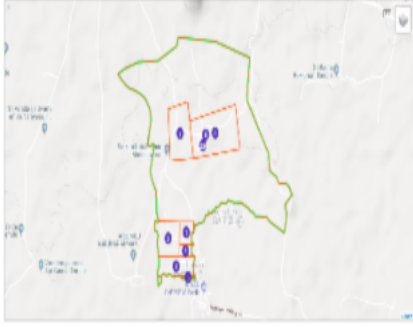

Nazri Naksha